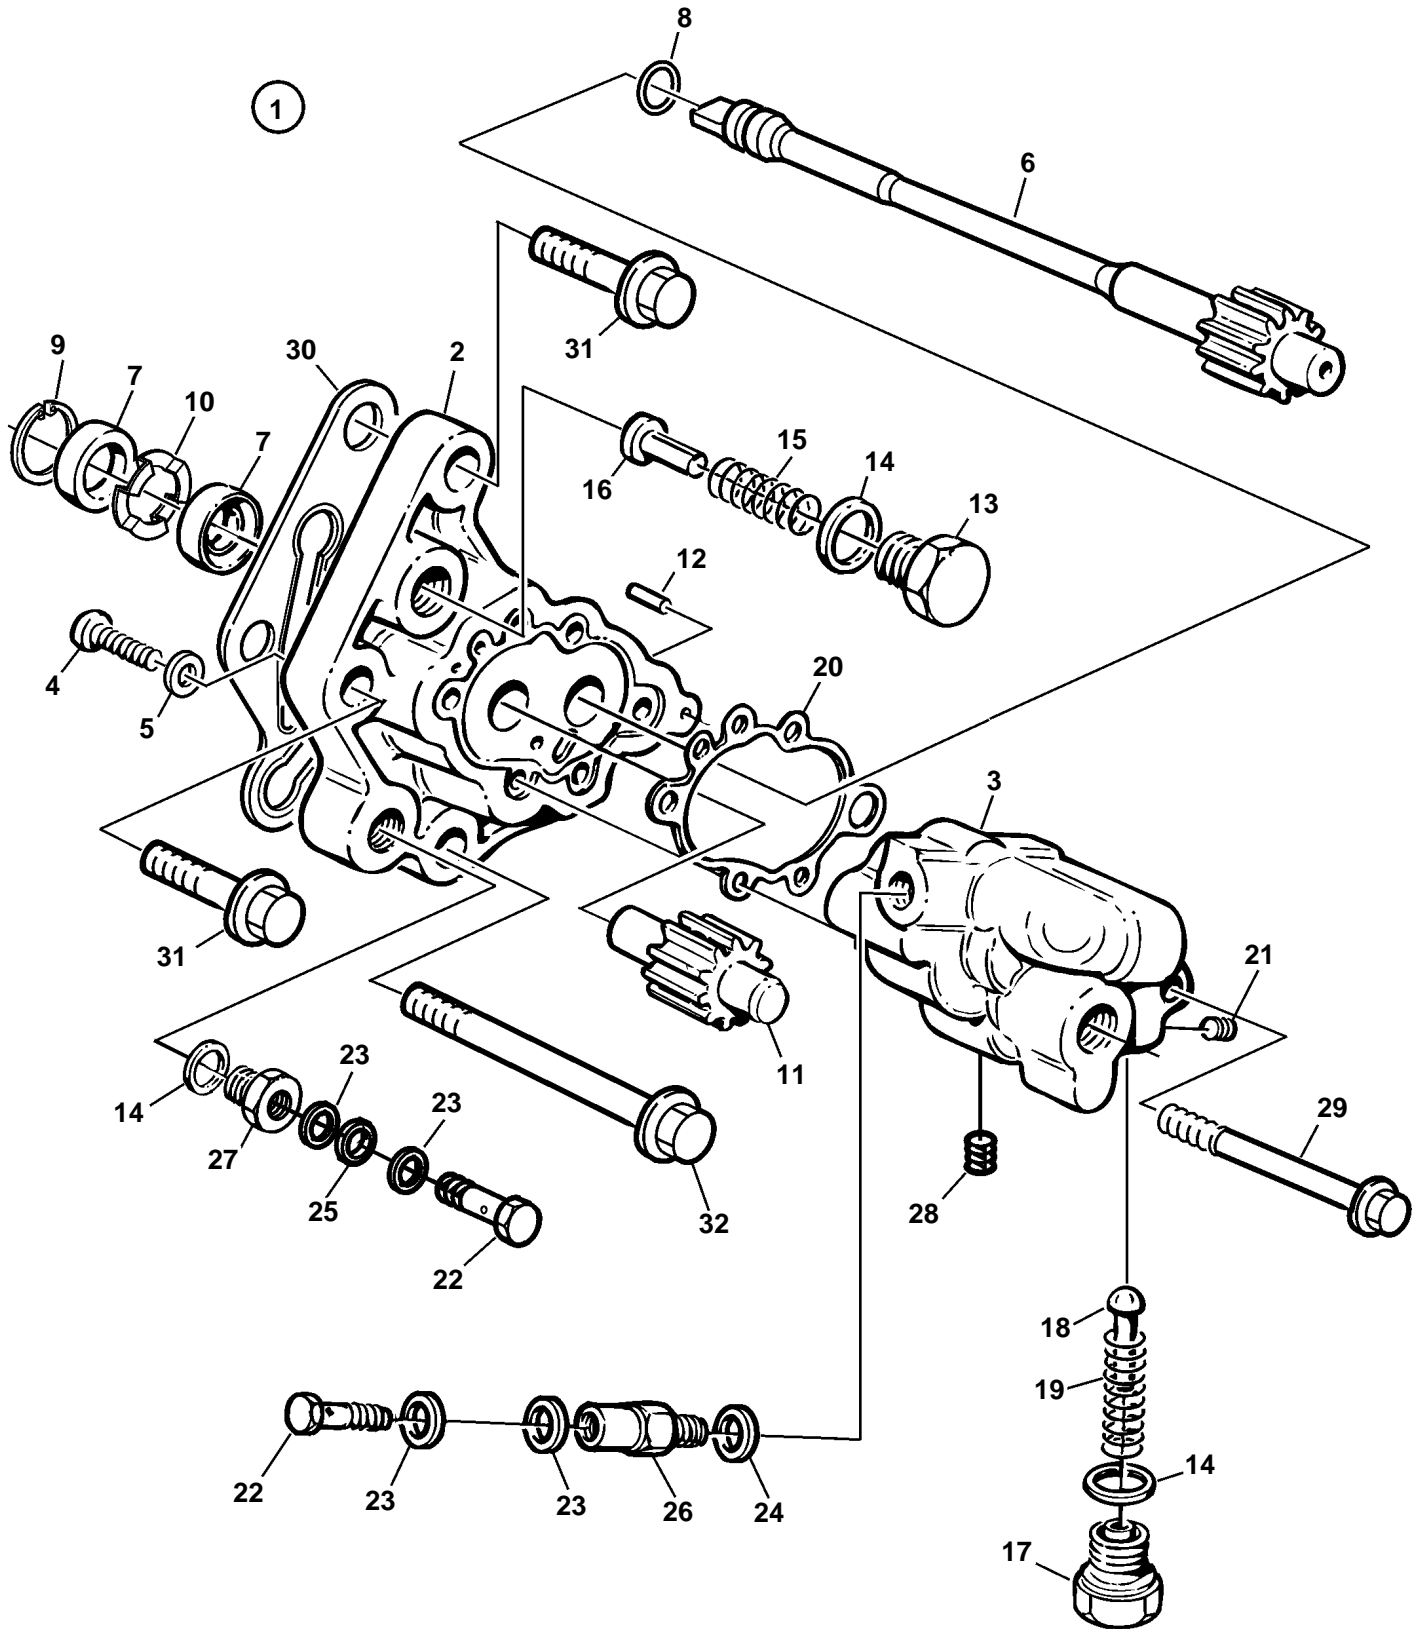

D12D-A MH, D12D-B MH, D12C-A MP, D12D-A MP, D12D-B MP

17765

D12D-A MH, D12D-B MH, D12C-A MP, D12D-A MP, D12D-B MP

REF	PART NO.	QTY	DESCRIPTION	NOTES
1	3092460	1	Fuel pump	
2		1	· Housing	
3		1	· Cover	
4	969408	5	· 6 point socket screw	
5	940090	5	· Washer	
6		1	· Shaft	
7	8148471	2	· Sealing ring	
8	976013	1	· O-ring	
9	951085	1	· Snap ring	
10		1	· Spacer washer	
11		1	· Shaft	
12		2	· Pin	
13	1677545	1	· Plug	
14	947622	3	· Gasket	
15	76706	1	· Compression spring	
16	243136	1	· Valve	
17	3155523	1	· Plug	
18	20405026	1	· Valve peg	(1547949)
19	20431469	1	· Compression spring	
20	1547951	1	· Sealing ring	
21		1	· Sealing plug	
22	74033	2	· Hollow screw	
23	11992	4	· Gasket	
24	18665	1	· Gasket	
25	949873	1	· Spacer washer	
26	20430101	1	· Valve	(3184856)
27	8148570	1	· Plug	
28		1	· Sealing plug	
29	3184837	1	· Flange screw	
30	3964833	1	Gasket	
31	965220	2	Flange screw	
32	965190	1	Flange screw	