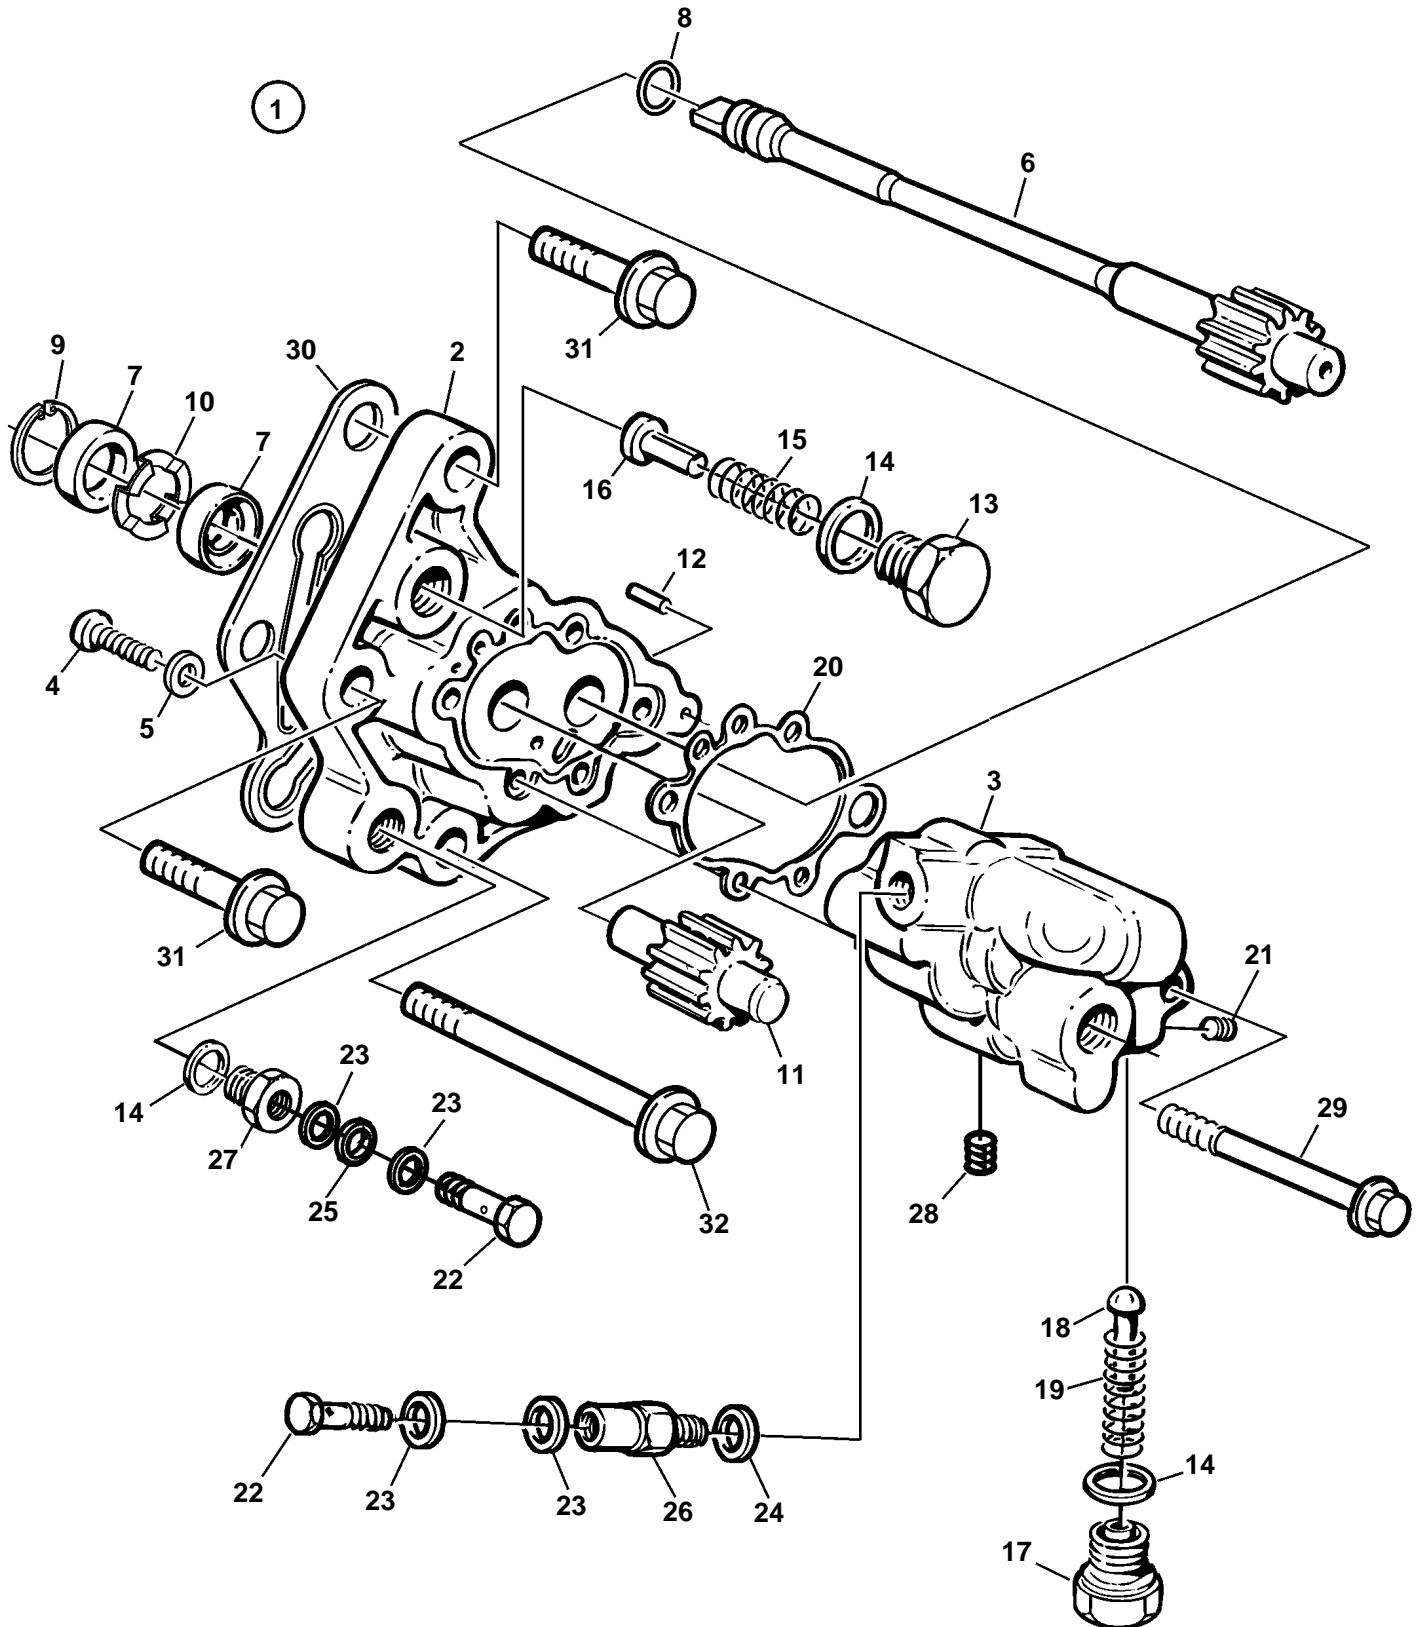

D12D-A MH, D12D-B MH, D12C-A MP, D12D-A MP, D12D-B MP

17765

D12D-A MH, D12D-B MH, D12C-A MP, D12D-A MP, D12D-B MP

REF	PART NO.	QTY	DESCRIPTION
1	20440371	1	Fuel pump
2		1	· Housing
3		1	· Cover
4	969408	5	· 6 point socket screw
5	940090	5	· Washer
6		1	· Shaft
7	8148471	2	· Sealing ring
8	976013	1	· O-ring
9	951085	1	· Snap ring
10		1	· Spacer washer
11		1	· Shaft
12		2	· Pin
13	1677545	1	· Plug
14	947622	3	· Gasket
15	76706	1	· Compression spring
16	243136	1	· Valve
17	3155523	1	· Plug
18		1	· Valve peg
19		1	· Compression spring
20	1547951	1	· Sealing ring
21		1	· Sealing plug
22	74033	2	· Hollow screw
23	11992	4	· Gasket
24	18665	1	· Gasket
25	949873	1	· Spacer washer
26		1	· Valve
27	8148570	1	· Plug
28		1	· Sealing plug
29	3184837	1	· Flange screw
30	3964833	1	Gasket
31	965220	2	Flange screw
32	965190	1	Flange screw