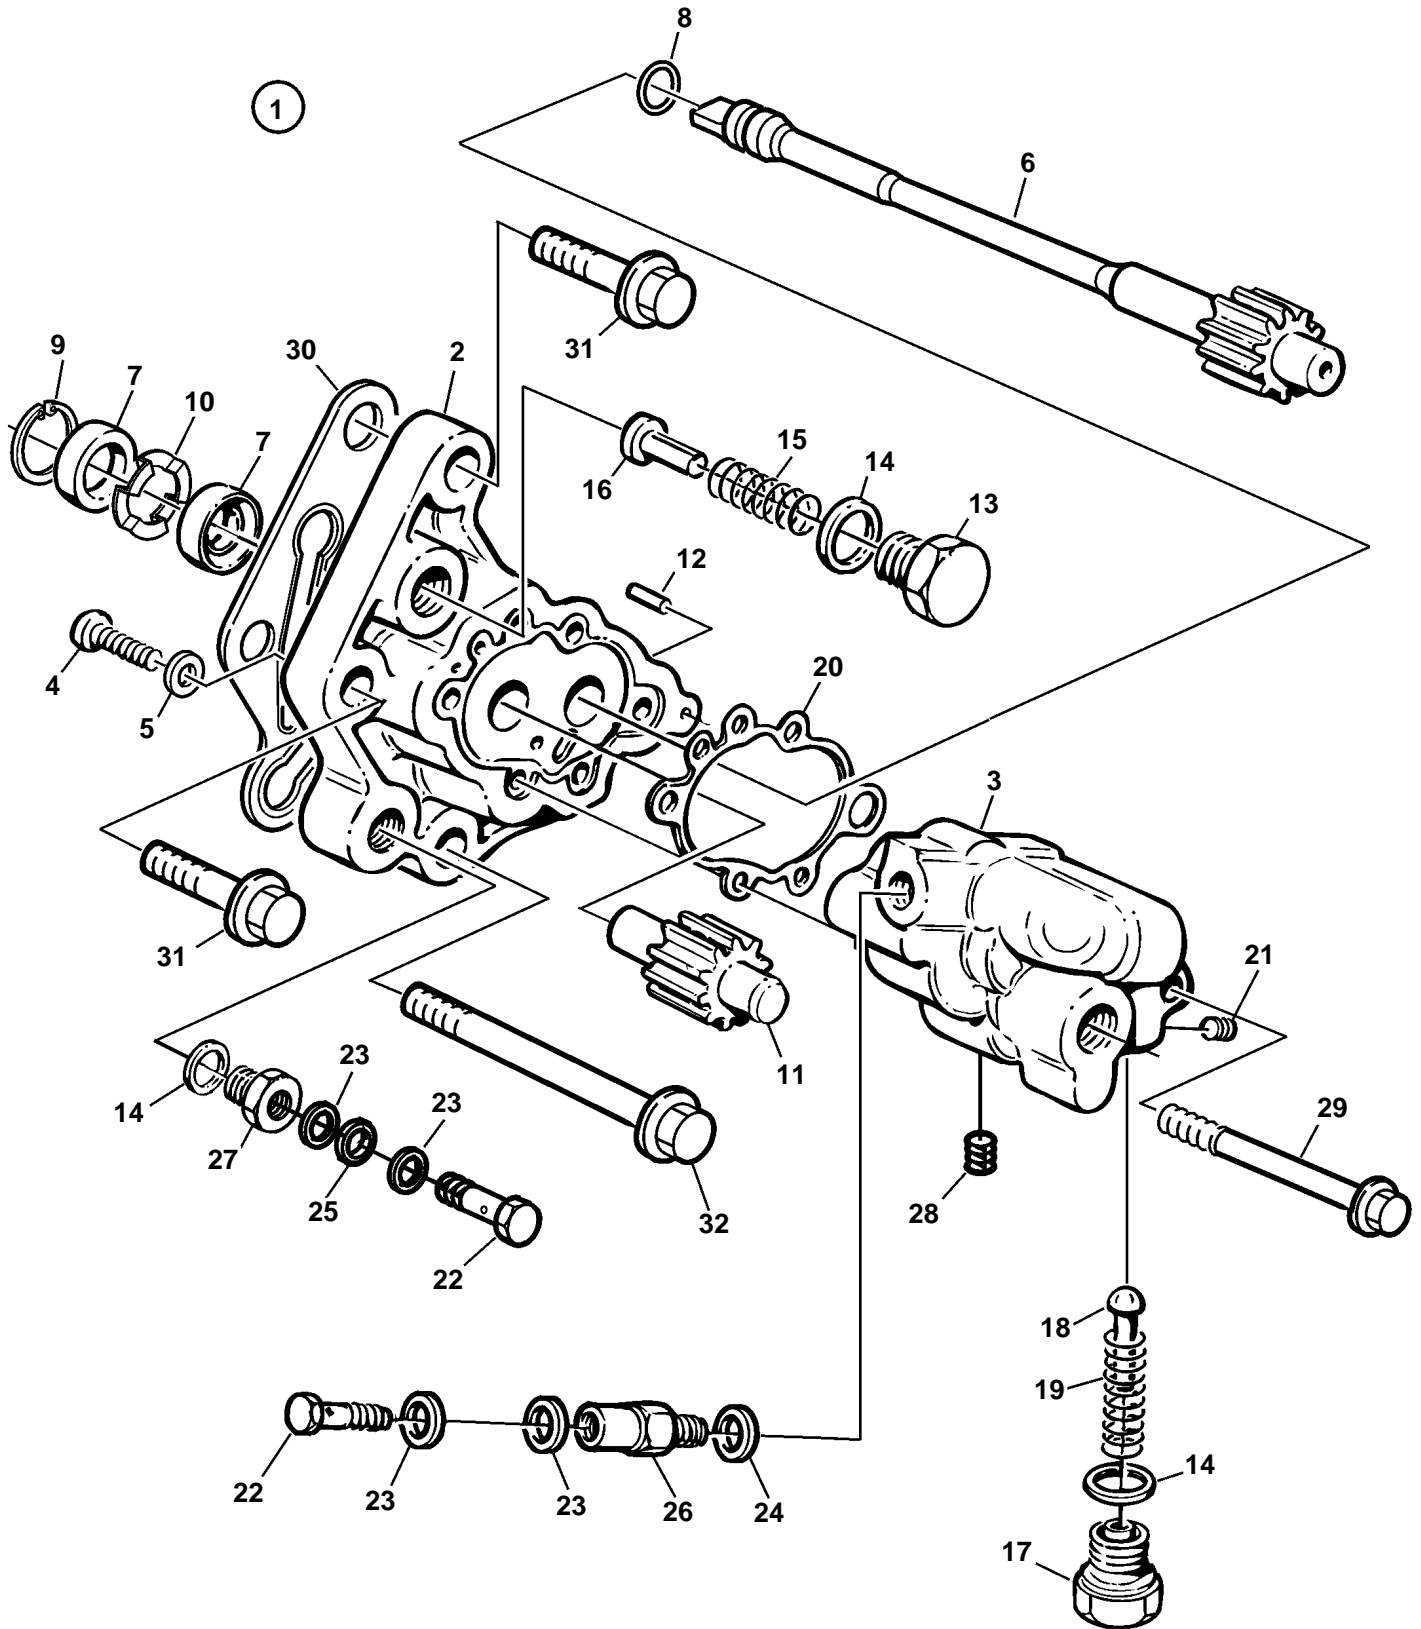

D12D-A MH, D12D-B MH, D12C-A MP, D12D-A MP, D12D-B MP

17765

D12D-A MH, D12D-B MH, D12C-A MP, D12D-A MP, D12D-B MP

REF	PART NO.	QTY	DESCRIPTION	NOTES
1	3092460	1	Fuel pump	
2		1	· Housing	
3		1	· Cover	
4	969408	5	· 6 point socket screw	
5	940090	5	· Washer	
6		1	· Shaft	
7	8148471	2	· Sealing ring	
8	976013	1	· O-ring	
9	951085	1	· Snap ring	
10		1	· Spacer washer	
11		1	· Shaft	
12		2	· Pin	
13	1677545	1	· Plug	
14	947622	3	· Gasket	
15	76706	1	· Compression spring	
16	243136	1	· Valve	
17	3155523	1	· Plug	
18	20405026	1	· Valve peg	(1547949)
19	20431469	1	· Compression spring	
20	1547951	1	· Sealing ring	
21		1	· Sealing plug	
22	74033	2	· Hollow screw	
23	11992	4	· Gasket	
24	18665	1	· Gasket	
25	949873	1	· Spacer washer	
26	20430101	1	· Valve	(3184856)
27	8148570	1	· Plug	
28		1	· Sealing plug	
29	3184837	1	· Flange screw	
30	3964833	1	Gasket	
31	965220	2	Flange screw	
32	965190	1	Flange screw	