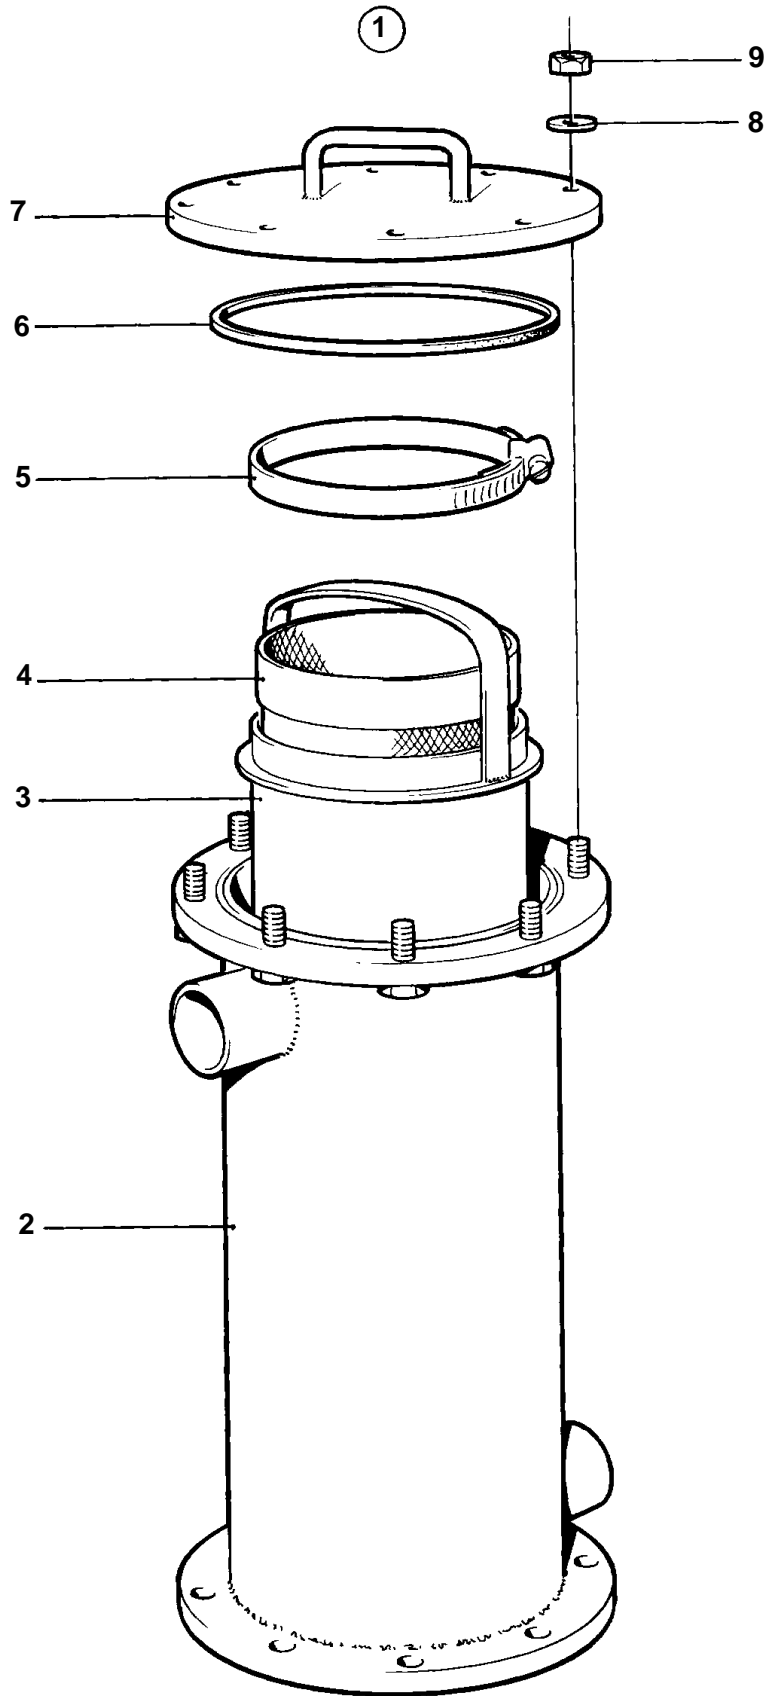

D12D-A MH, D12D-B MH, D12D-C MH, D12D-E MH, D12D-G MH, D12C-A MP, D12D-A MP, D12D-B MP, D12D-C MP, D12D-D MP, D12D-E MP, D12D-F MP

5552

D12D-A MH, D12D-B MH, D12D-C MH, D12D-E MH, D12D-G MH, D12C-A MP, D12D-A MP, D12D-B MP, D12D-C MP, D12D-D MP, D12D-E MP, D12D-F MP

REF	PART NO.	QTY	DESCRIPTION
1	843957	1	Sea water filter
2		1	· Filter housing
3		1	· Filter basket
4	843971	1	· Filter bag
5	949000	1	· Hose clamp
6	925287	1	· O-ring
7		1	· Cover
8	955900	8	· Washer
9	955785	8	· Hexagon nut