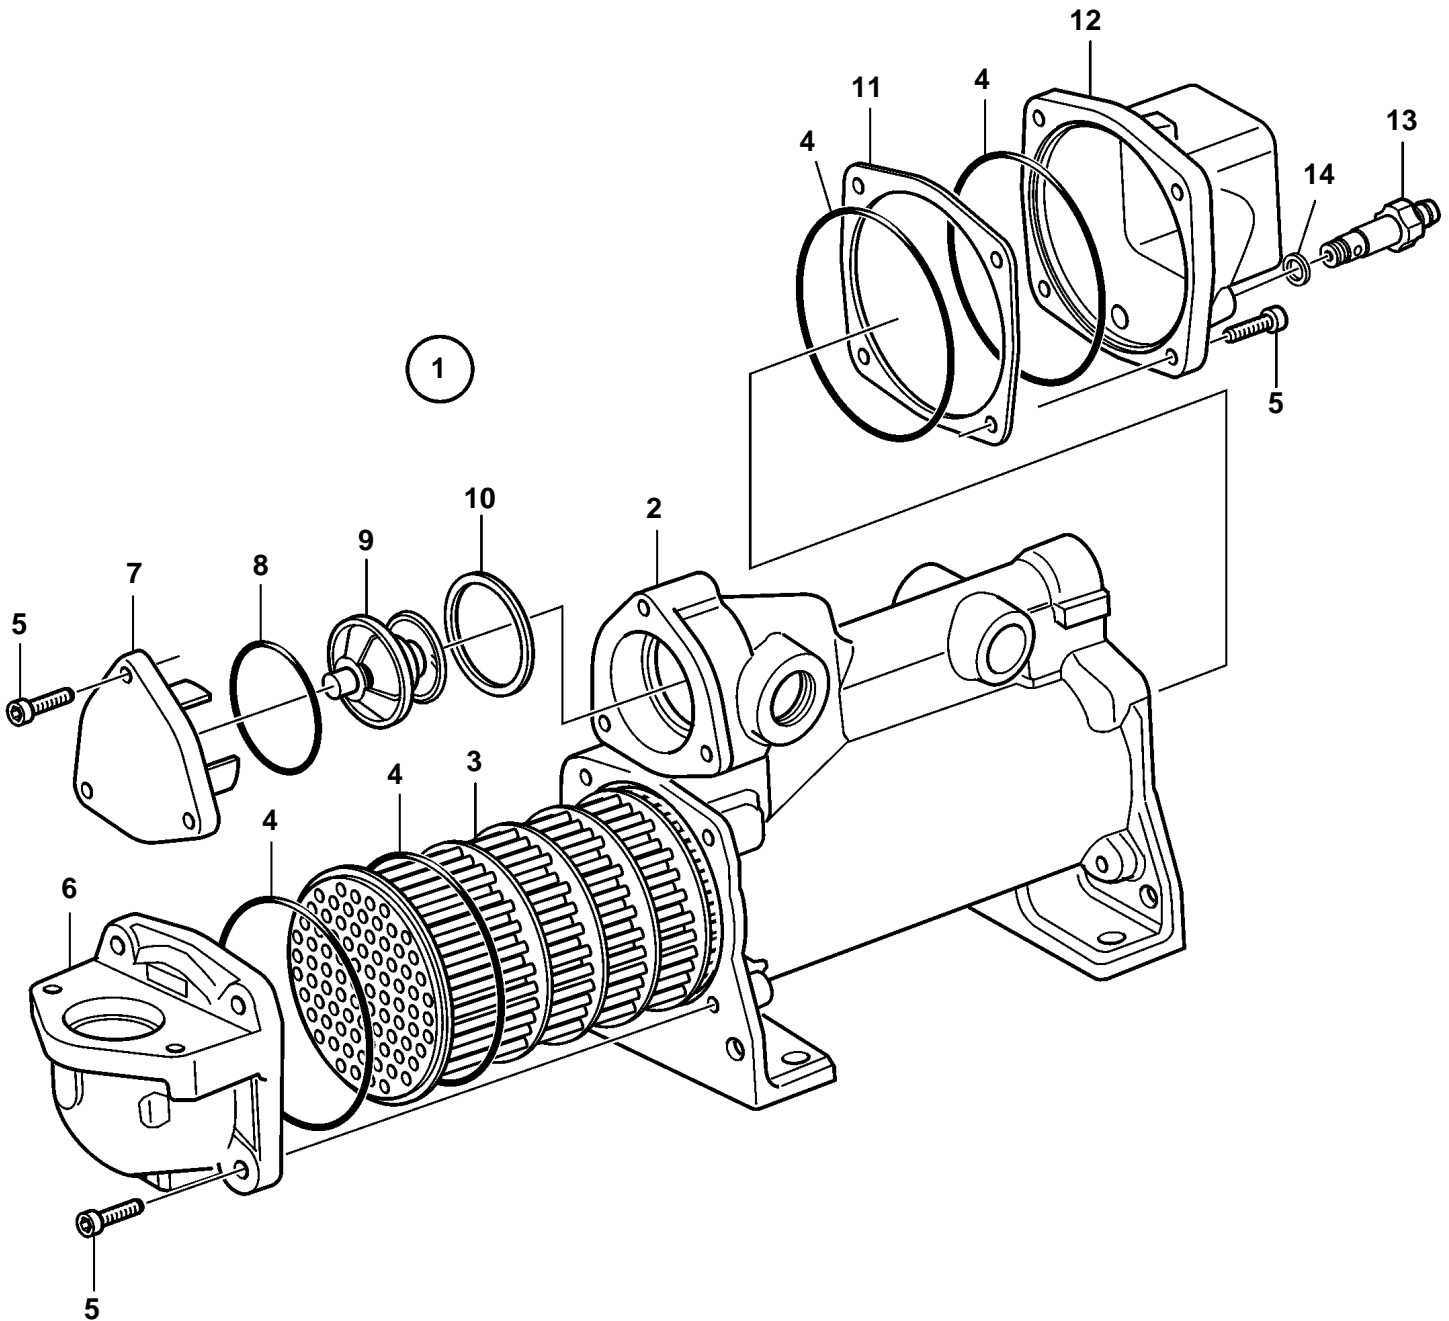

D12D-C MH, D12D-C MP, D12D-D MP

23503

D12D-C MH, D12D-C MP, D12D-D MP

REF	PART NO.	QTY	DESCRIPTION
1		1	Heat exchanger
2	3887420	1	· Housing
3	3887419	1	· Heat exchanger eleme
4	3838336	4	· O-ring
5	941761	11	· Hex. socket screw
6	3887422	1	· End cover
7	3887402	1	· Cardboard tube
8	3588888	1	· O-ring
9	3887403	1	· Thermostat
10	3584299	1	· Gasket
11	3838335	1	· Spacer
12	3887421	1	· End cover
13	3583822	1	· Draining nipple
14			· · O-ring