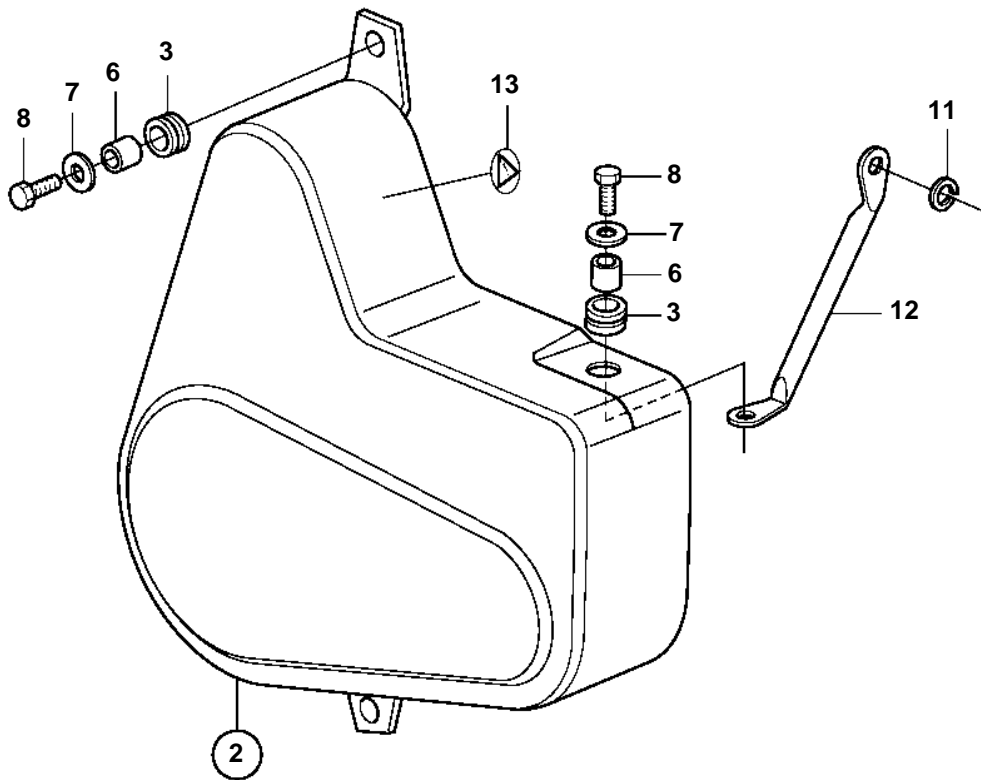

D12D-A MH, D12D-B MH, D12C-A MP, D12D-A MP, D12D-B MP, D12D-C MP

17871

D12D-A MH, D12D-B MH, D12C-A MP, D12D-A MP, D12D-B MP, D12D-C MP

REF	PART NO.	QTY	DESCRIPTION	NOTES
1	3830158	1	Belt protector	
2	3830160	1	Belt protector	
3	673989	8	• Grommet	
4	946173	2	Flange screw	
5	3828742	1	Bracket	
6	3830336	8	Spacer	
7	941670	8	Washer	
8	946730	4	Hexagon screw	L=25mm
9	963567	4	Hexagon screw	L=20mm
10		1	Bracket	
11	941908	2	Spring washer	
12	3827443	1	Bracket	
13	3817024	2	Decal	