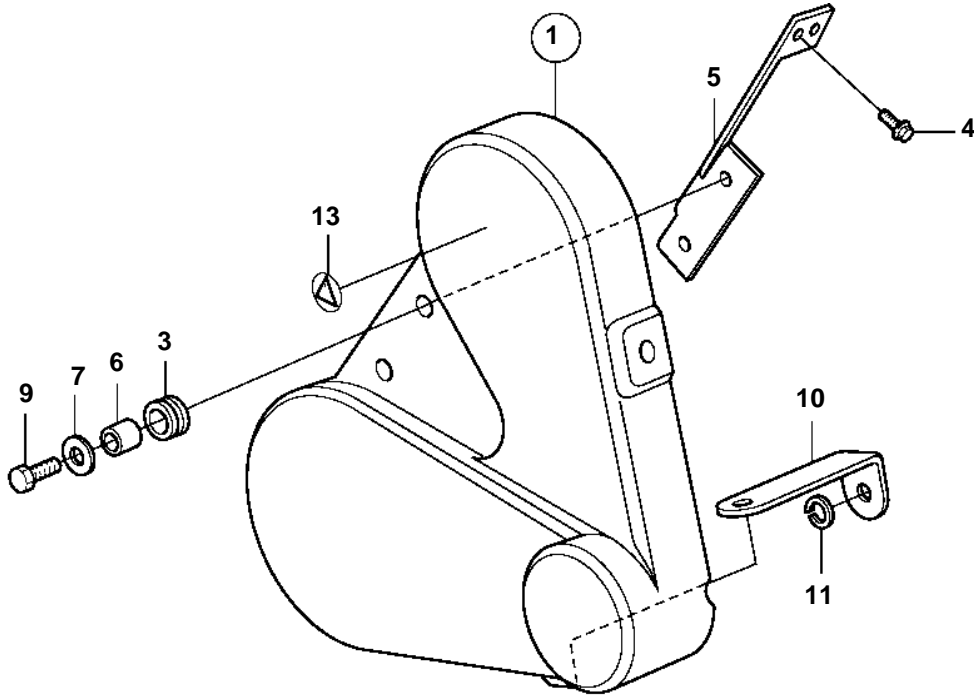

D12D-A MH, D12D-B MH, D12C-A MP, D12D-A MP, D12D-B MP, D12D-C MP

17871

D12D-A MH, D12D-B MH, D12C-A MP, D12D-A MP, D12D-B MP, D12D-C MP

REF	PART NO.	QTY	DESCRIPTION	NOTES
1	3830158	1	Belt protector	
2	3830160	1	Belt protector	
3	673989	8	• Grommet	
4	946173	2	Flange screw	
5	3828742	1	Bracket	
6	3830336	8	Spacer	
7	941670	8	Washer	
8	946730	4	Hexagon screw	L=25mm
9	963567	4	Hexagon screw	L=20mm
10		1	Bracket	
11	941908	2	Spring washer	
12	3827443	1	Bracket	
13	3817024	2	Decal	