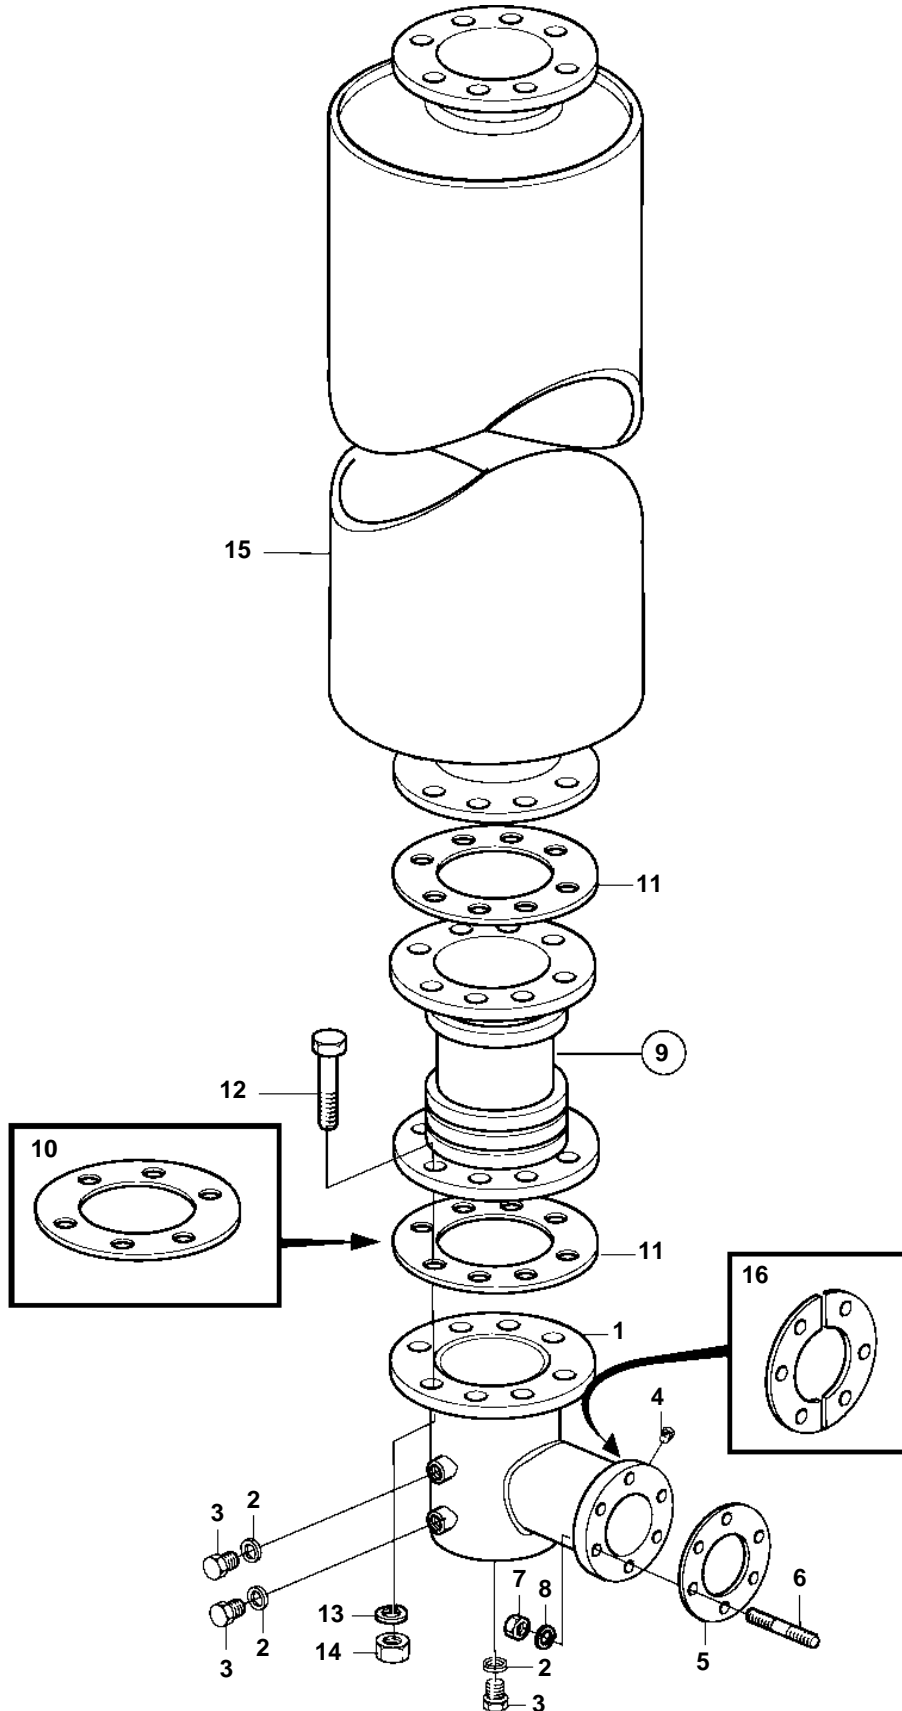

D12D-A MG, D12D-E MG

D12D-A MG, D12D-E MG

REF	PART NO.	QTY	DESCRIPTION	NOTES
1	3832667	1	Exhaust riser	
2	947626	3	Gasket	
3	914392	3	Plug	
4	479979	1	Plug	(191026)
5	863353	1	Gasket	
6	479972	6	Stud	
7	943927	6	Hexagon nut	
8	941908	6	Spring washer	
9	865300	1	Compensator	
10	849981	X	· Flange	
11	862950	X	· Gasket	
12	955366	16	· Hexagon screw	
13	941912	16	· Spring washer	
14	955785	16	· Hexagon nut	
15	849832	1	Muffler	
	3830517	1	Muffler	With spark arrestor.
16	863442	2	Flange	