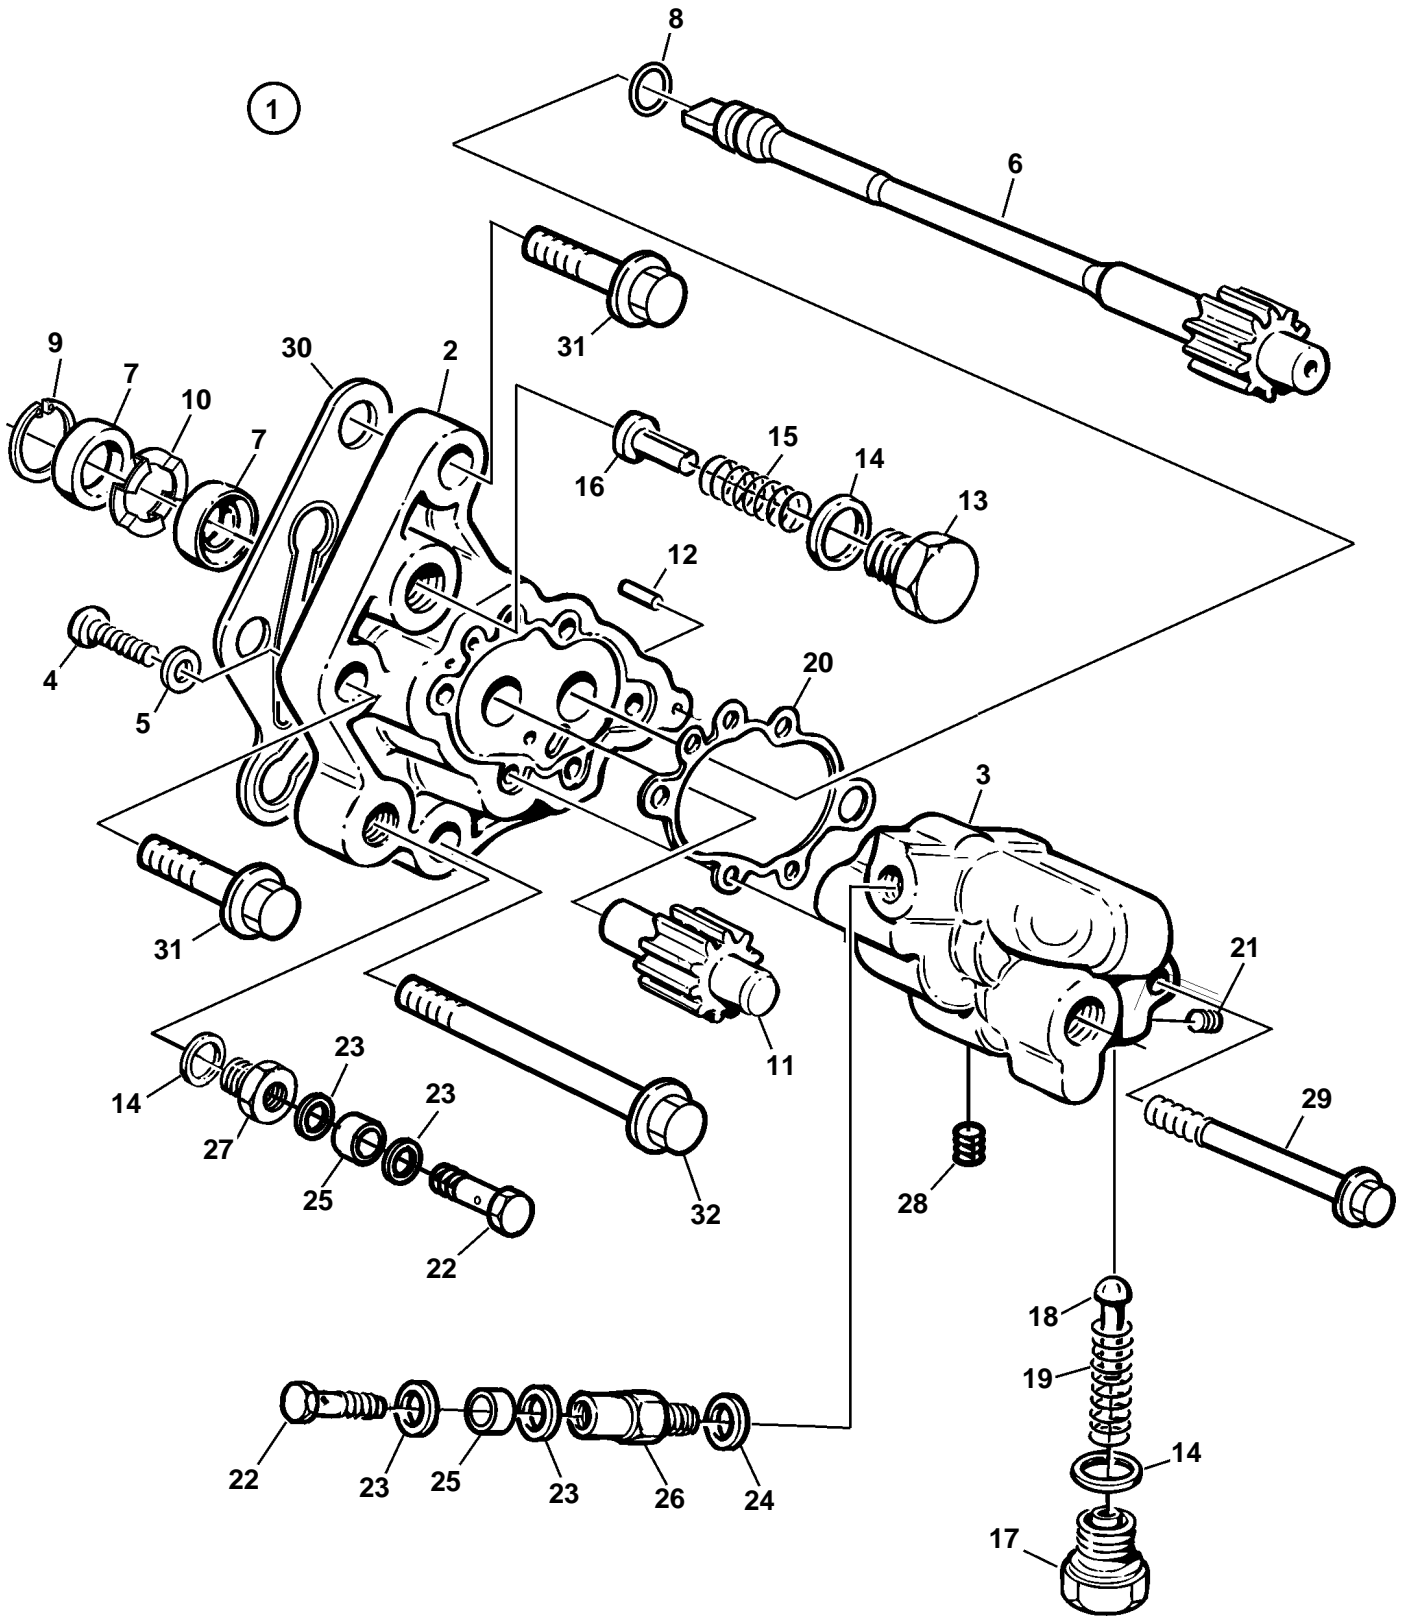

D12D-A MG, D12D-B MG

22999

D12D-A MG, D12D-B MG

REF	PART NO.	QTY	DESCRIPTION
1	20752310	1	Fuel pump
2		1	• Housing
3		1	• Cover
4	969408	5	• Screw
5	940090	5	• Washer
6		1	• Shaft
7	8148471	2	• Sealing ring
8	976013	1	• O-ring
9	951085	1	• Snap ring
10		1	• Spacer washer
11		1	• Shaft
12		2	• Pin
13	1677545	1	• Plug
14	947622	2	• Gasket
15	76706	1	• Spring
16		1	• Valve peg
17	1677545	1	• Plug
18	20405026	1	• Valve peg
19	20810227	1	• Compression spring
20	1547951	1	• Sealing ring
21		1	• Sealing plug
22	74033	2	• Hollow screw
23	11992	4	• Gasket
24	18665	1	• Gasket
25	949873	2	• Spacer washer
26	20430101	1	• Valve
27	8148570	1	• Plug
28		1	• Sealing plug
29	3184837	1	• Flange screw
30	3964833	1	Gasket
31	965220	2	Flange screw
32	965190	1	Screw