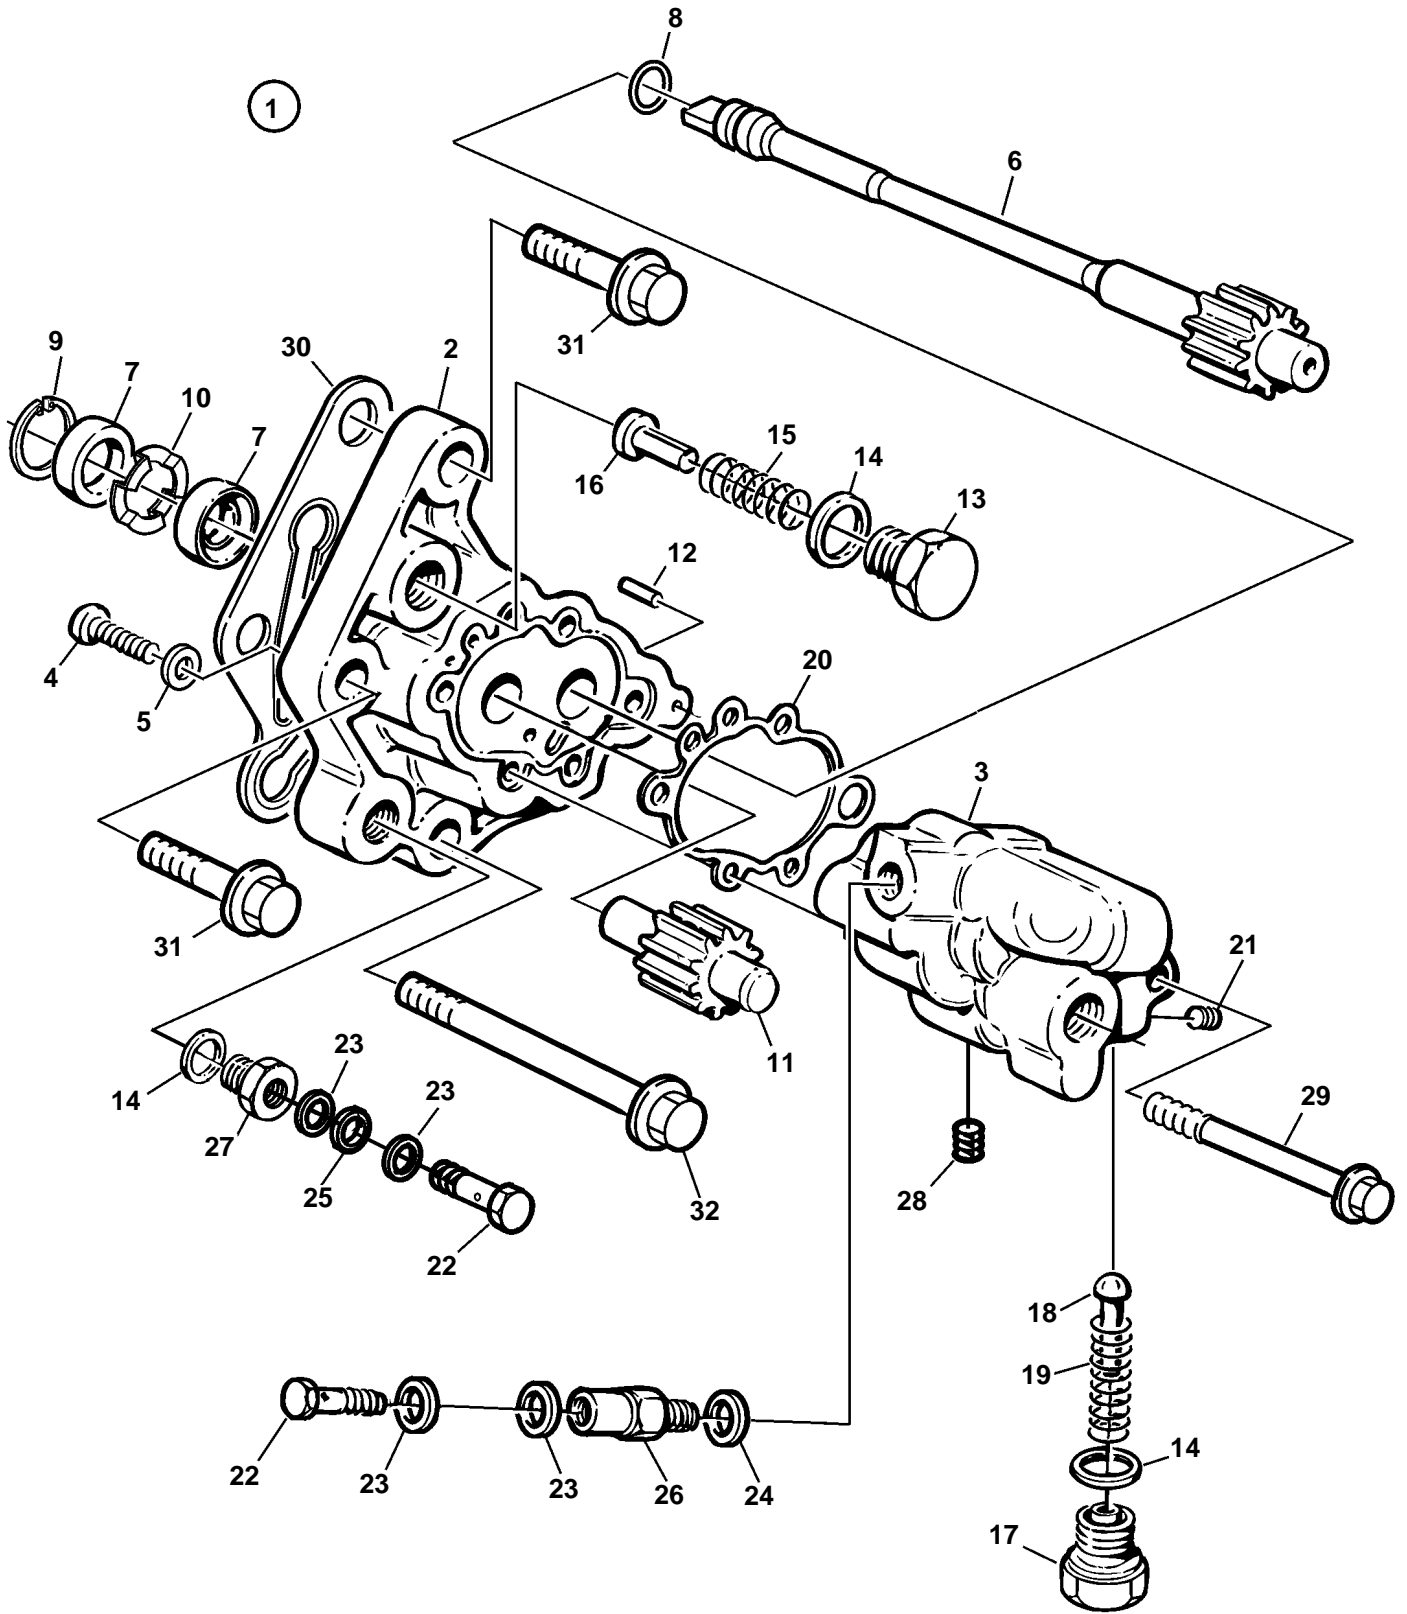

D12D-A MG

17765

D12D-A MG

REF	PART NO.	QTY	DESCRIPTION
1	20440371	1	Fuel pump
2		1	• Housing
3		1	• Cover
4	969408	5	• Screw
5	940090	5	• Washer
6		1	• Shaft
7	8148471	2	• Sealing ring
8	976013	1	• O-ring
9	951085	1	• Snap ring
10		1	• Spacer washer
11		1	• Shaft
12		2	• Pin
13	1677545	1	• Plug
14	947622	3	• Gasket
15	76706	1	• Spring
16	243136	1	• Valve
17	3155523	1	• Plug
18		1	• Valve peg
19		1	• Compression spring
20	1547951	1	• Sealing ring
21		1	• Sealing plug
22	74033	2	• Hollow screw
23	11992	4	• Gasket
24	18665	1	• Gasket
25	949873	1	• Spacer washer
26		1	• Valve
27	8148570	1	• Plug
28		1	• Sealing plug
29	3184837	1	• Flange screw
30	3964833	1	Gasket
31	965220	2	Flange screw
32	965190	1	Screw