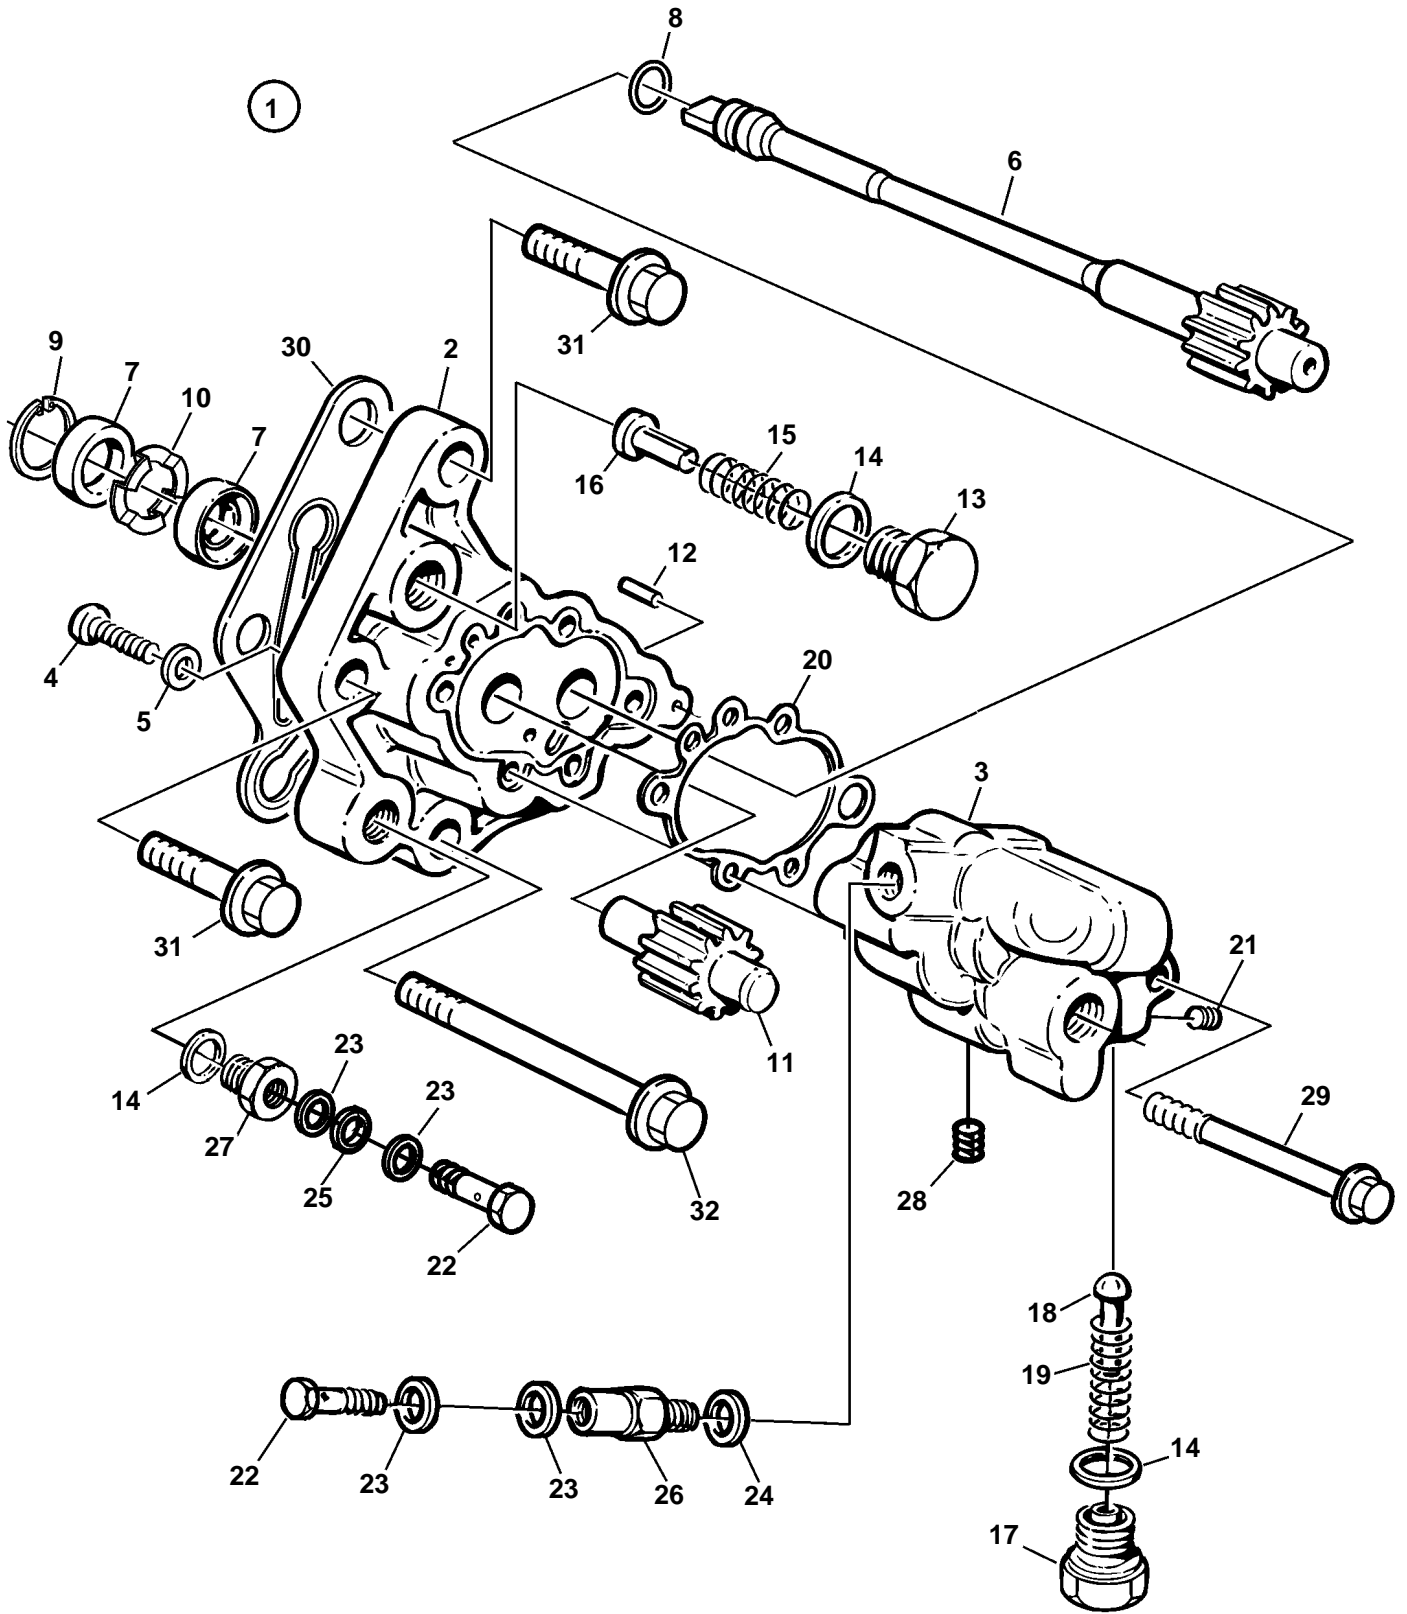

D12D-A MG

17765

D12D-A MG

REF	PART NO.	QTY	DESCRIPTION	NOTES
1	3092460	1	Fuel pump	
2		1	• Housing	
3		1	• Cover	
4	969408	5	• Screw	
5	940090	5	• Washer	
6		1	• Shaft	
7	8148471	2	• Sealing ring	
8	976013	1	• O-ring	
9	951085	1	• Snap ring	
10		1	• Spacer washer	
11		1	• Shaft	
12		2	• Pin	
13	1677545	1	• Plug	
14	947622	3	• Gasket	
15	76706	1	• Spring	
16	243136	1	• Valve	
17	3155523	1	• Plug	
18	20405026	1	• Valve peg	(1547949)
19	20431469	1	• Compression spring	
20	1547951	1	• Sealing ring	
21		1	• Sealing plug	
22	74033	2	• Hollow screw	
23	11992	4	• Gasket	
24	18665	1	• Gasket	
25	949873	1	• Spacer washer	
26	20430101	1	• Valve	(3184856)
27	8148570	1	• Plug	
28		1	• Sealing plug	
29	3184837	1	• Flange screw	
30	3964833	1	Gasket	
31	965220	2	Flange screw	
32	965190	1	Screw	