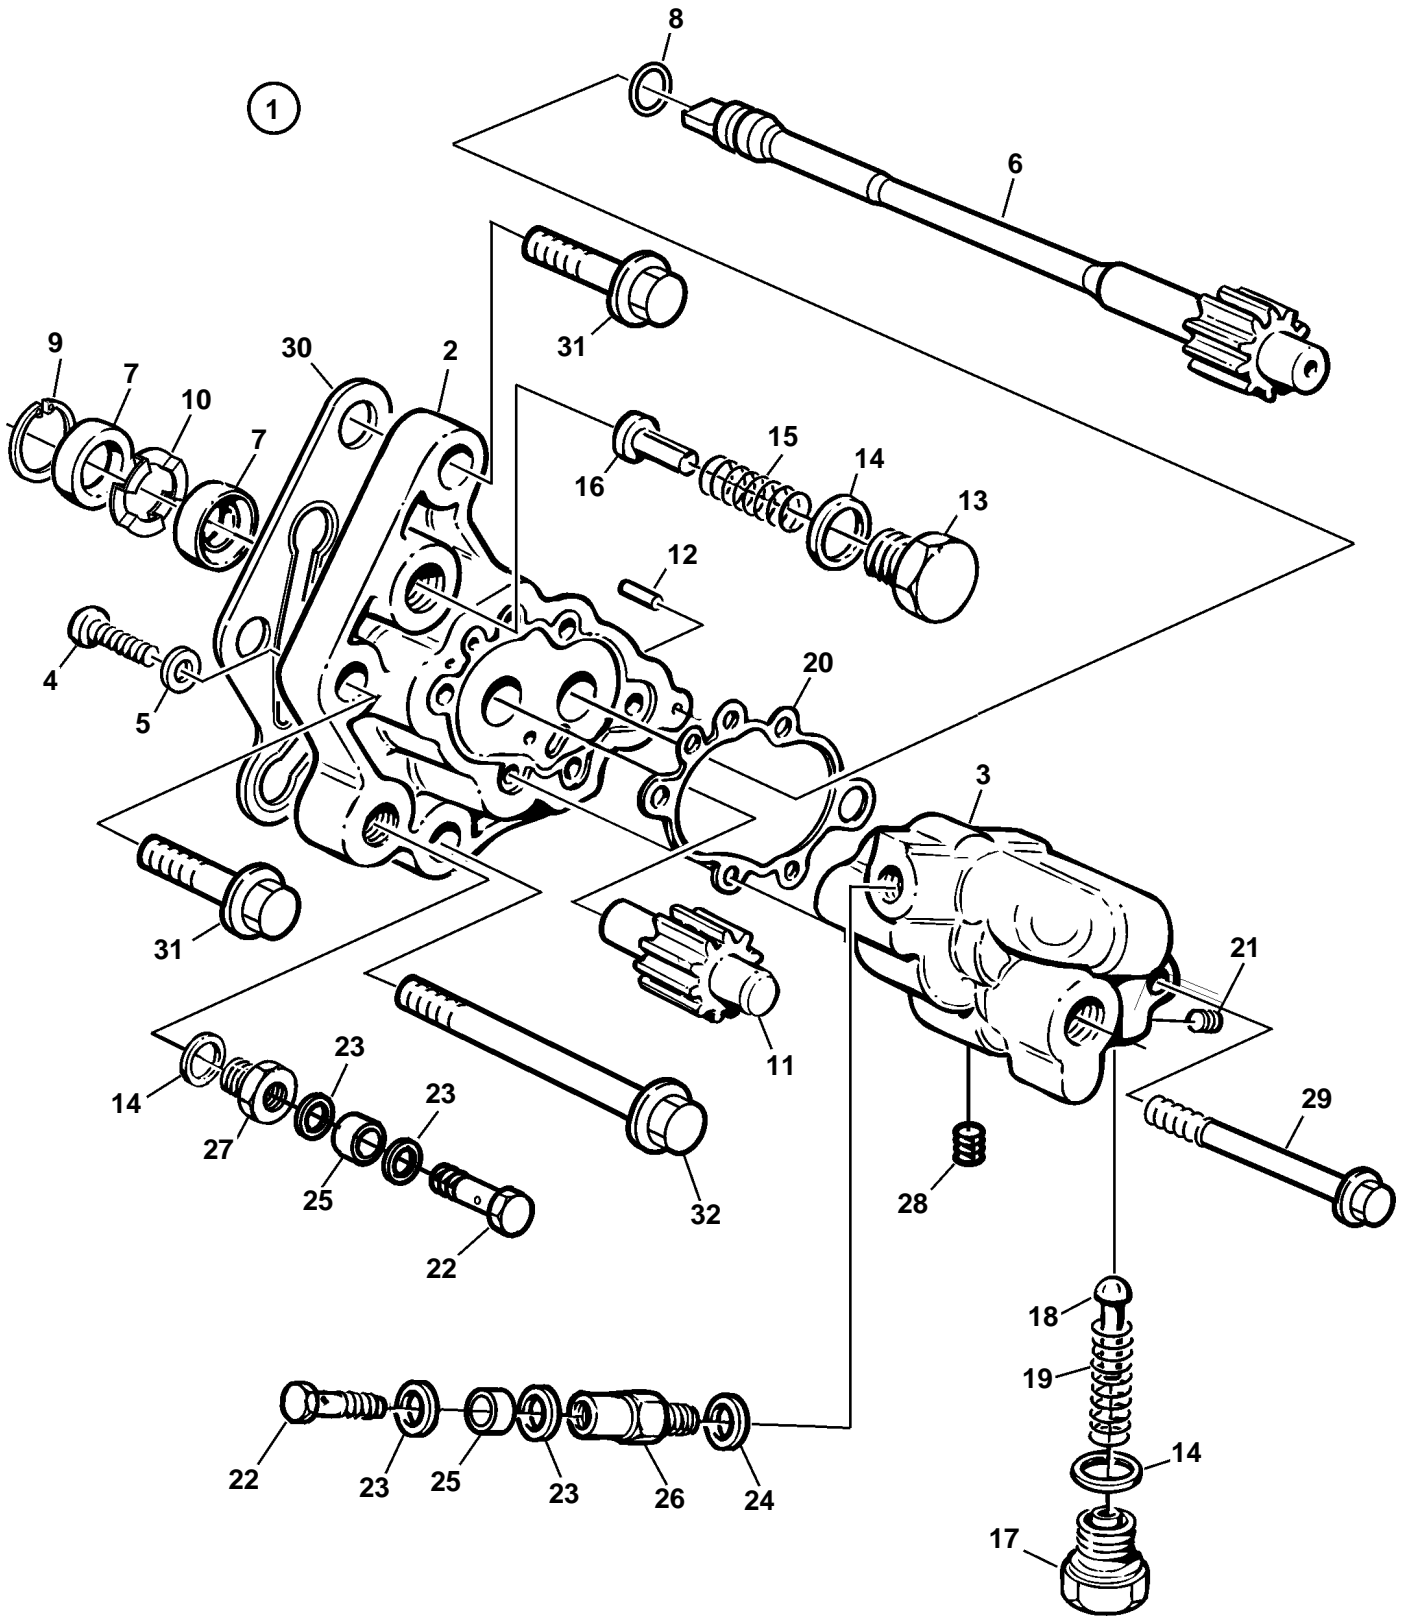

D12D-A MG, D12D-B MG

22999

D12D-A MG, D12D-B MG

REF	PART NO.	QTY	DESCRIPTION
1	20752310	1	Fuel pump
2		1	· Housing
3		1	· Cover
4	969408	5	· Screw
5	940090	5	· Washer
6		1	· Shaft
7	8148471	2	· Sealing ring
8	976013	1	· O-ring
9	951085	1	· Snap ring
10		1	· Spacer washer
11		1	· Shaft
12		2	· Pin
13	1677545	1	· Plug
14	947622	2	· Gasket
15	76706	1	· Spring
16		1	· Valve peg
17	1677545	1	· Plug
18	20405026	1	· Valve peg
19	20810227	1	· Compression spring
20	1547951	1	· Sealing ring
21		1	· Sealing plug
22	74033	2	· Hollow screw
23	11992	4	· Gasket
24	18665	1	· Gasket
25	949873	2	· Spacer washer
26	20430101	1	· Valve
27	8148570	1	· Plug
28		1	· Sealing plug
29	3184837	1	· Flange screw
30	3964833	1	Gasket
31	965220	2	Flange screw
32	965190	1	Screw