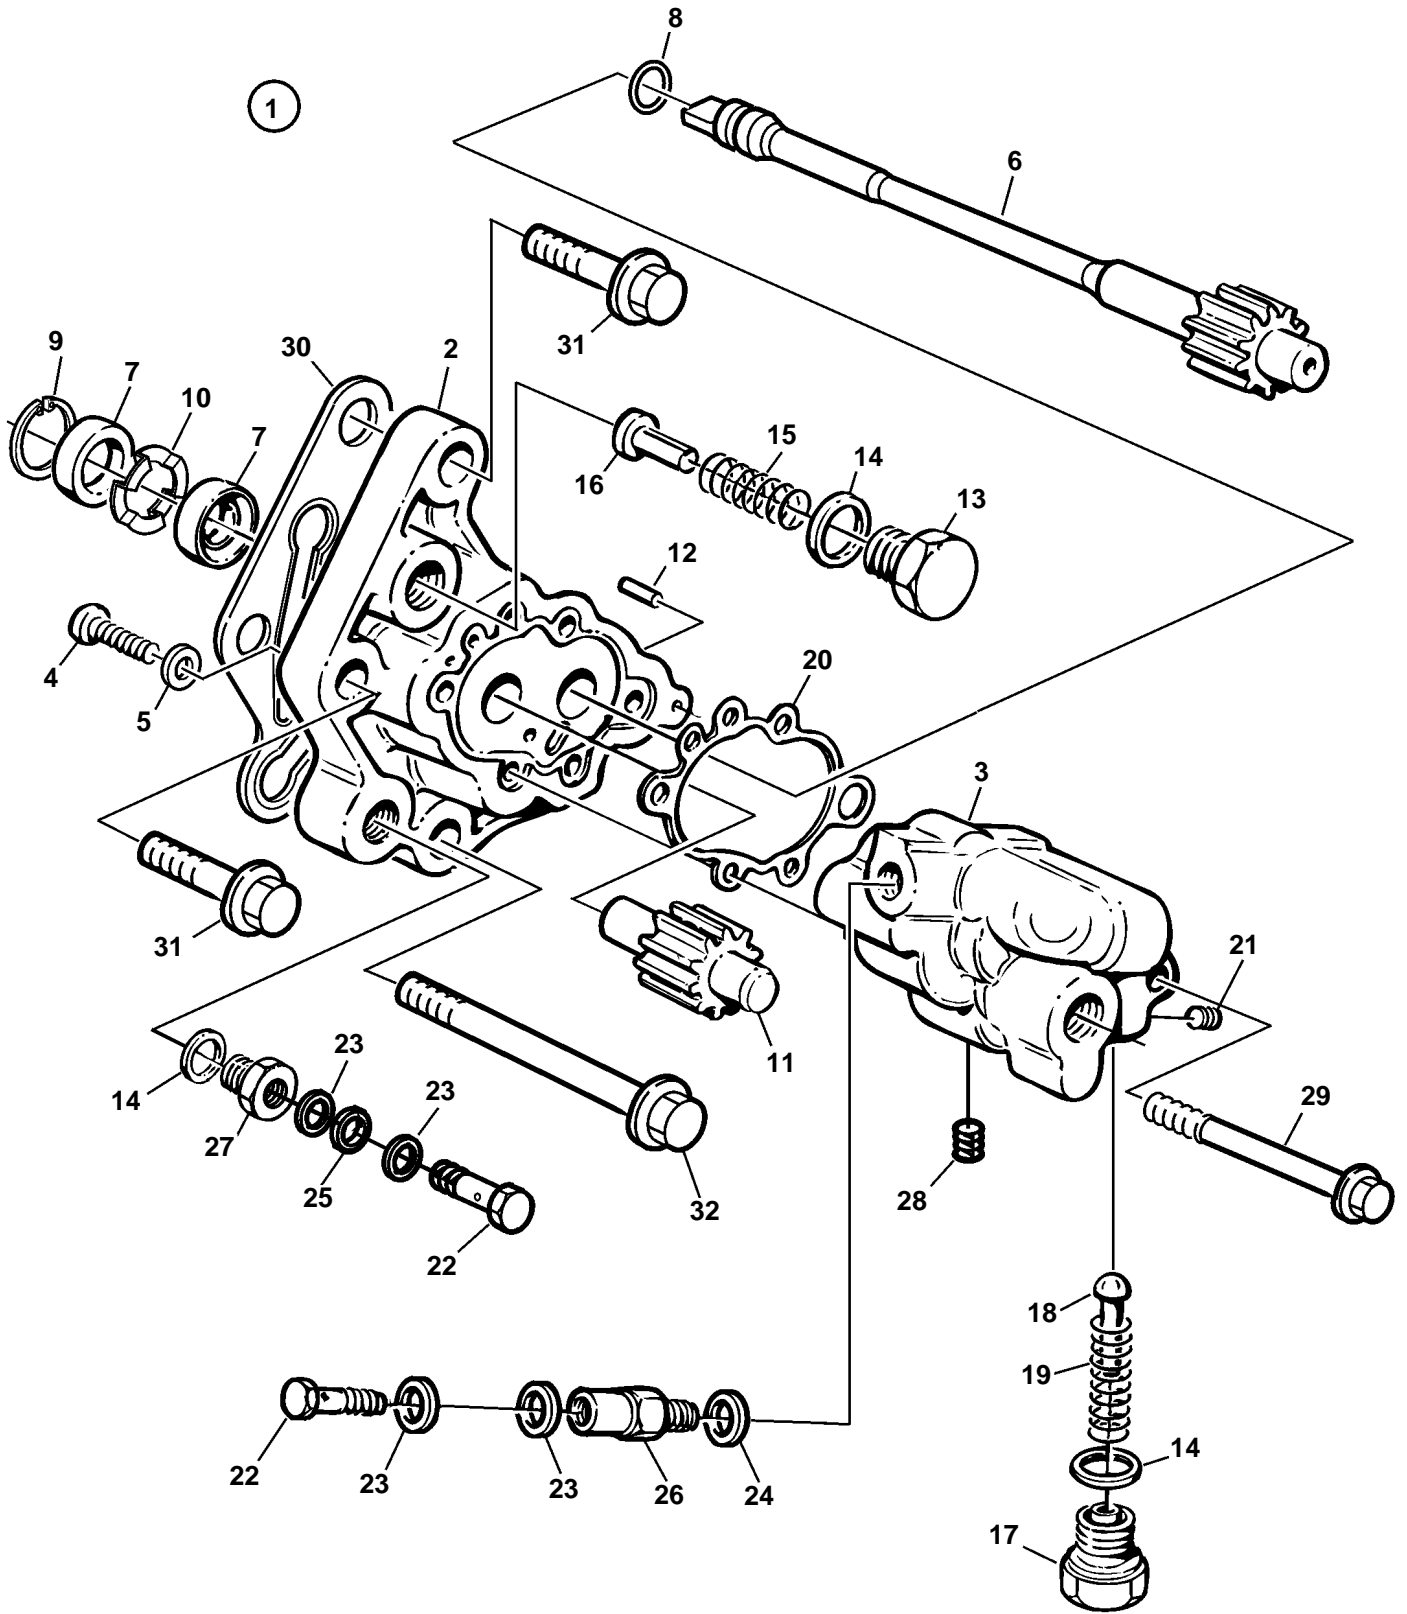

D12D-A MG

17765

D12D-A MG

REF	PART NO.	QTY	DESCRIPTION
1	20440371	1	Fuel pump
2		1	· Housing
3		1	· Cover
4	969408	5	· Screw
5	940090	5	· Washer
6		1	· Shaft
7	8148471	2	· Sealing ring
8	976013	1	· O-ring
9	951085	1	· Snap ring
10		1	· Spacer washer
11		1	· Shaft
12		2	· Pin
13	1677545	1	· Plug
14	947622	3	· Gasket
15	76706	1	· Spring
16	243136	1	· Valve
17	3155523	1	· Plug
18		1	· Valve peg
19		1	· Compression spring
20	1547951	1	· Sealing ring
21		1	· Sealing plug
22	74033	2	· Hollow screw
23	11992	4	· Gasket
24	18665	1	· Gasket
25	949873	1	· Spacer washer
26		1	· Valve
27	8148570	1	· Plug
28		1	· Sealing plug
29	3184837	1	· Flange screw
30	3964833	1	Gasket
31	965220	2	Flange screw
32	965190	1	Screw