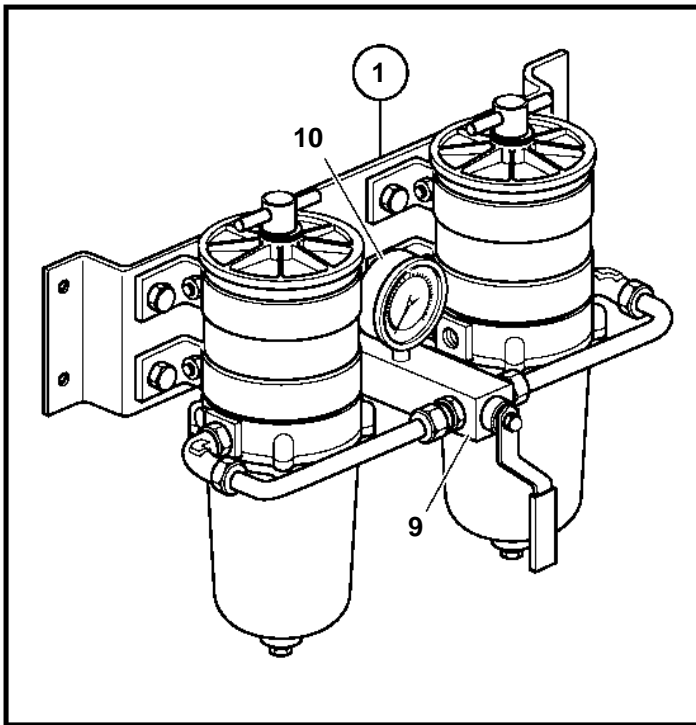

D12D-A MG, D12D-B MG

D12D-A MG, D12D-B MG

REF	PART NO.	QTY	DESCRIPTION	NOTES
1	877770	1	Fuel filter kit	
2	838505	2	• O-ring	
3	846719	6	• Gasket	
4			• Turbine	
5	3838852	2	• Fuel filter insert	(3825027) 10 micron
6	3838851	2	• Bowl	Metal Bowl., (848293)
7	940094	8	• Screw	
8	952075	2	• Plug	
9	3827300	2	• Block	
10	3827299	2	Manometer	