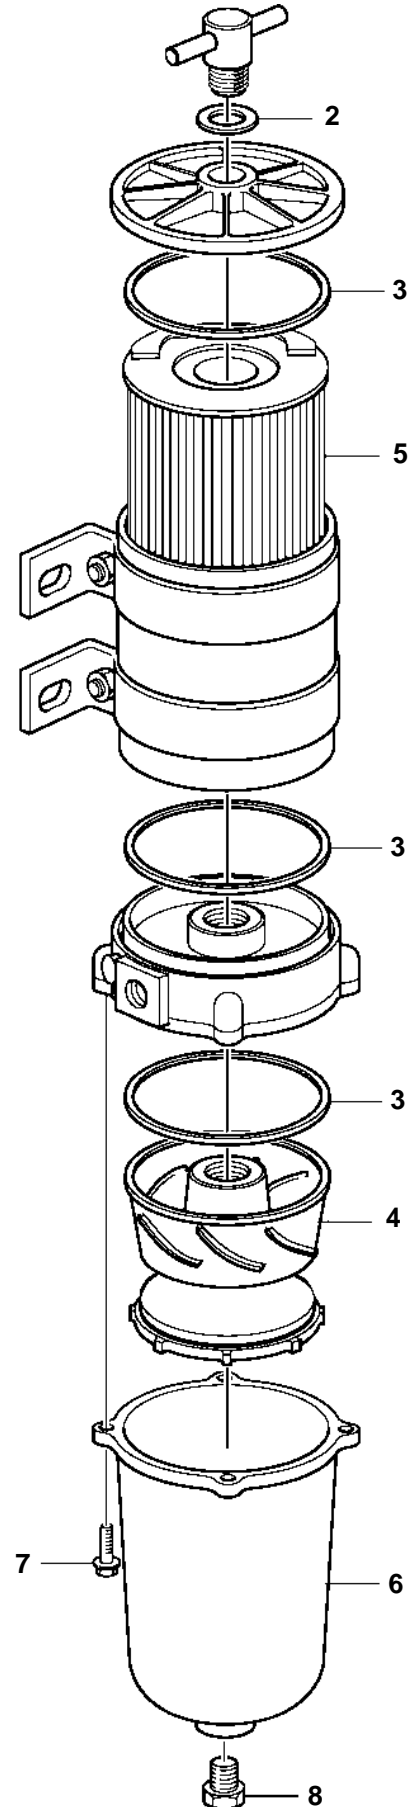

D12D-A MG, D12D-B MG

D12D-A MG, D12D-B MG

REF	PART NO.	QTY	DESCRIPTION	NOTES
1	877770	1	Fuel filter kit	
2	838505	2	• O-ring	
3	846719	6	• Gasket	
4			• Turbine	
5	3838852	2	• Fuel filter insert	(3825027) 10 micron
6	3838851	2	• Bowl	Metal Bowl., (848293)
7	940094	8	• Screw	
8	952075	2	• Plug	
9	3827300	2	• Block	
10	3827299	2	Manometer	