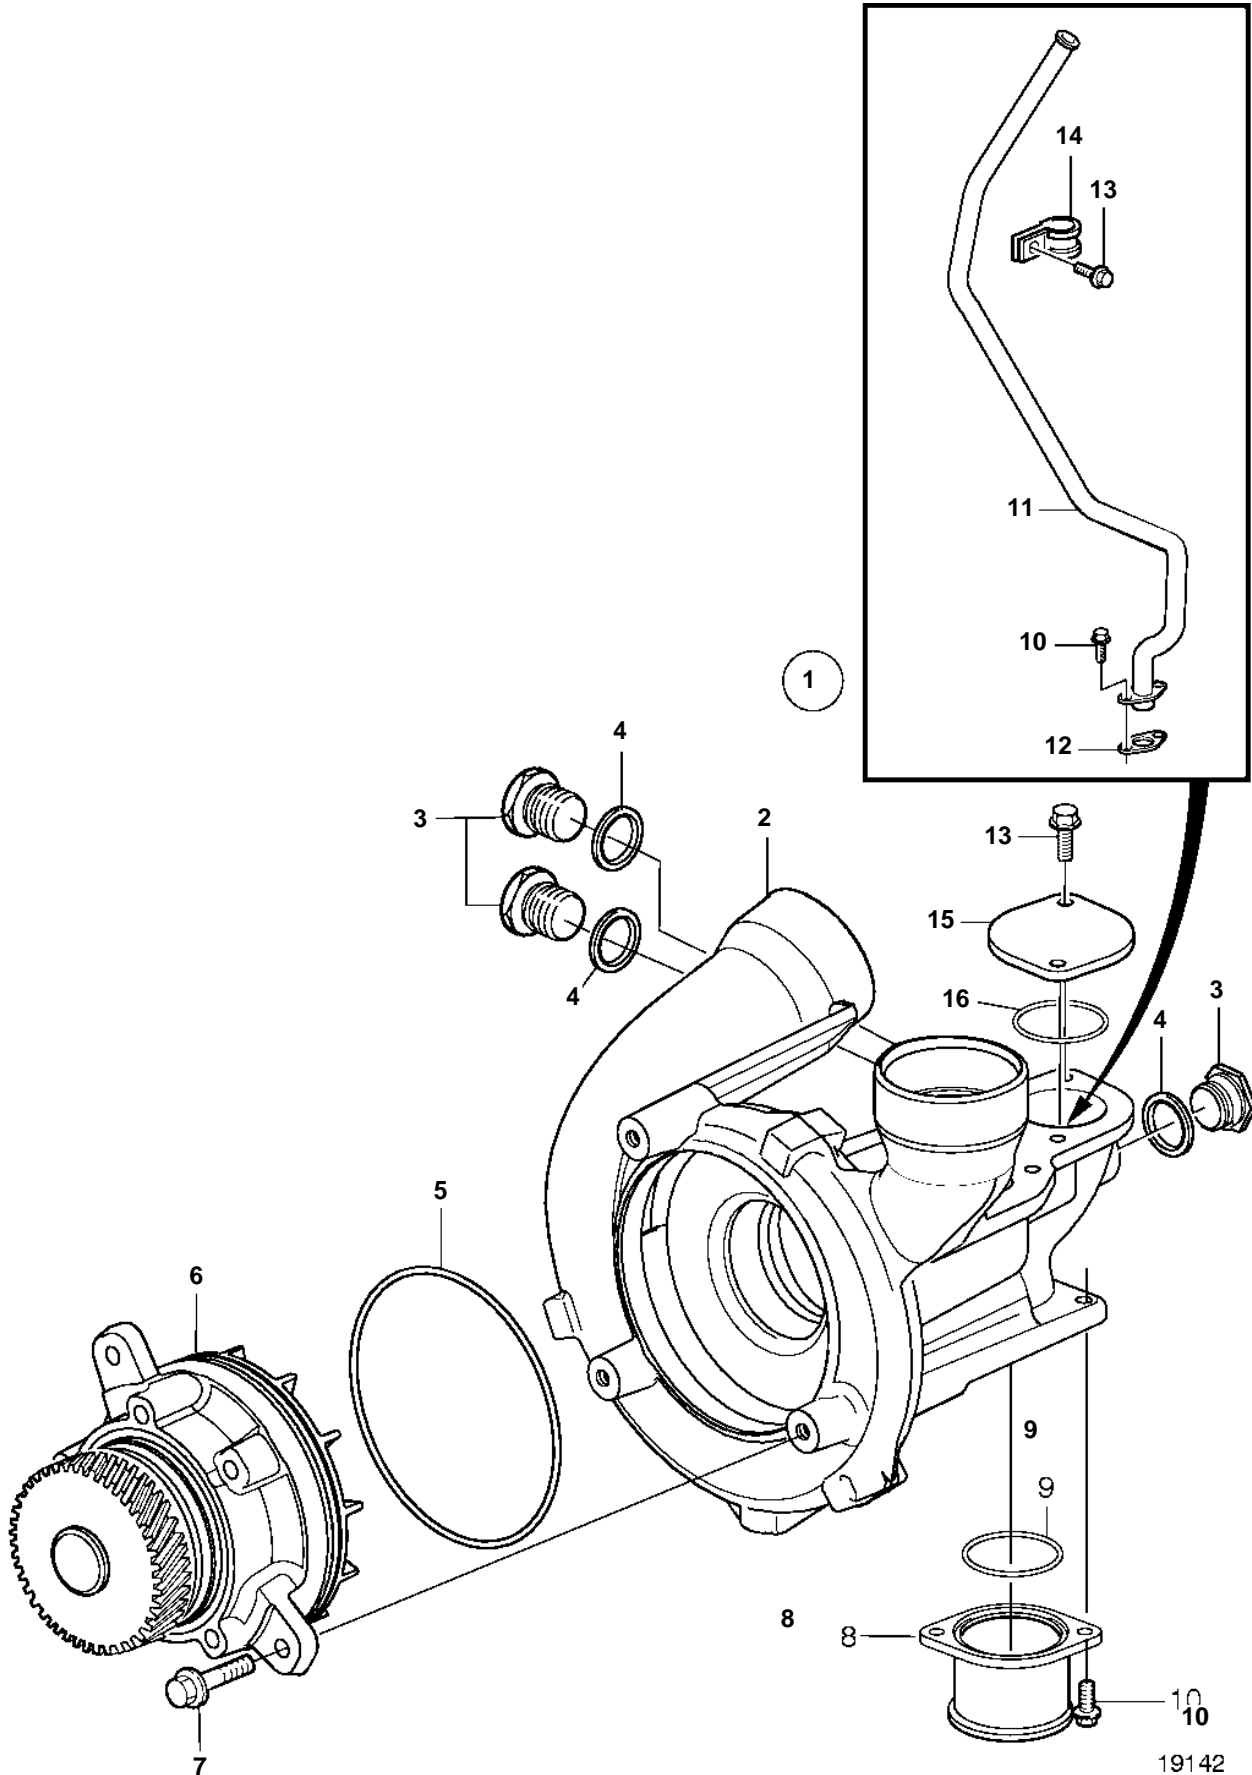

D12D-A MG

19142

D12D-A MG

REF	PART NO.	QTY	DESCRIPTION	NOTES
1		1	Water pump	
2	3826608	1	· Housing	
3	914392	3	· Plug	
4	943908	3	· Gasket	
5	975687	1	· O-ring	
6	20431135	1	· Circulation pump	(8170833) E:U=3803567
7	946173	3	· Flange screw	
8	3943401	1	Coolant pipe	
9	925255	1	O-ring	
10	946173	4	Flange screw	
11	3832773	1	Pressure pipe	
12	862637	1	Gasket	
13	946440	3	Flange screw	
14	947827	1	Clamp	
15	3832789	1	Cover	
16	925069	1	O-ring	