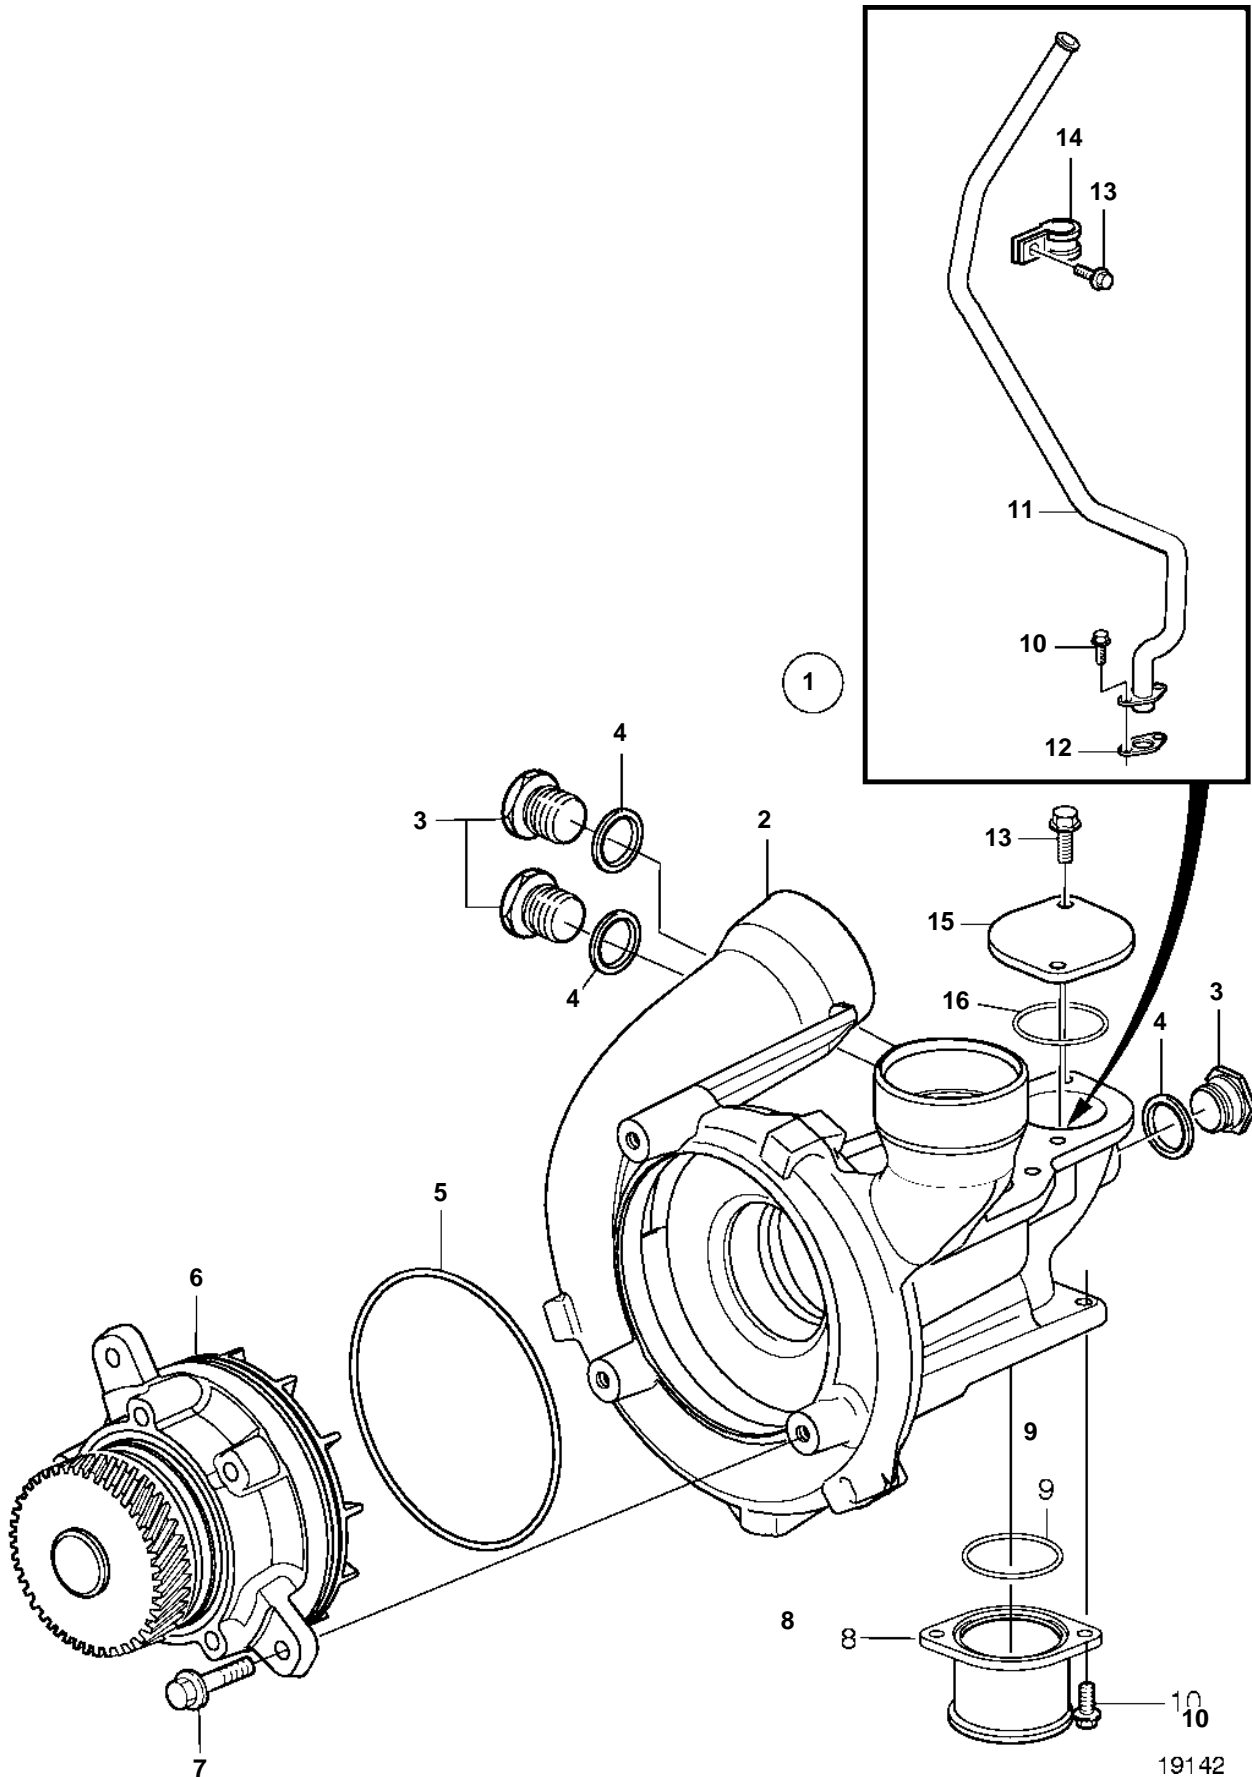

D12D-A MG

19142

D12D-A MG

REF	PART NO.	QTY	DESCRIPTION	NOTES
1		1	Water pump	
2	3826608	1	· Housing	
3	914392	3	· Plug	
4	943908	3	· Gasket	
5	975687	1	· O-ring	
6	20431135	1	· Circulation pump	(8170833) E:U=3803567
7	946173	3	· Flange screw	
8	3943401	1	Coolant pipe	
9	925255	1	O-ring	
10	946173	4	Flange screw	
11	3832773	1	Pressure pipe	
12	862637	1	Gasket	
13	946440	3	Flange screw	
14	947827	1	Clamp	
15	3832789	1	Cover	
16	925069	1	O-ring	