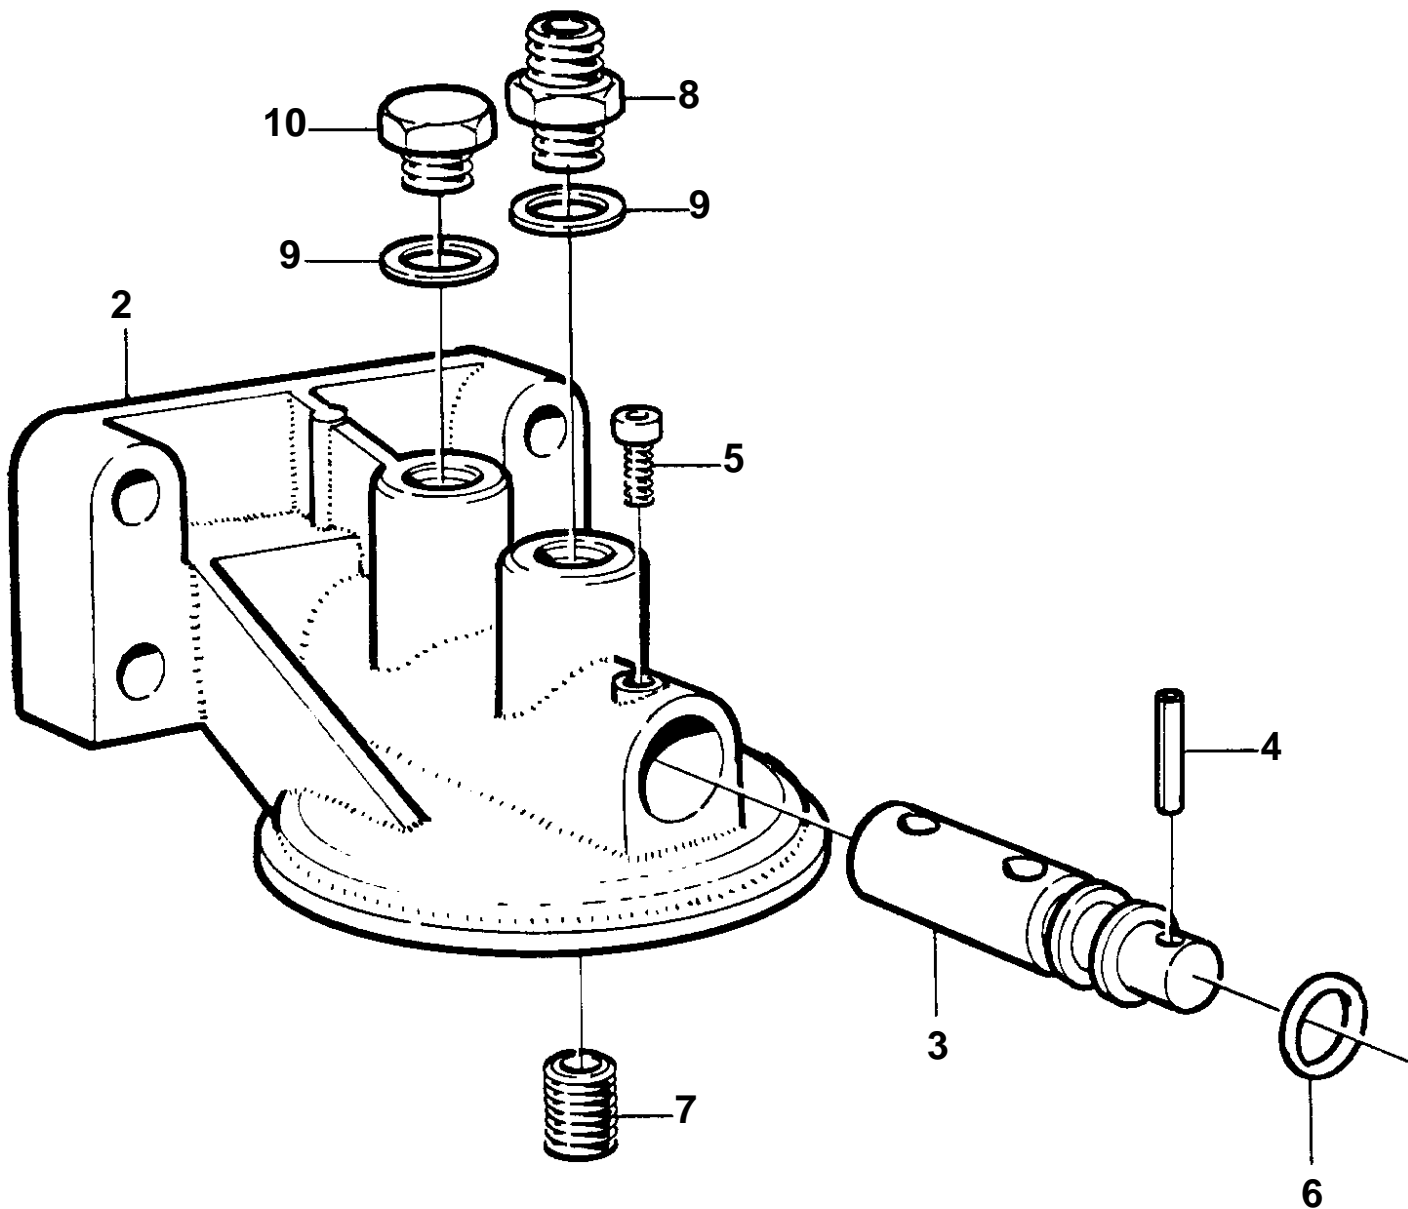

1

8926

D12D-A MG

REF	PART NO.	QTY	DESCRIPTION
1	1661685	1	Bracket
2		1	· Housing
3	1661686	1	· Spindle
4	951968	1	· Spring pin
5	961236	1	· Screw
6	968725	1	· O-ring
7	1676554	1	· Nipple
8	941754	1	· Nipple
9	957178	2	· Gasket
10	960630	1	· Plug