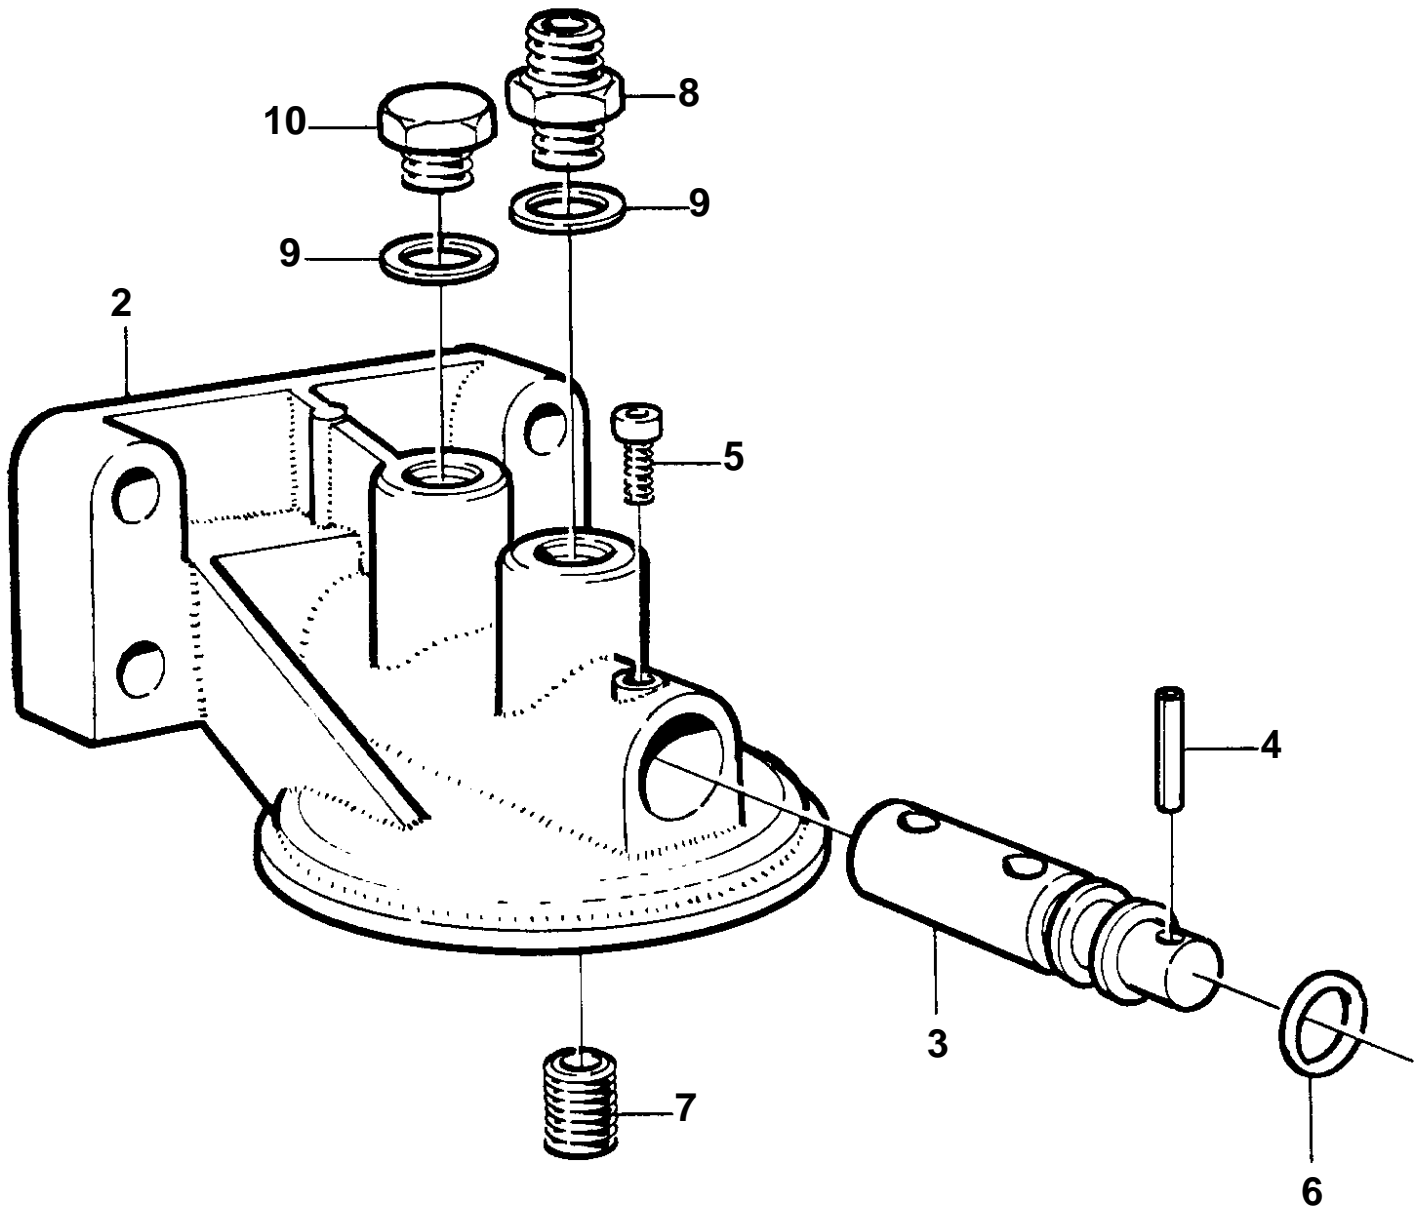

D12D-A MG

1

8926

D12D-A MG

REF	PART NO.	QTY	DESCRIPTION
1	1661685	1	Bracket
2		1	· Housing
3	1661686	1	· Spindle
4	951968	1	· Spring pin
5	961236	1	· Screw
6	968725	1	· O-ring
7	1676554	1	· Nipple
8	941754	1	· Nipple
9	957178	2	· Gasket
10	960630	1	· Plug