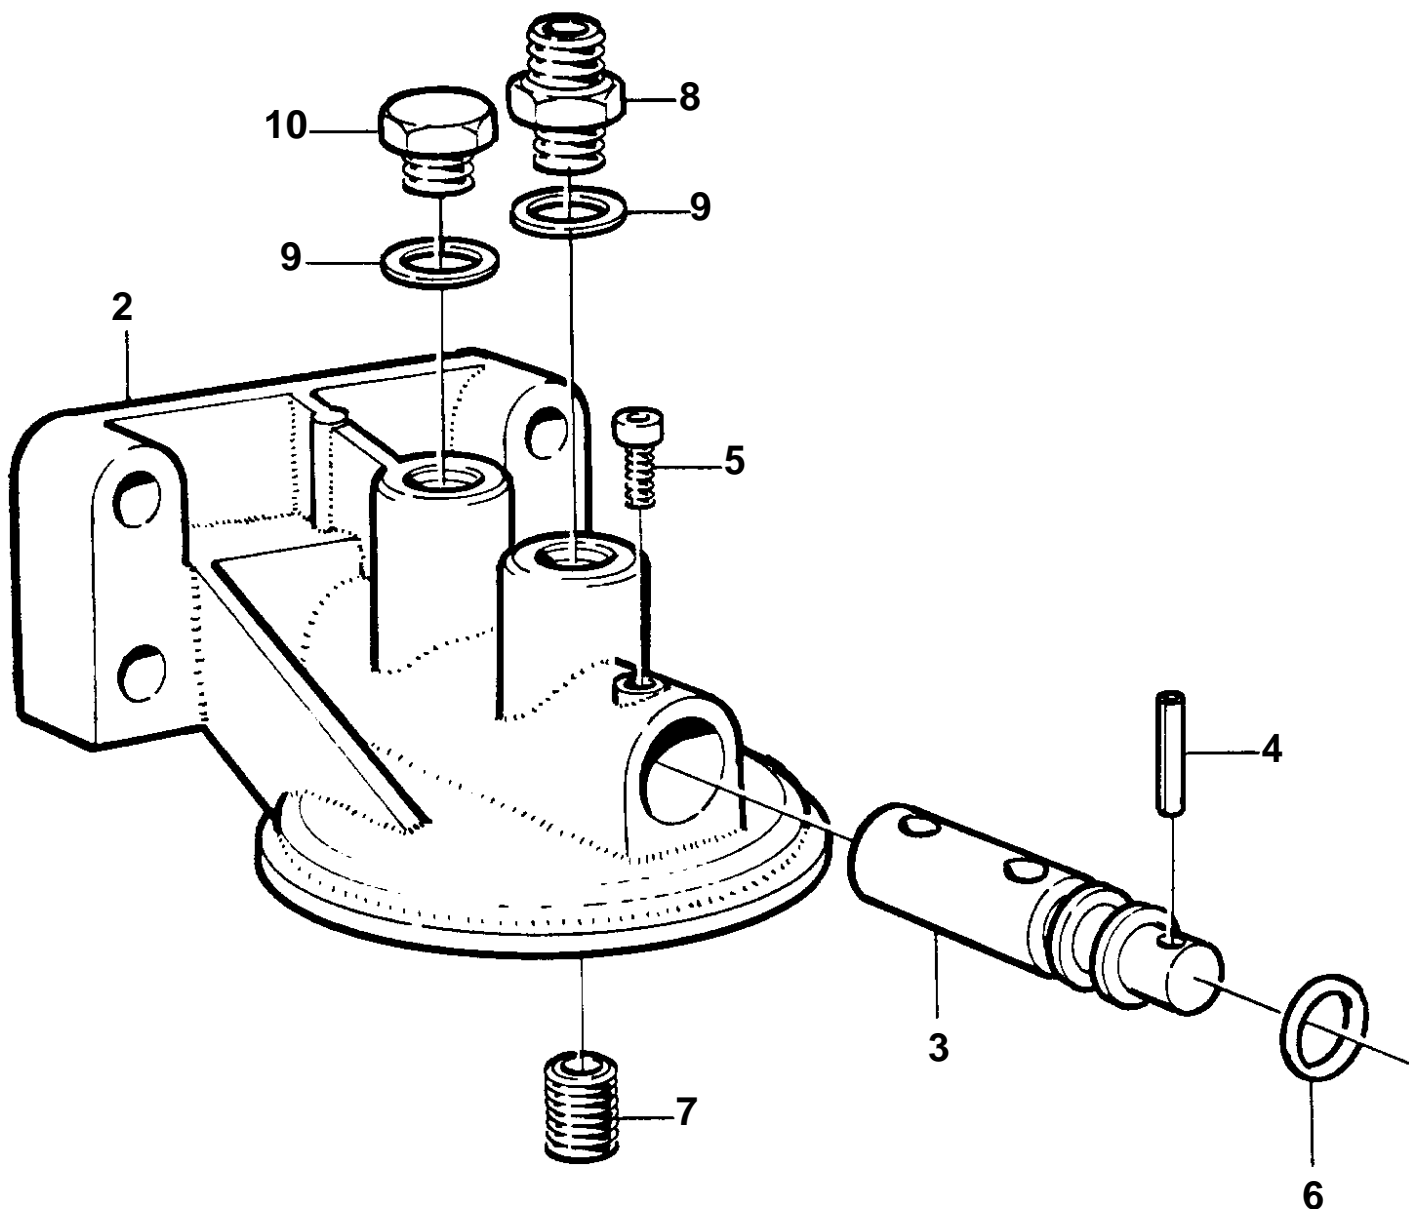

D12D-A MG

1

8926

D12D-A MG

REF	PART NO.	QTY	DESCRIPTION
1	1661685	1	Bracket
2		1	· Housing
3	1661686	1	· Spindle
4	951968	1	· Spring pin
5	961236	1	· Screw
6	968725	1	· O-ring
7	1676554	1	· Nipple
8	941754	1	· Nipple
9	957178	2	· Gasket
10	960630	1	· Plug