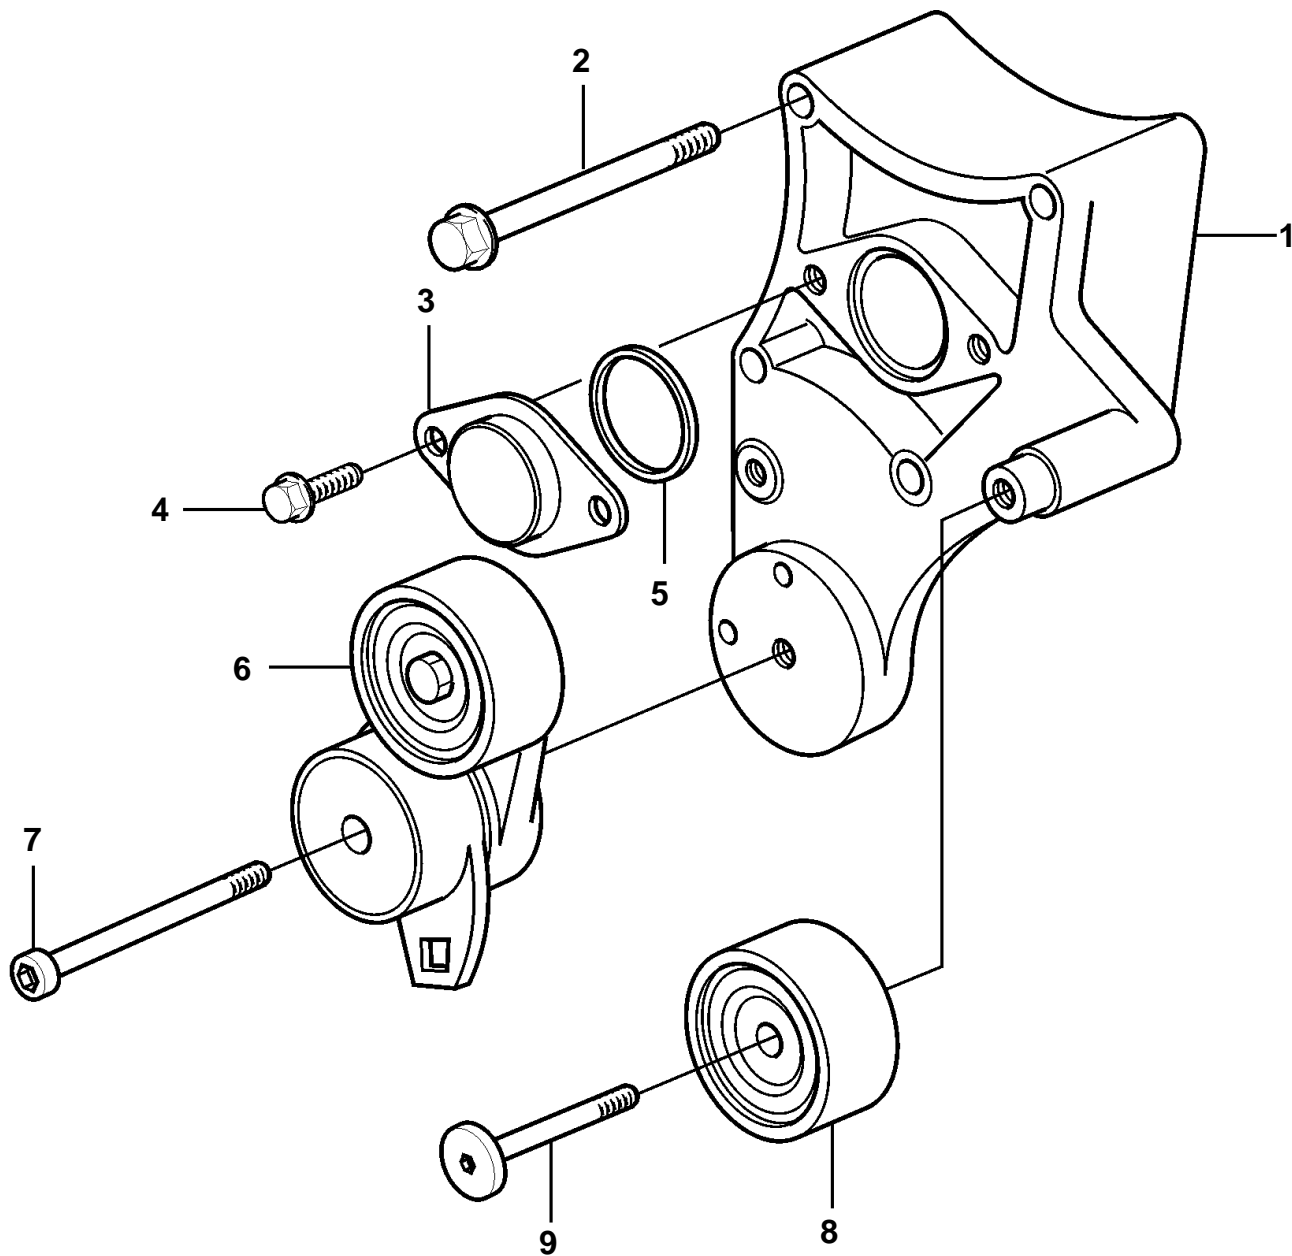

D12D-A MG

D12D-A MG

REF	PART NO.	QTY	DESCRIPTION
1	3826898	1	Bracket
2	973967	4	Flange screw
3	3964803	1	Plug
4	946440	2	Flange screw
5	421629	1	Sealing ring
6	3979980	1	Belt tensioner
7	959245	1	Screw
8	3827501	1	Idler gear
9		1	· Flange screw