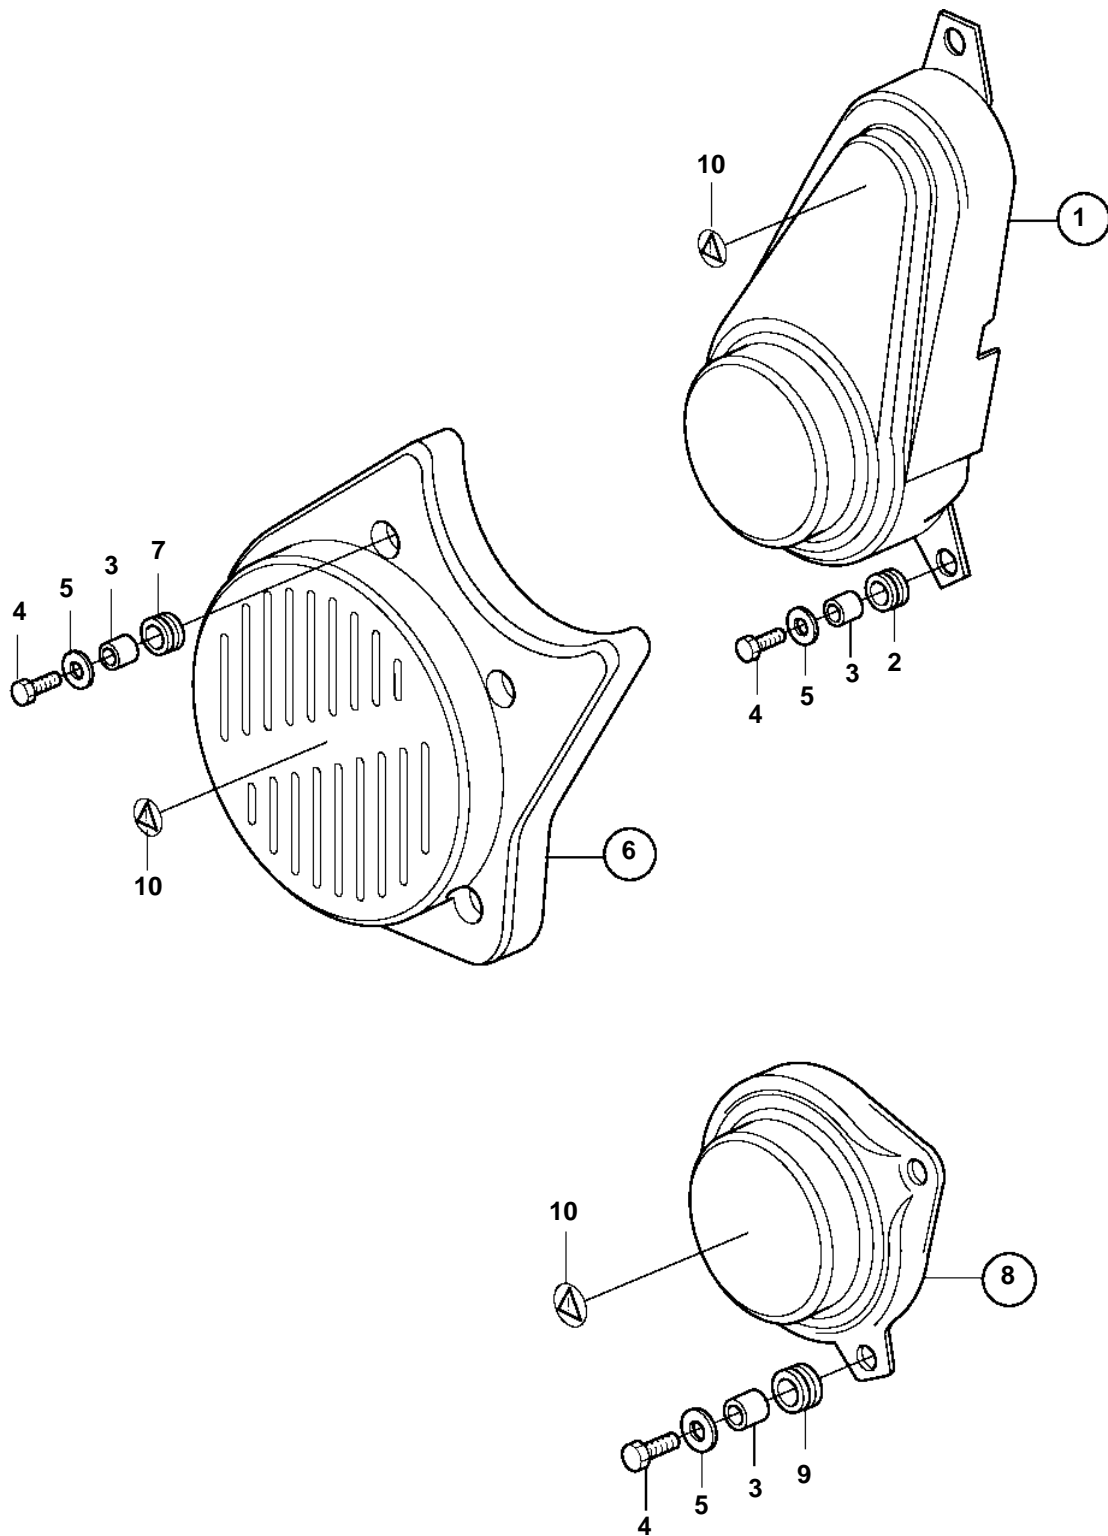

D12D-A MG

## D12D-A MG

REF	PART NO.	QTY	DESCRIPTION	NOTES
1	3830159	1	Belt protector	
2	673989	3	· Rubber bushing	
3	3830336	10	Spacer	
4	946730	10	Screw	
5	941670	10	Washer	
6	3830161	1	Protecting casing	
7	673989	3	· Rubber bushing	
8	3837351	1	Protecting cover	No alternator.
9	673989	3	· Rubber bushing	
10	3827294	3	Decal	