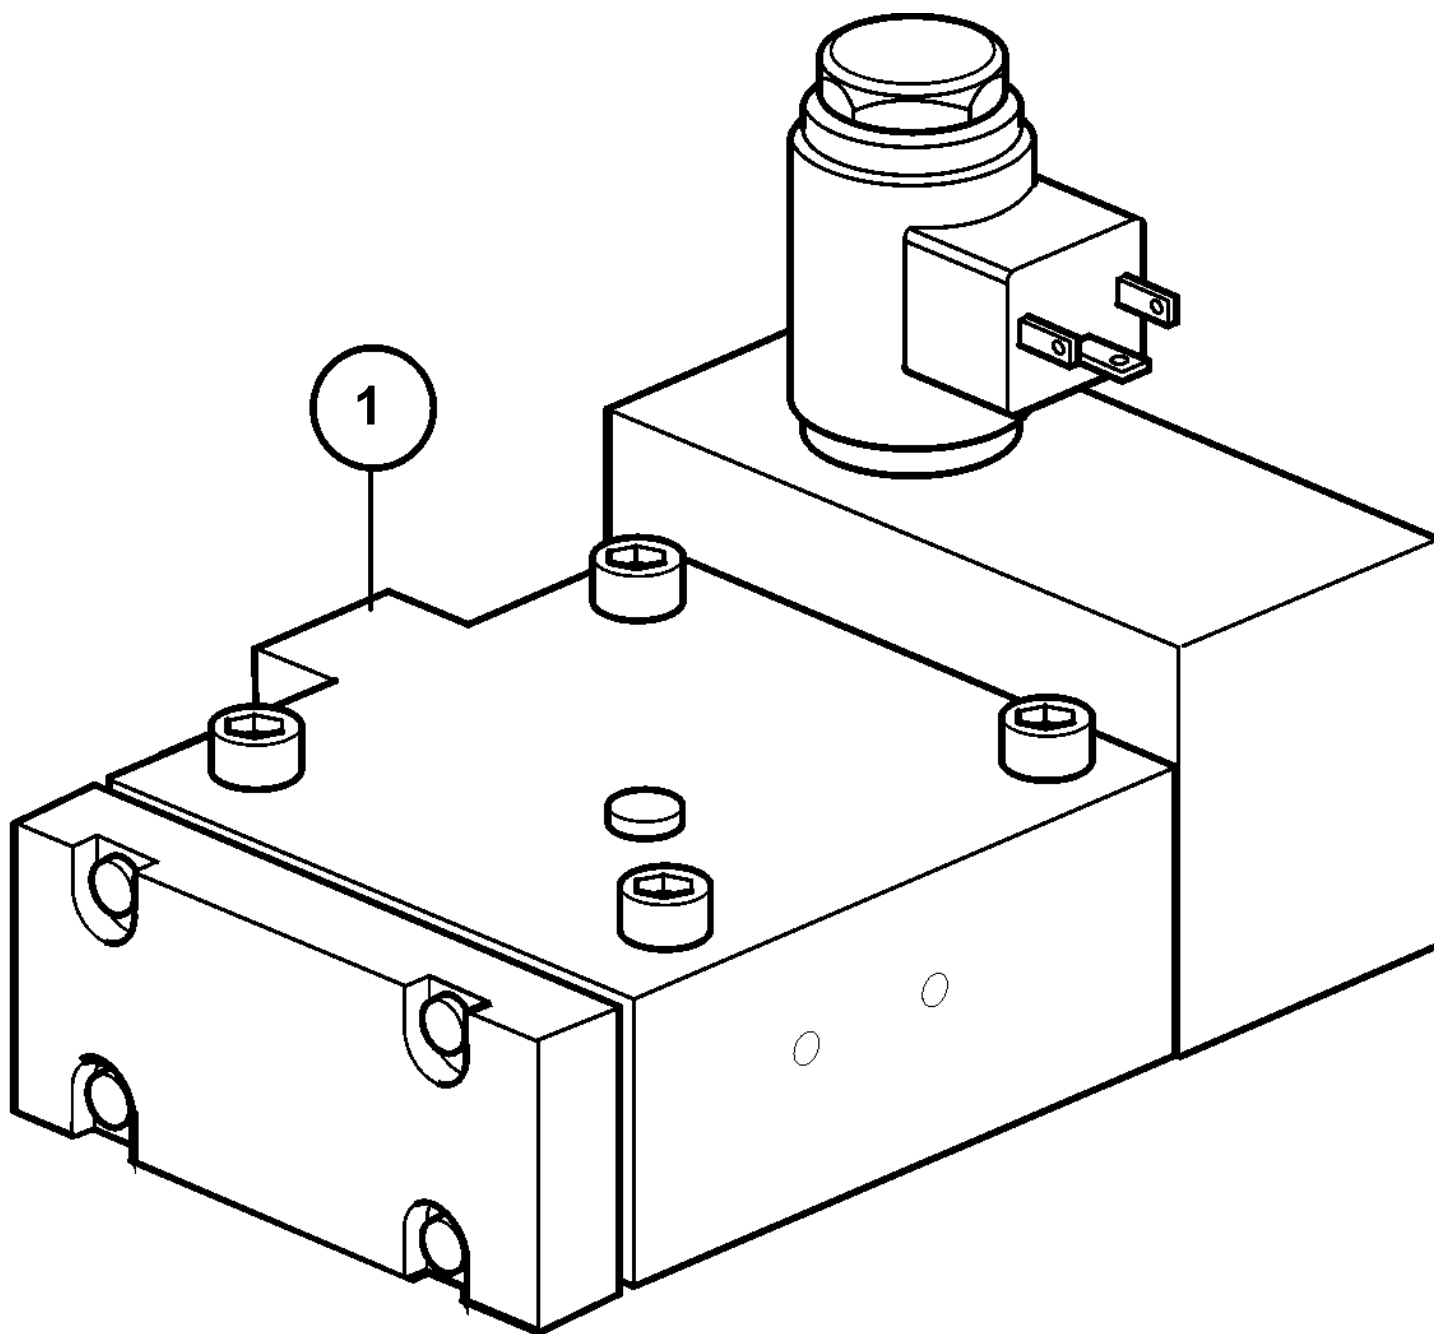

D11A-A

24235

D11A-A

REF	PART NO.	QTY	DESCRIPTION
1	3837092	1	Slip valve