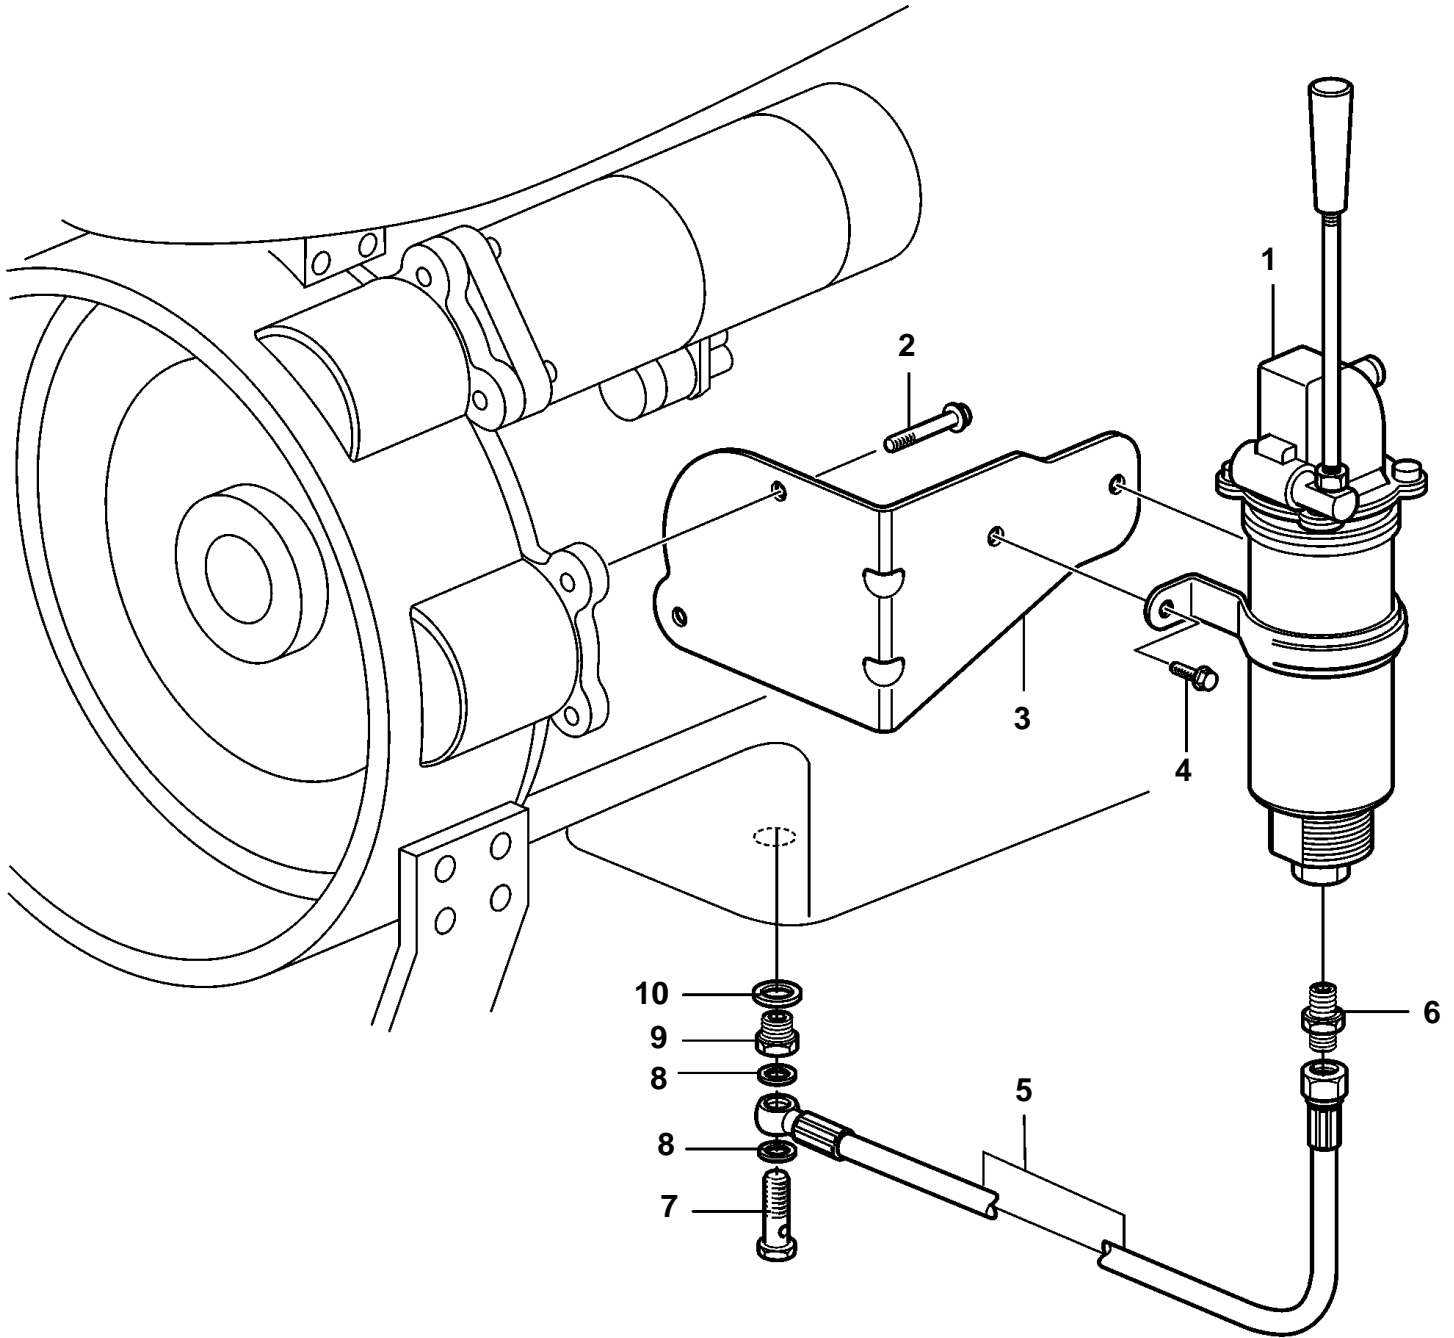

D11A-A, D11A-B, D11A-C

19912

D11A-A, D11A-B, D11A-C

REF	PART NO.	QTY	DESCRIPTION
1		1	Oil drain pump
2	946471	3	Flange screw
3	3838254	1	Bracket
4	946173	2	Flange screw
5	3837774	1	Hose
6	944177	1	Nipple
7	941686	1	Hollow screw
8	947622	2	Gasket
9	3838214	1	Nipple
10	18813	1	Gasket