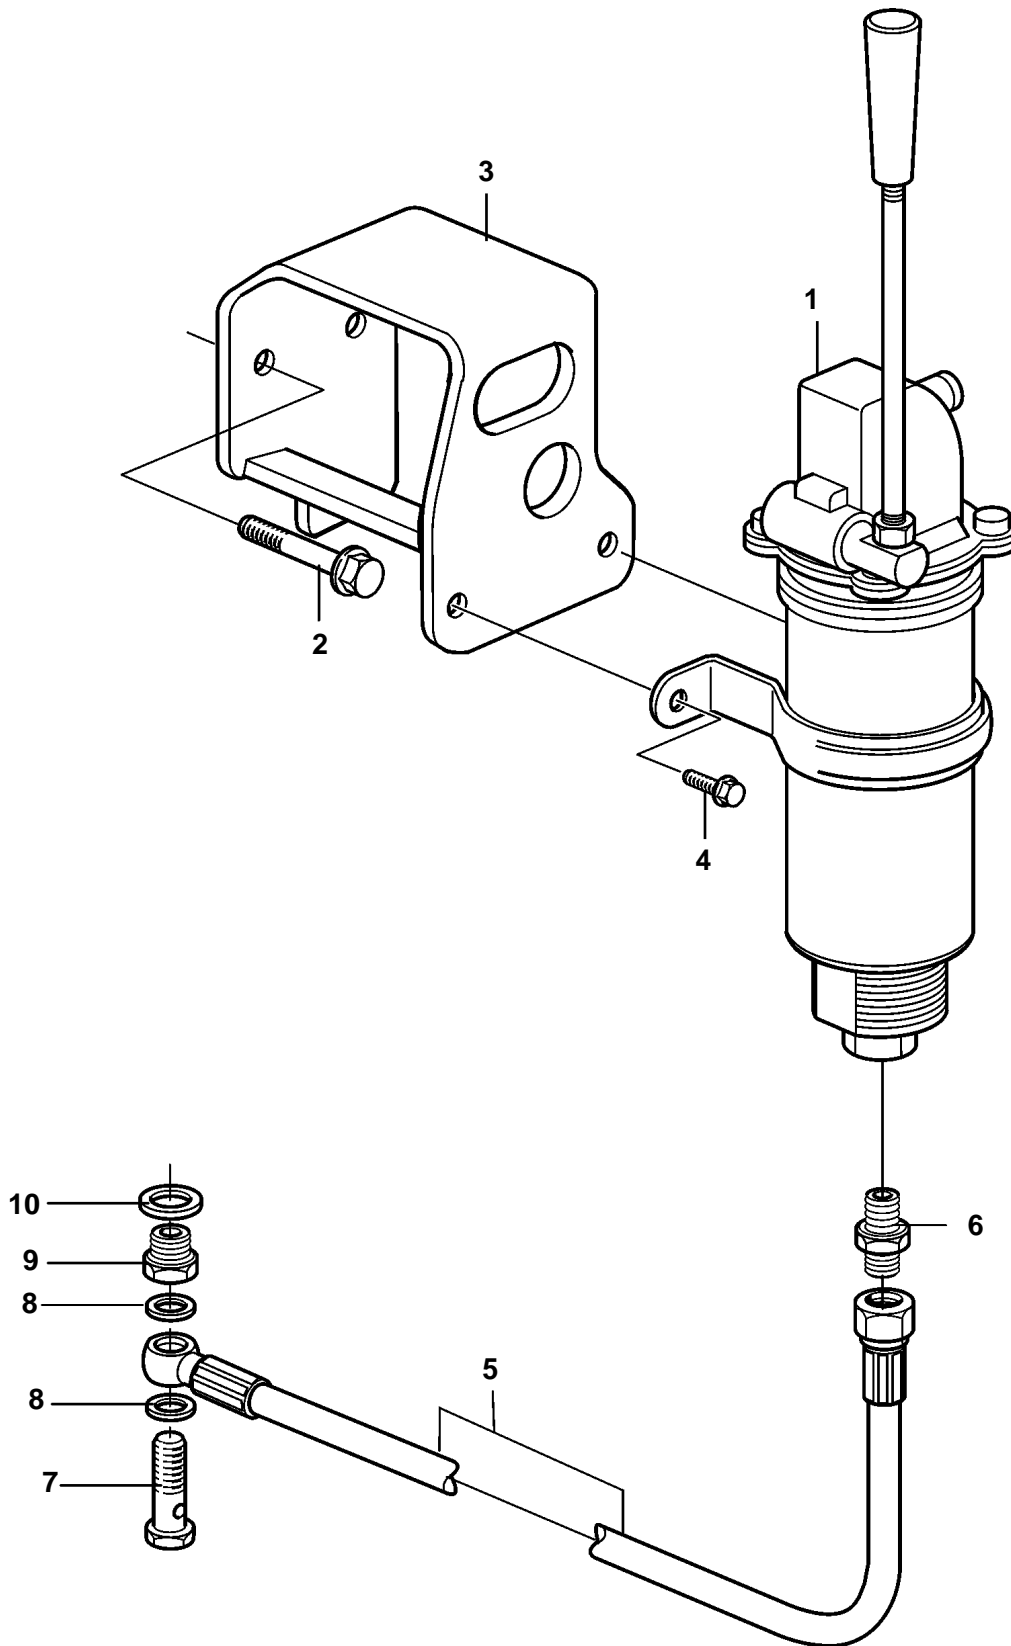

D11A-A, D11A-B, D11A-C

23425

D11A-A, D11A-B, D11A-C

REF	PART NO.	QTY	DESCRIPTION
1		1	Oil drain pump
2	965226	3	Flange screw
3	3884184	1	Bracket
4	945444	2	Flange screw
5	3837774	1	Hose
6	944177	1	Nipple
7	941686	1	Hollow screw
8	947622	2	Gasket
9	3838214	1	Nipple
10	18813	1	Gasket