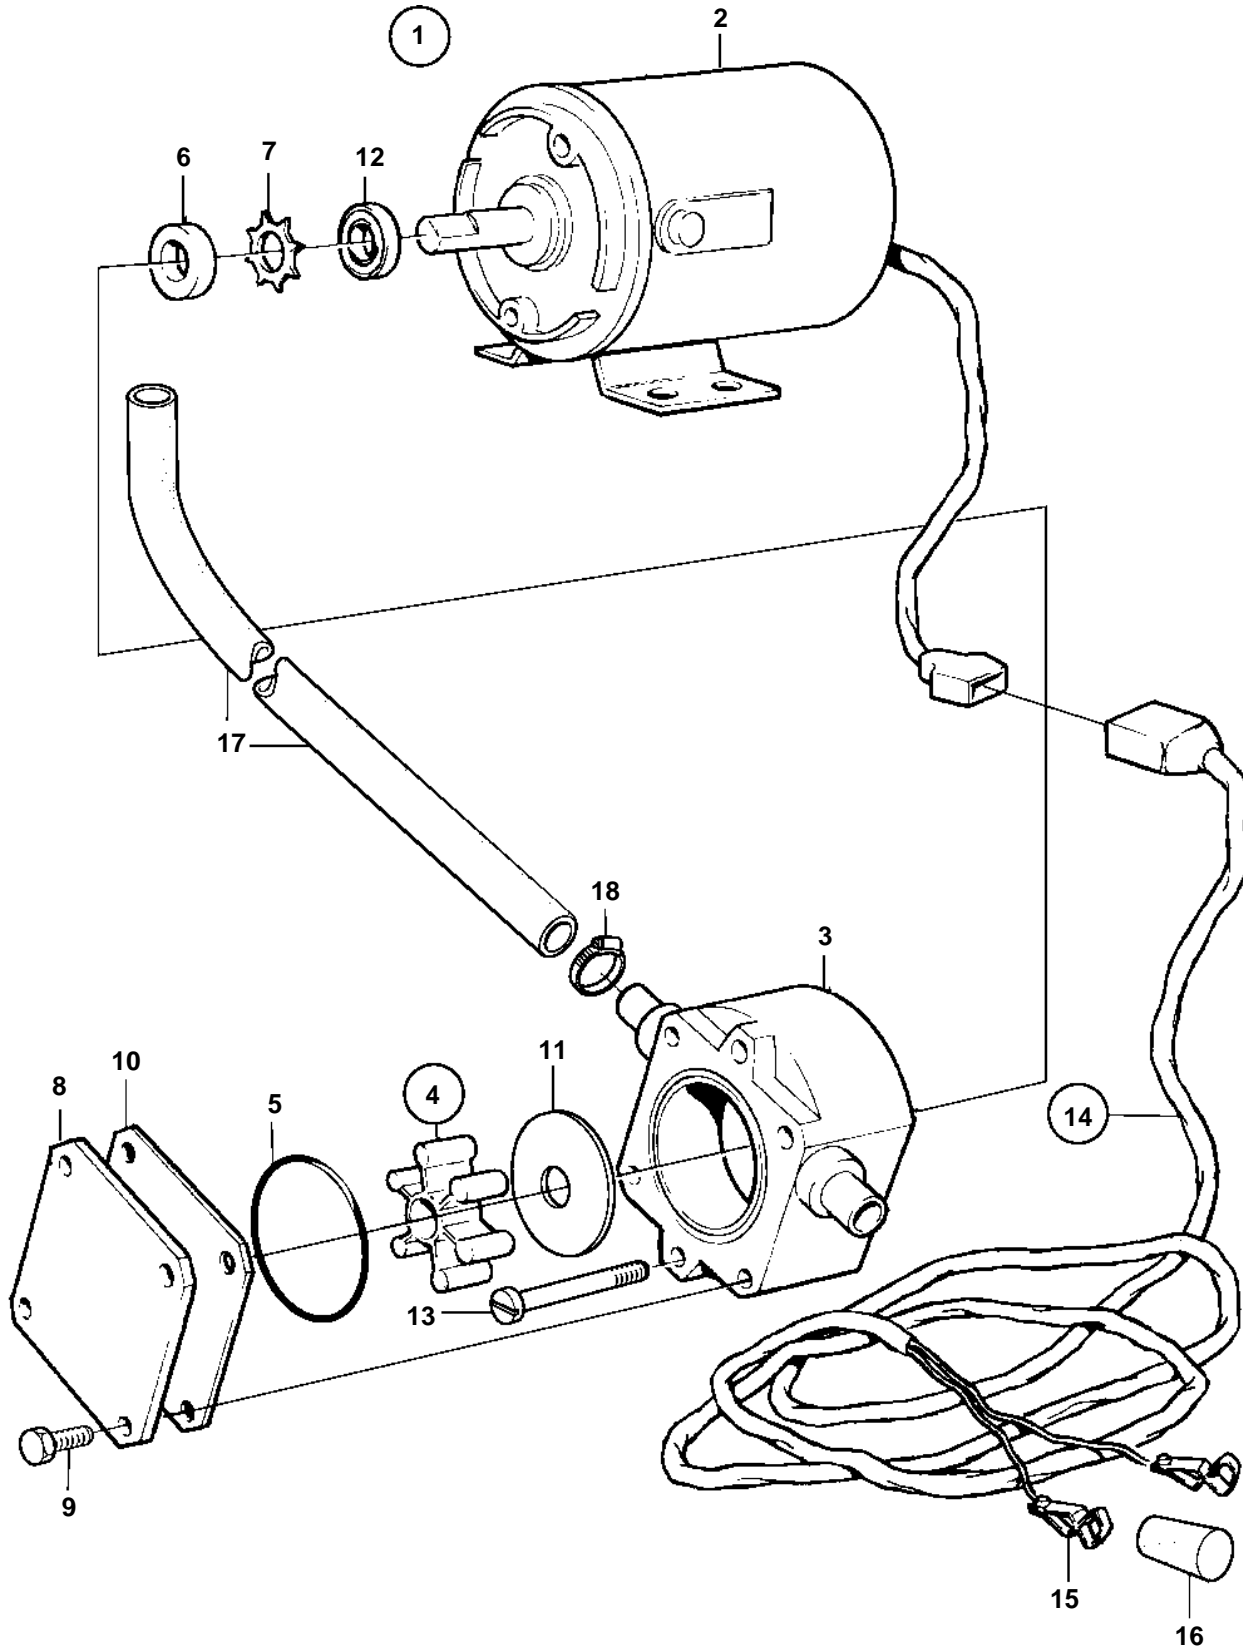

D11A-A, D11A-B, D11A-C

D11A-A, D11A-B, D11A-C

REF	PART NO.	QTY	DESCRIPTION	NOTES
1	843114	1	Oil bilge pump	12V
2	842855	1	· Electrical motor	
3		1	· · Pump housing	
4	844022	1	· · Impeller kit	
5		1	· · · O-ring	
6		1	· · · Sealing ring	
7		1	· · · Lock ring	
8	844018	1	· · Cardboard tube	
9	844021	4	· · Screw	
10	844017	1	· · Wear washer	
11	844016	1	· · Wear washer	
12	844019	1	· · Oil deflector ring	
13	969518	2	· · 6 point socket screw	
14	843113	1	· Cable trunk	
15	844280	2	· · Clip	
16		1	· · Isolation	BLACK
		1	· · Isolation	Red
17	943707	X	· Hose	
18	943471	3	· Hose clamp	