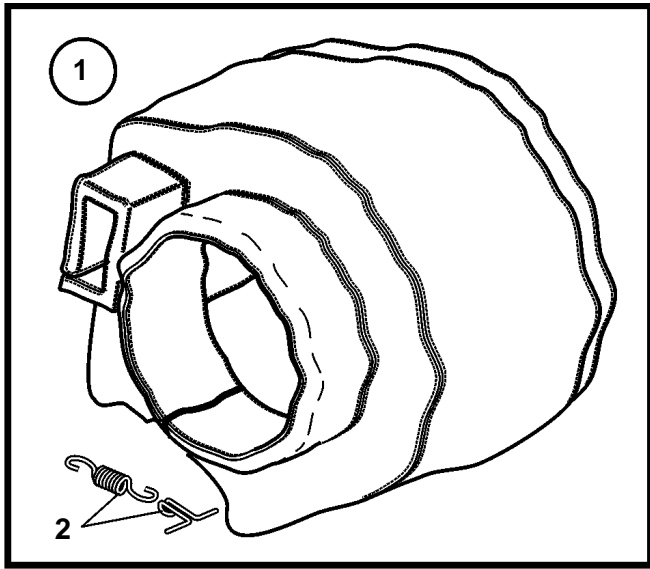

D11A-A, D11A-B, D11A-C

24081

D11A-A, D11A-B, D11A-C

REF	PART NO.	QTY	DESCRIPTION
1	3842958	1	Isolation
2	3888127	6	· Hook
	3888128	4	· Spring
3	3886936	1	Heat shield
4	3888134	1	Brace
5	3886932	1	Bracket
6	823498	2	Spacer sleeve
7	953060	2	Stud
8	945408	2	Flange nut
9	845342	2	Spacer sleeve
10	973924	2	Flange screw
11	3818407	1	Bracket
12	946329	2	Flange screw
13	946440	2	Flange screw
14	945444	5	Flange screw