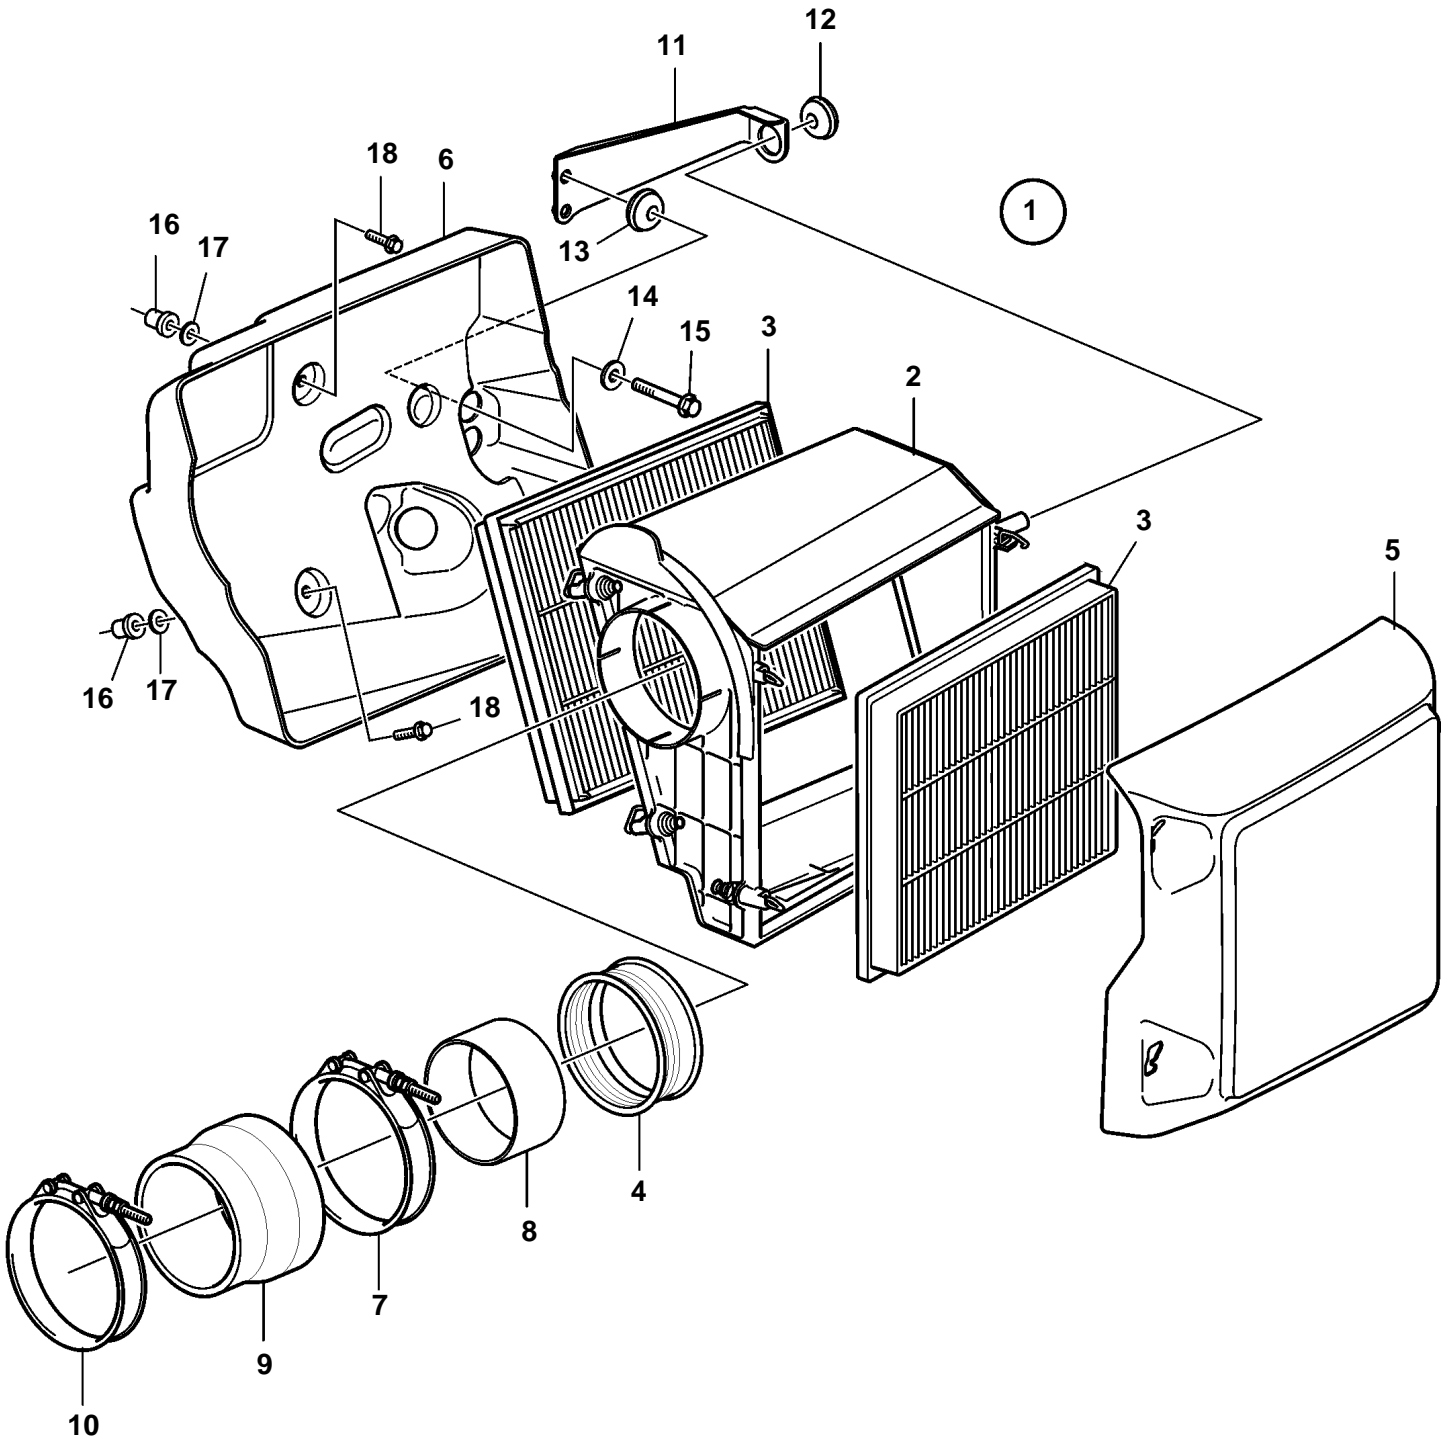

D11A-A, D11A-B, D11A-C

24086

## D11A-A, D11A-B, D11A-C

REF	PART NO.	QTY	DESCRIPTION
1	21111213	1	Air cleaner
2	3808327	1	· Housing
3	3818541	2	· Insert
4	3808001	1	· Gasket
5	40005821	1	Sound trap
6	40005827	1	Sound trap
7	1544734	1	Hose clamp
8	3847923	1	Support ring
9	3595436	1	Rubber collar
10	1544733	1	Hose clamp
11	3888871	1	Anchorage
12	990240	1	Grommet
13	992404	2	Grommet
14	992404	2	Grommet
15	965216	2	Flange screw
16	930760	2	Expanding nut
17	976943	2	Washer
18	947542	2	Flange screw