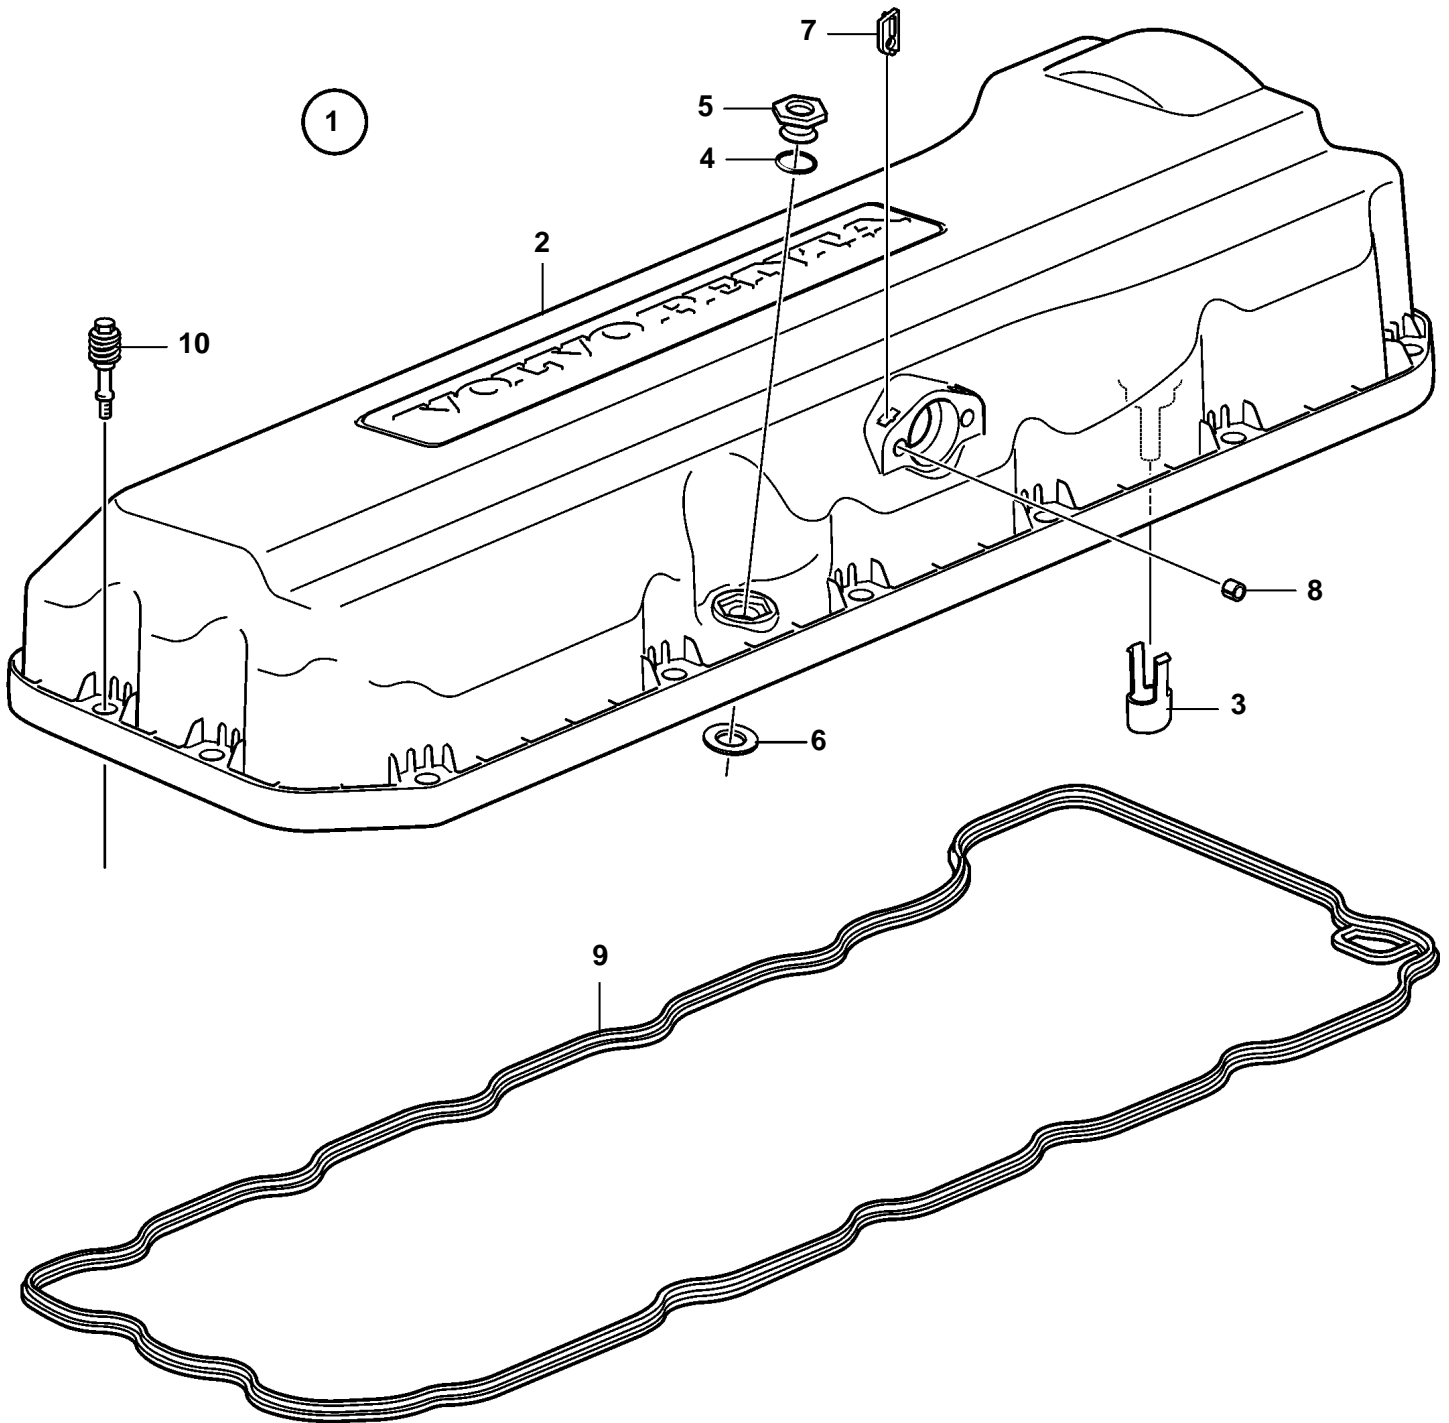

D11A-A, D11A-B, D11A-C

23950

D11A-A, D11A-B, D11A-C

REF	PART NO.	QTY	DESCRIPTION
1	20575762	1	Valve cover
2		1	· Valve cover
3	8131751	3	· Draining bowl
4	949657	1	· O-ring
5		1	· Plug
6		1	· Washer
7	24427518	2	· Nut washer
8	20450320	2	· Spacer sleeve
9	20804638	1	Sealing strip
10	20739547	16	Flange screw