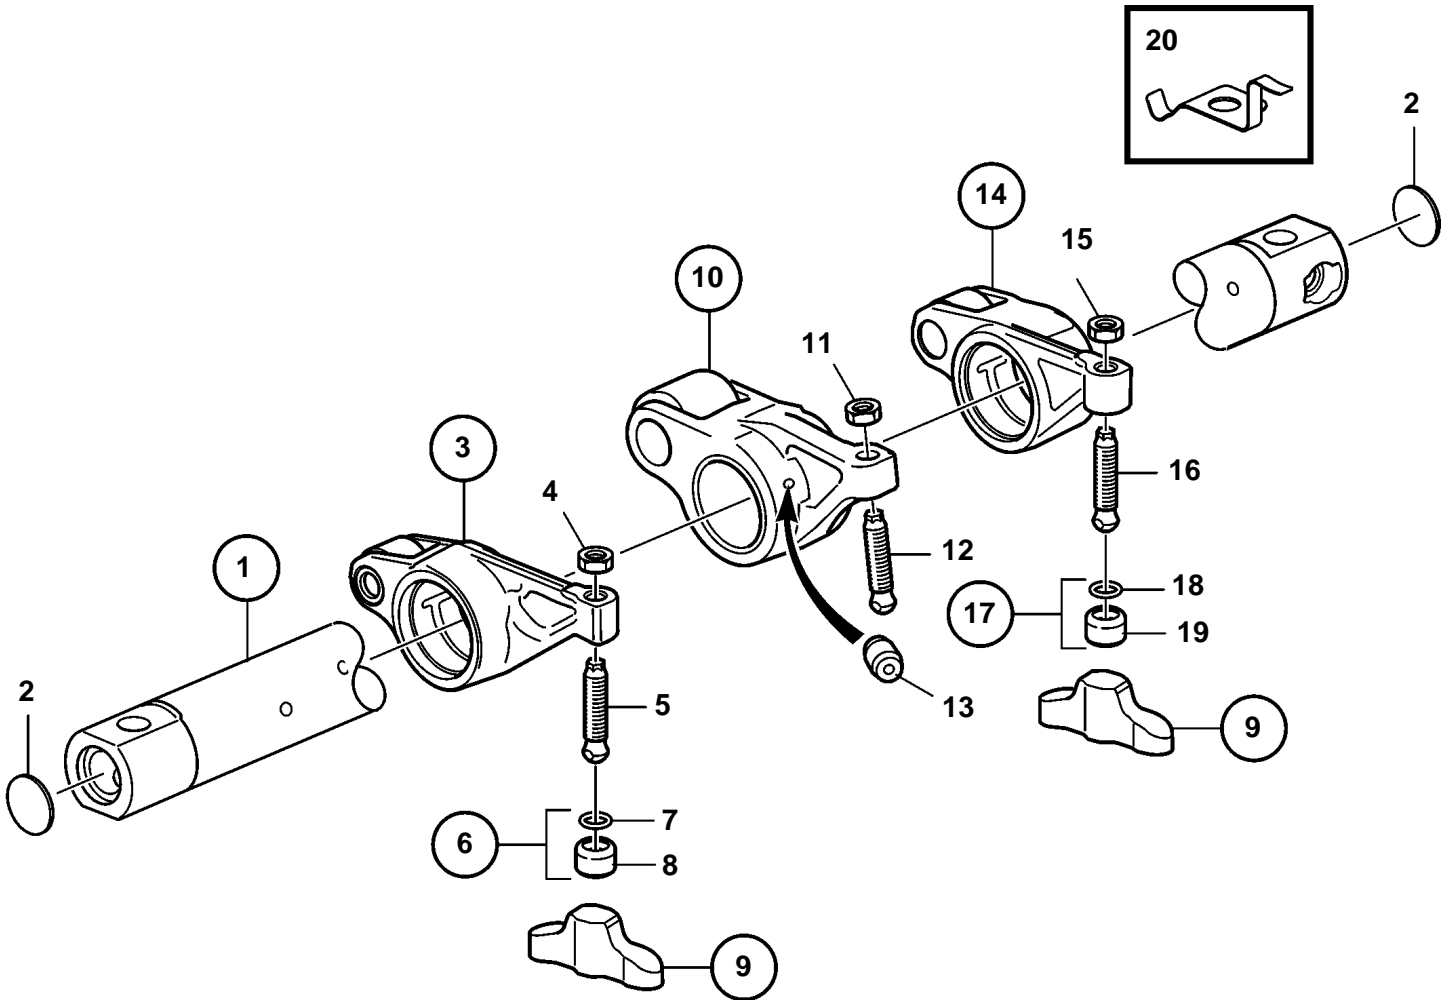

D11A-A, D11A-B, D11A-C

23949

D11A-A, D11A-B, D11A-C

REF	PART NO.	QTY	DESCRIPTION
1	20715792	1	Rocker arm shaft
2	955096	2	· Expansion plug
3	21032586	6	Rocker arm, intake
4	946911	1	· Hexagon nut
5	1546458	1	· Ball stud
6	20441753	1	· Ball socket
7	944364	1	· · O-ring
8		1	· · Ball seat
9	20751464	12	Valve yoke
10	21023450	6	Rocker arm, fuel injector
11	1677396	6	· Hexagon nut
12	1546775	6	· Ball stud
13	3964817	6	· Jet
14	21032588	6	Rocker arm
15	946911	1	· Hexagon nut
16	1546458	1	· Ball stud
17	20441753	1	· Ball socket
18	944364	1	· · O-ring
19		1	· · Ball seat
20	8148186	6	Leaf spring