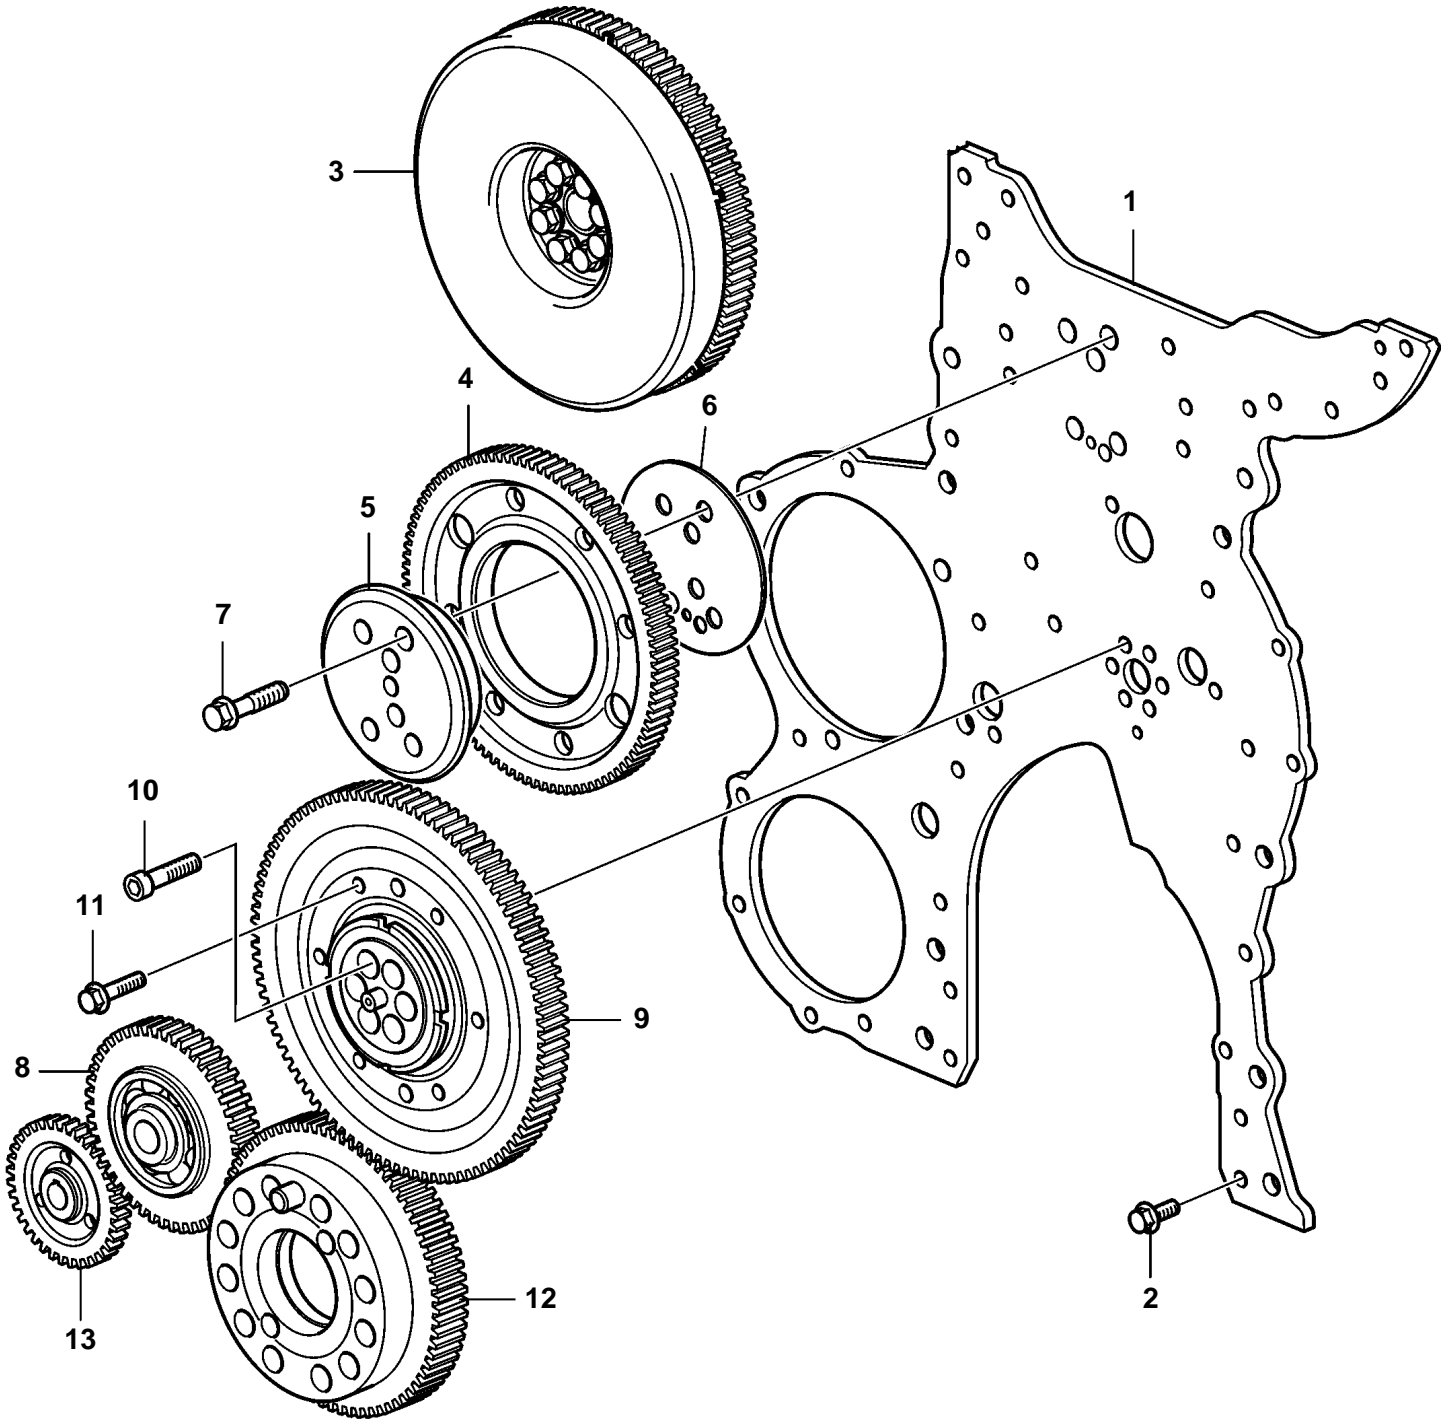

D11A-A, D11A-B, D11A-C

24196

D11A-A, D11A-B, D11A-C

REF	PART NO.	QTY	DESCRIPTION	SEE SEC.
1	3886444	1	Timing gear plate	
2	966378	24	Flange screw	
3		1	Gear, camshaft	21990
4	20849147	1	Idler gear, camshaft	
5		1	Hub	
6	8131850	1	Thrust washer	
7	21015266	5	Flange screw	
8	20714549	1	Idler gear, power steering pump	
9	21060841	1	Idler gear	
10	20483919	6	Hex. socket screw	
11	8131597	6	Flange screw	
12	8148111	1	Gear	
13	8148198	1	Gear	