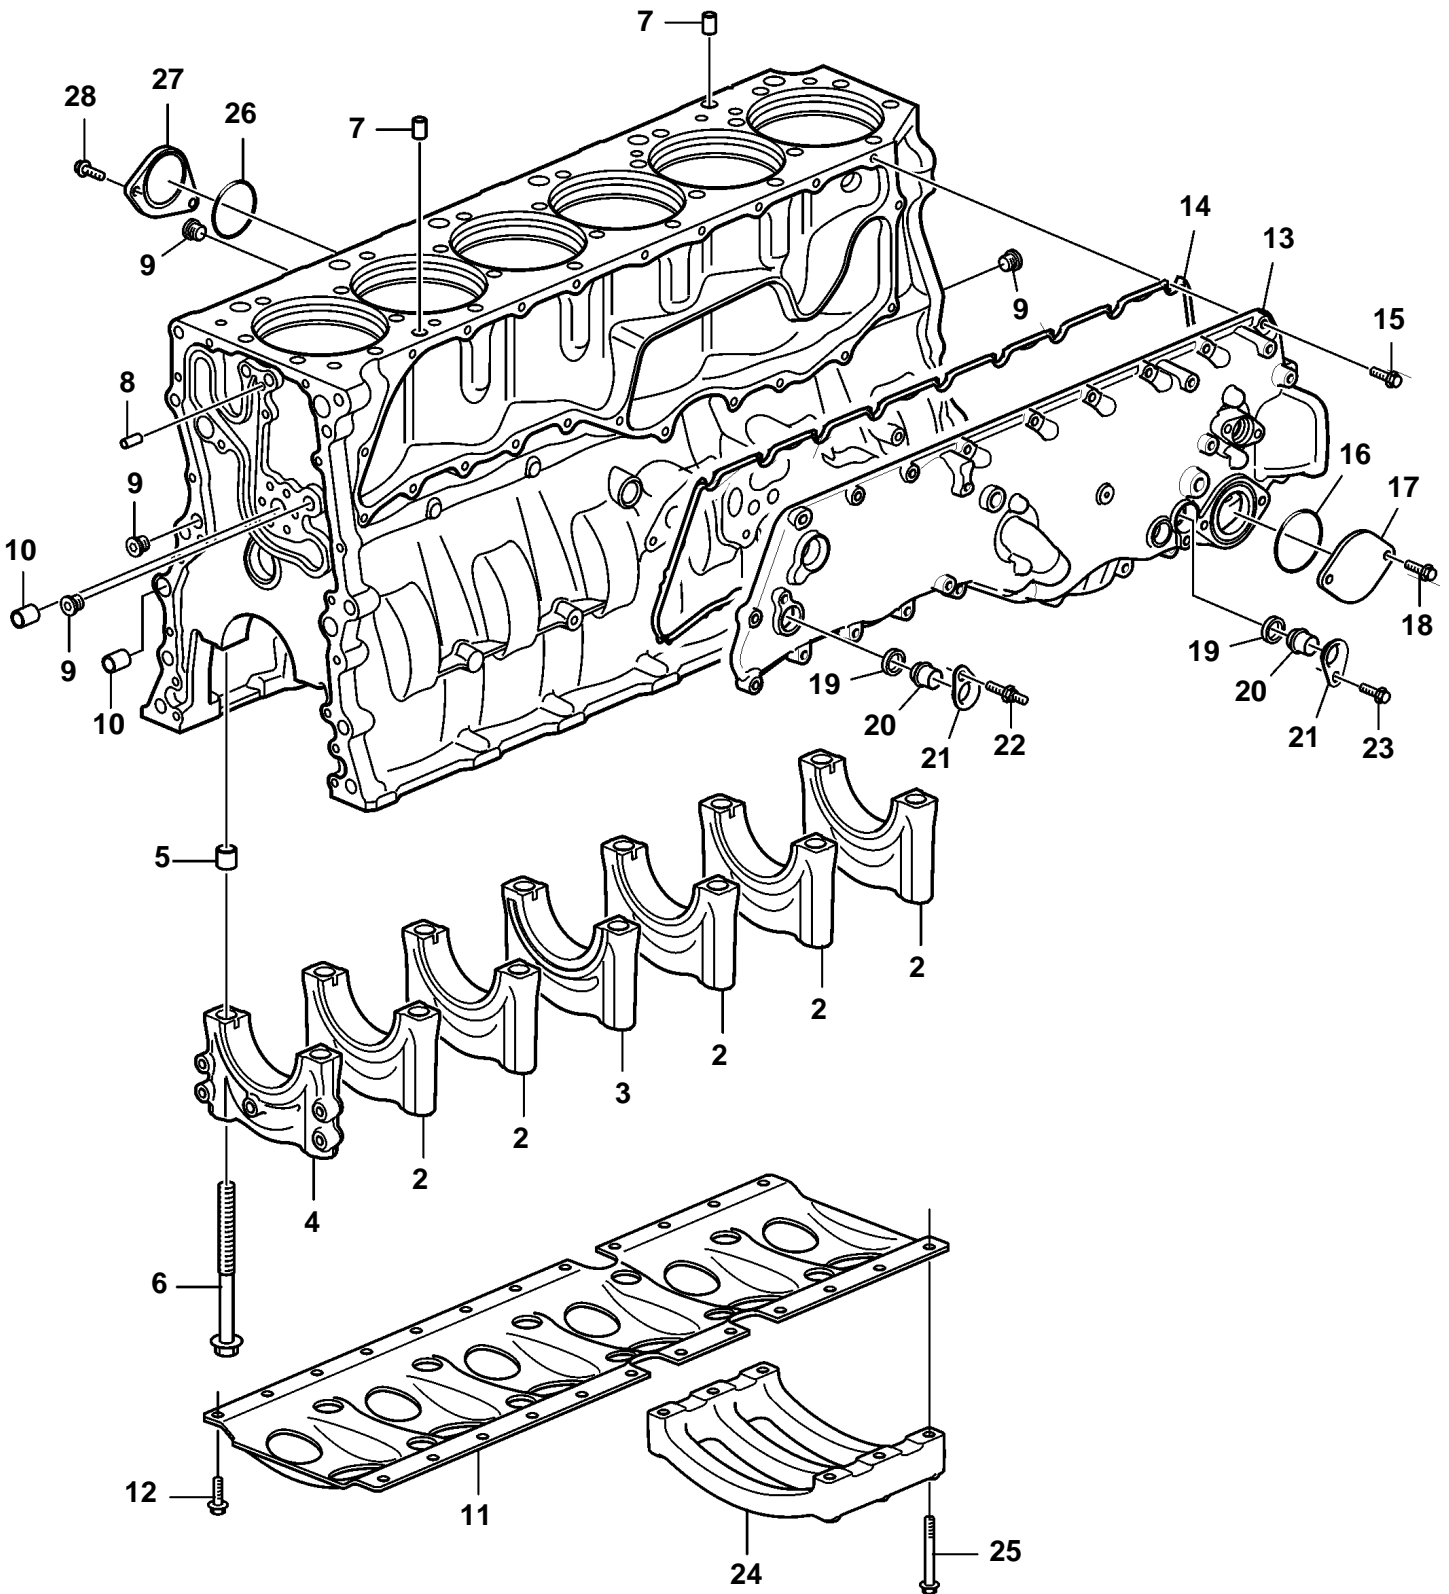

D11A-A, D11A-B, D11A-C

1

D11A-A, D11A-B, D11A-C

REF	PART NO.	QTY	DESCRIPTION
1	21011206	1	Cylinder block
2		5	· Main bearing cap
3		1	· Main bearing cap
4		1	· Main bearing cap
5		14	· Guide sleeve
6	1547040	14	· Screw
7	20485996	2	Guide sleeve
8	950588	1	Pin
9	984793	4	Plug
10	8131145	2	Guide sleeve
11	20575260	1	Frame
12	946472	10	Flange screw
13	20910025	1	Cover
14	20584639	1	Sealing strip
15	946671	22	Flange screw
16	975675	1	O-ring
17		1	Flange
18	945444	2	Flange screw
19	1547252	2	Sealing ring
20	20845995	2	Plug
21	20718731	2	Yoke
22	20714050	1	Flange screw
23	945444	1	Flange screw
24	3836277	1	Reinforcement
25	975103	6	Flange screw
26	949660	1	O-ring
27	3884277	1	Cover
28	946173	2	Flange screw