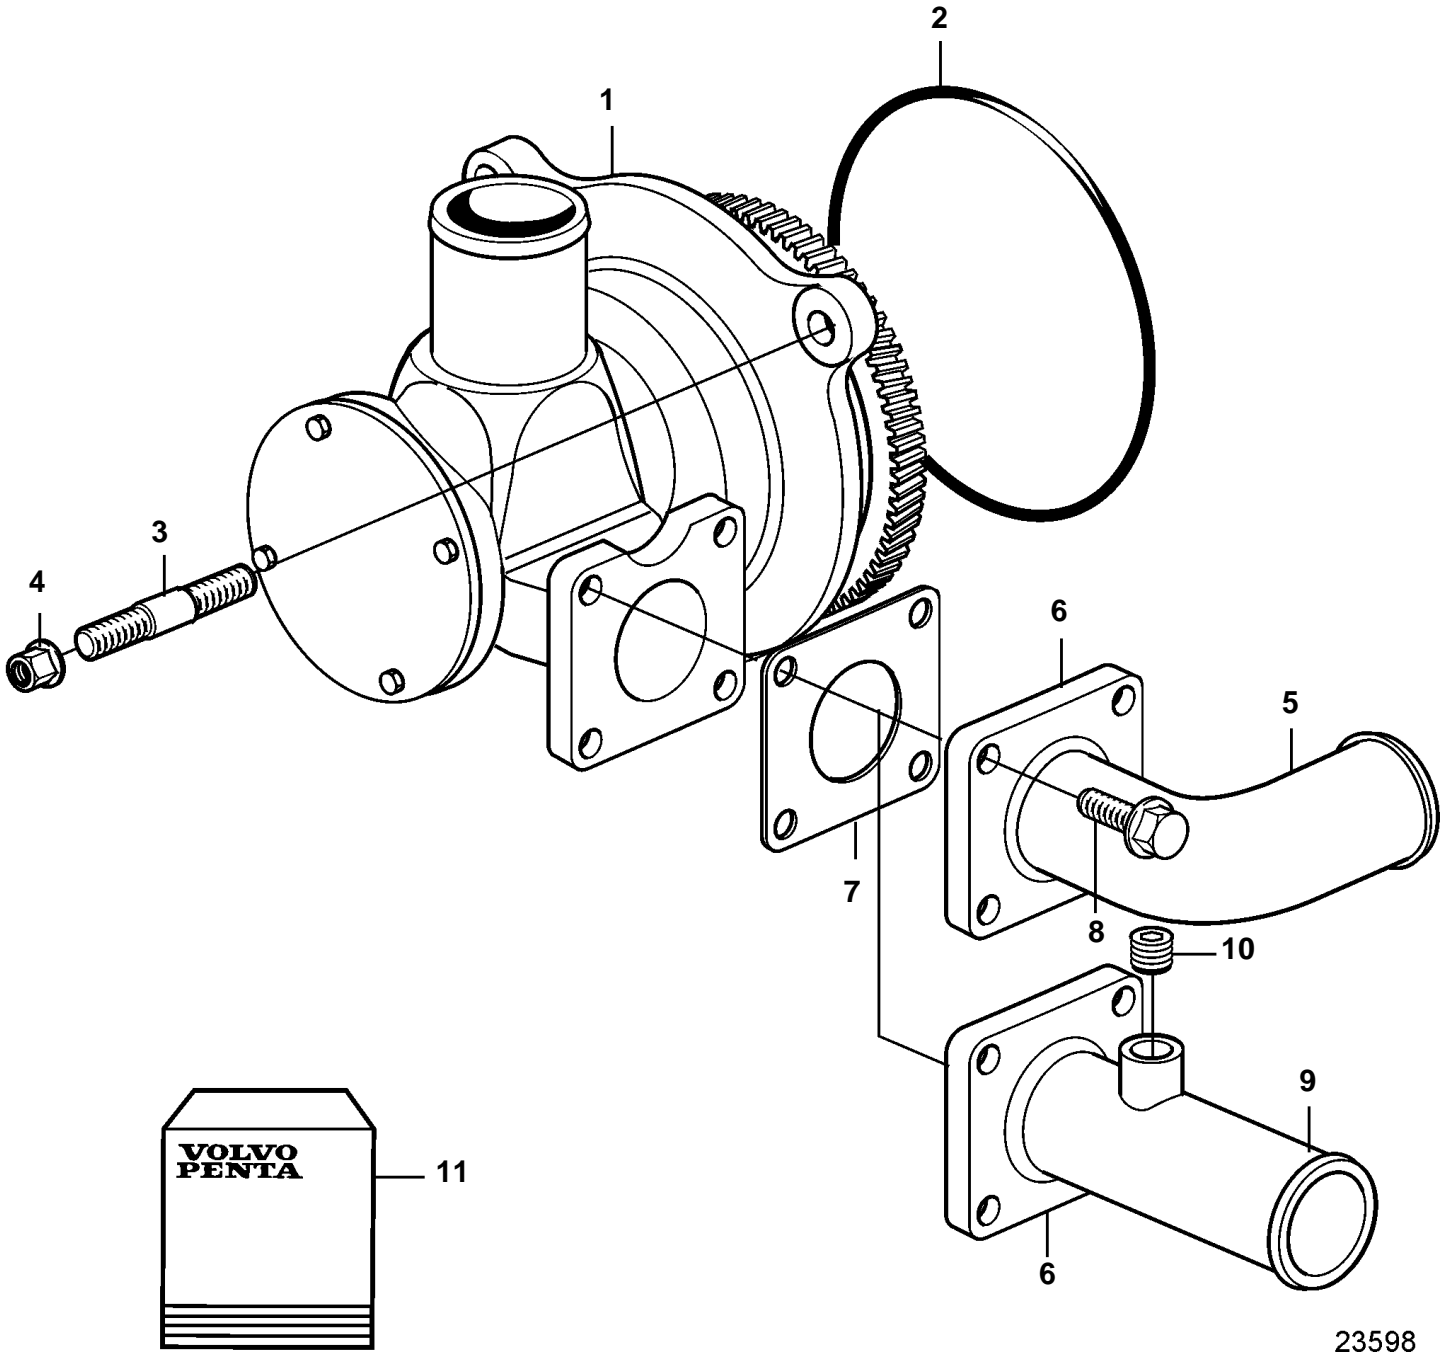

D11A-A, D11A-B, D11A-C

D11A-A, D11A-B, D11A-C

REF	PART NO.	QTY	DESCRIPTION	SEE SEC.	NOTES
1	21380886	1	Sea water pump		
				35924	
2	949735	1	O-ring		
3	953098	3	Stud		
4	971096	3	Flange nut		
5	848596	1	Hose attachment		
6	842029	1	Flange		
7	3888837	1	Gasket		
8	946441	4	Flange screw		
9	3843164	1	Pipe		KC
10	968063	1	· Plug		M16
11	3817587	1	Impeller kit		
		1	· Impeller		
	3587885	1	· O-ring		