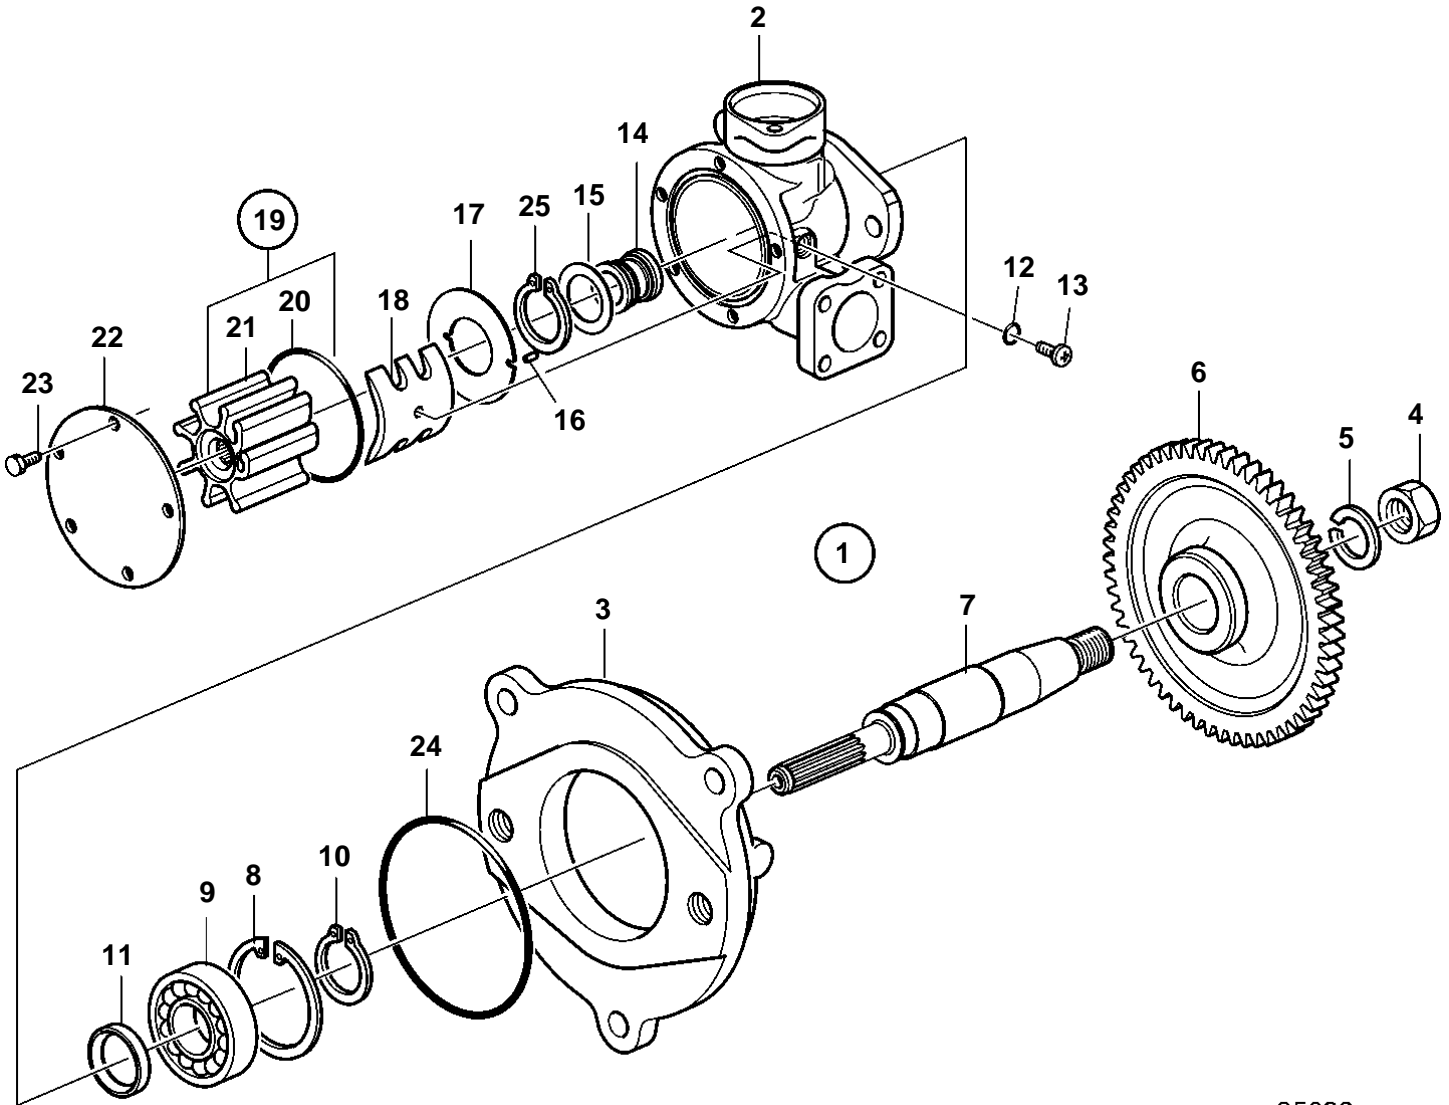

D11A-A, D11A-B, D11A-C

25022

D11A-A, D11A-B, D11A-C

REF	PART NO.	QTY	DESCRIPTION
1	21380886	1	Sea water pump
2		1	· Pump housing
3		1	· Adapter
4	3587886	1	· Hexagon nut
5		1	· Spring washer
6	3161258	1	· Gear
7	21380884	1	· Shaft
8	812953	1	· Lock ring
9	3587881	1	· Bearing
10	812951	1	· Lock ring
11	3587882	1	· Sealing
12	3583614	1	· O-ring
13	3583605	1	· Screw
14	3583609	1	· Sealing
15	888388	1	· Washer
16	888387	1	· Pin
17	807589	1	· Wear washer
18	3583603	1	· Lock ring
19	3817587	1	· Impeller kit
20	3587885	1	· · O-ring
21		1	· · Impeller
22	3587879	1	· End cover
23	3583605	4	· Screw
24	925259	1	· O-ring
25	809444	1	Lock ring