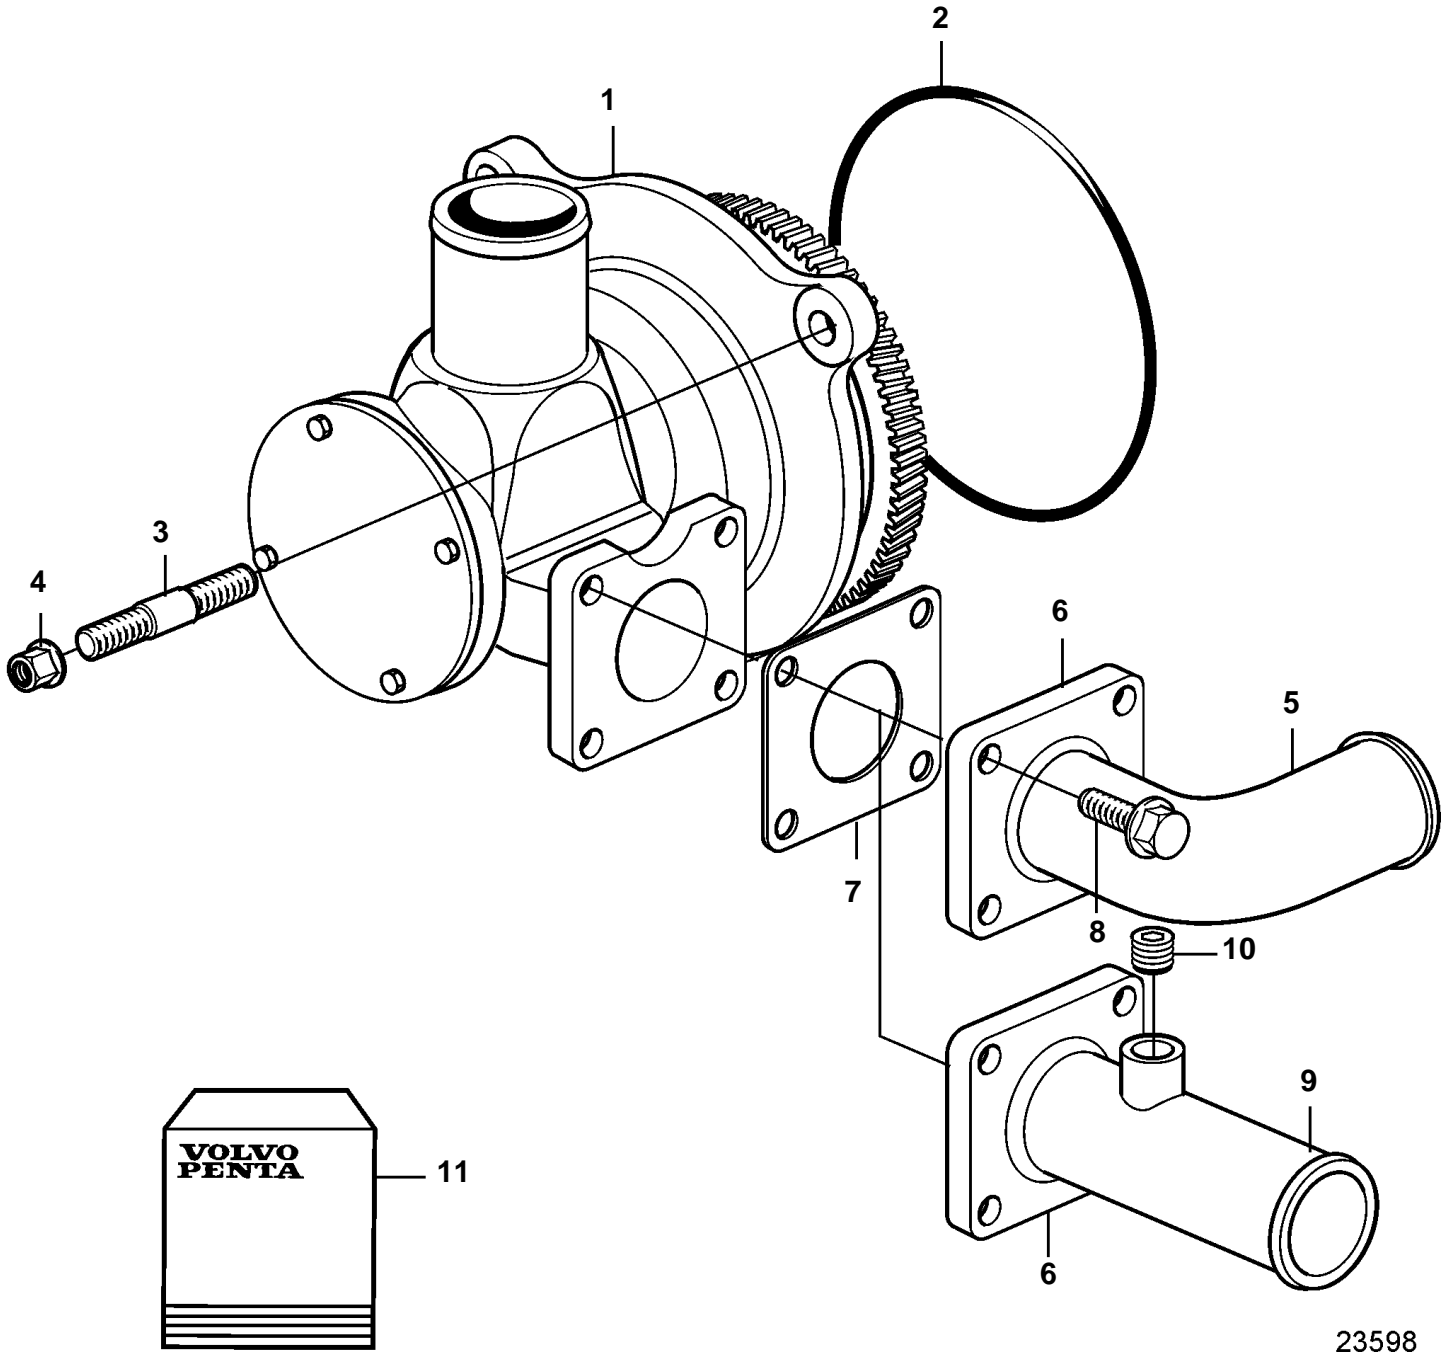

D11A-C

23598

D11A-C

REF	PART NO.	QTY	DESCRIPTION	SEE SEC.	NOTES
1	21219723	1	Sea water pump		
				35883	
2	949735	1	O-ring		
3	953098	3	Stud		
4	971096	3	Flange nut		
5	848596	1	Hose attachment		
6	842029	1	Flange		
7	3888837	1	Gasket		
8	946441	4	Flange screw		
9	3843164	1	Pipe		KC
10	968063	1	· Plug		M16
11	21430184	1	Impeller kit		
		1	· Impeller		
	3587885	1	· O-ring		