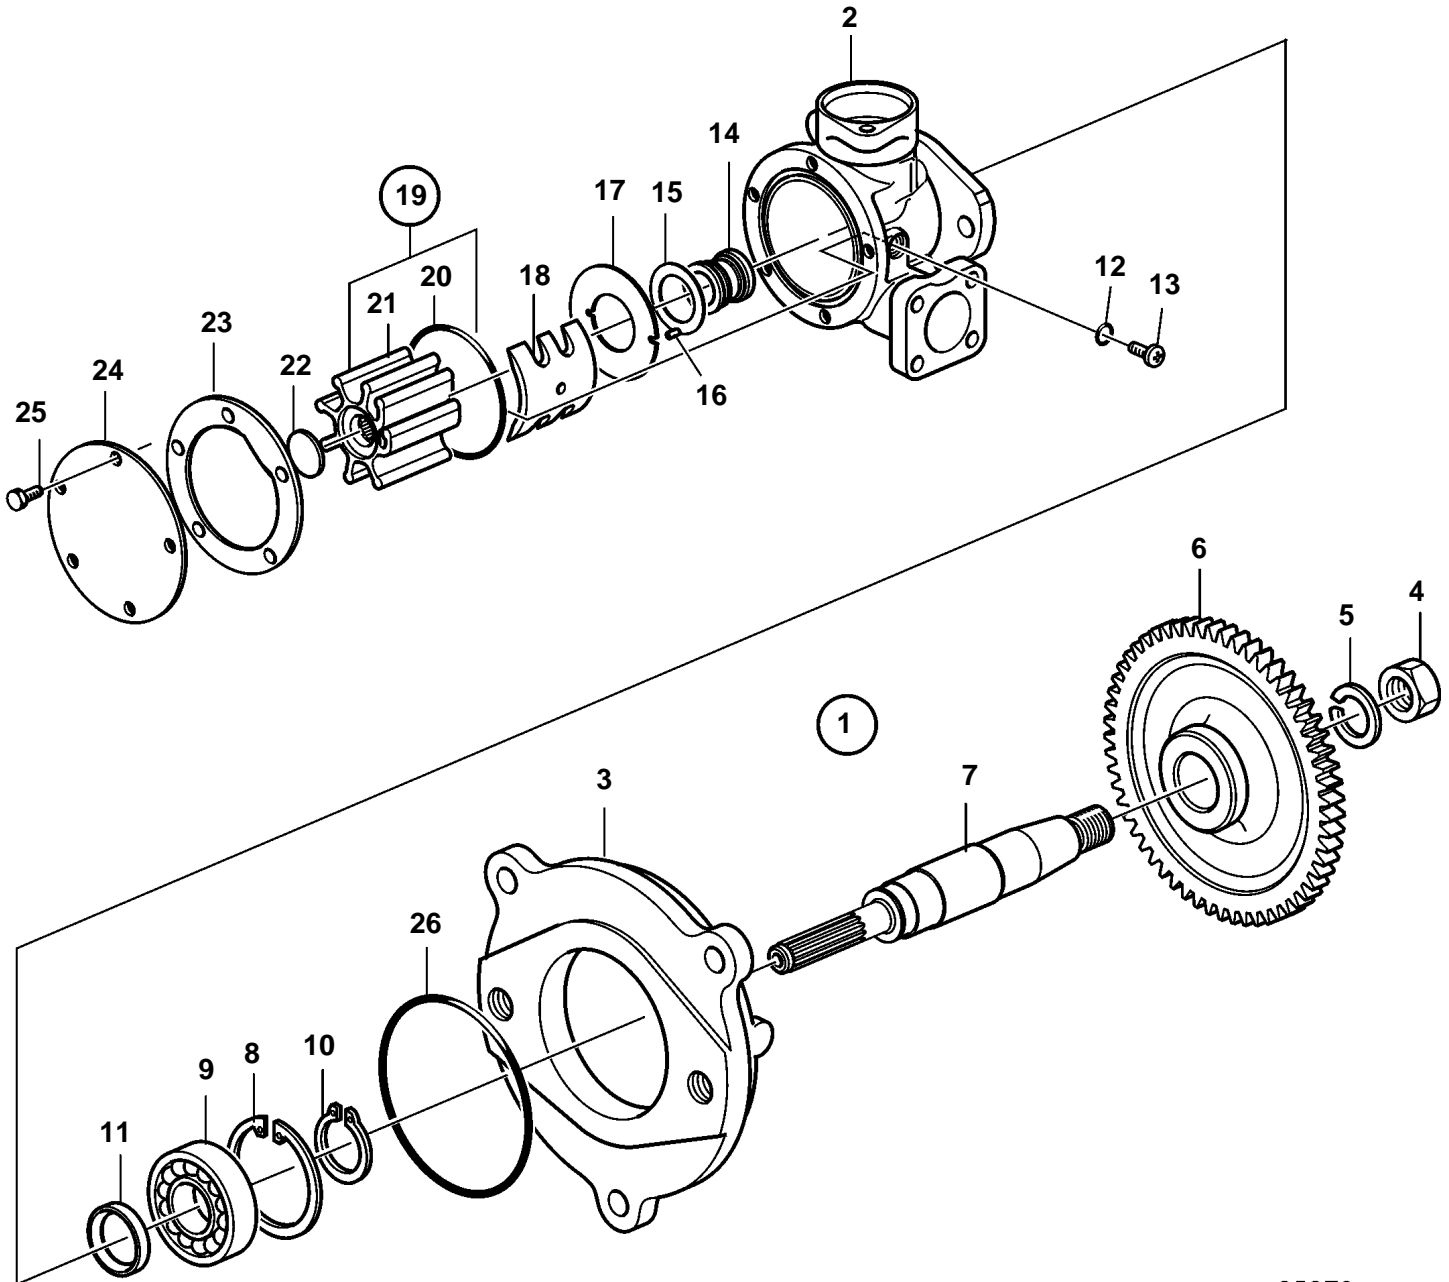

D11A-C

25079

D11A-C

REF	PART NO.	QTY	DESCRIPTION
1	21219723	1	Sea water pump
2		1	· Housing
3		1	· Adapter
4	3587886	1	· Hexagon nut
5		1	· Spring washer
6	3161258	1	· Gear
7		1	· Shaft
8	812953	1	· Lock ring
9	3587881	1	· Bearing
10	812951	1	· Lock ring
11	3587882	1	· Sealing
12	3583614	1	· O-ring
13	21277478	1	· Cross recessed screw
14	3829315	1	· Sealing ring
15	812964	1	· Deflector
16		1	· Pin
17	826230	1	· Wear washer
18	21277458	1	· Cam
19	21430184	1	· Impeller kit
20	925259	1	· · O-ring
21		1	· · Impeller
22	812966	1	· · Sealing washer
23	3829314	1	· · Gasket
24		1	· Cover
25	3583604	5	· Hexagon screw
26	925259	1	· O-ring