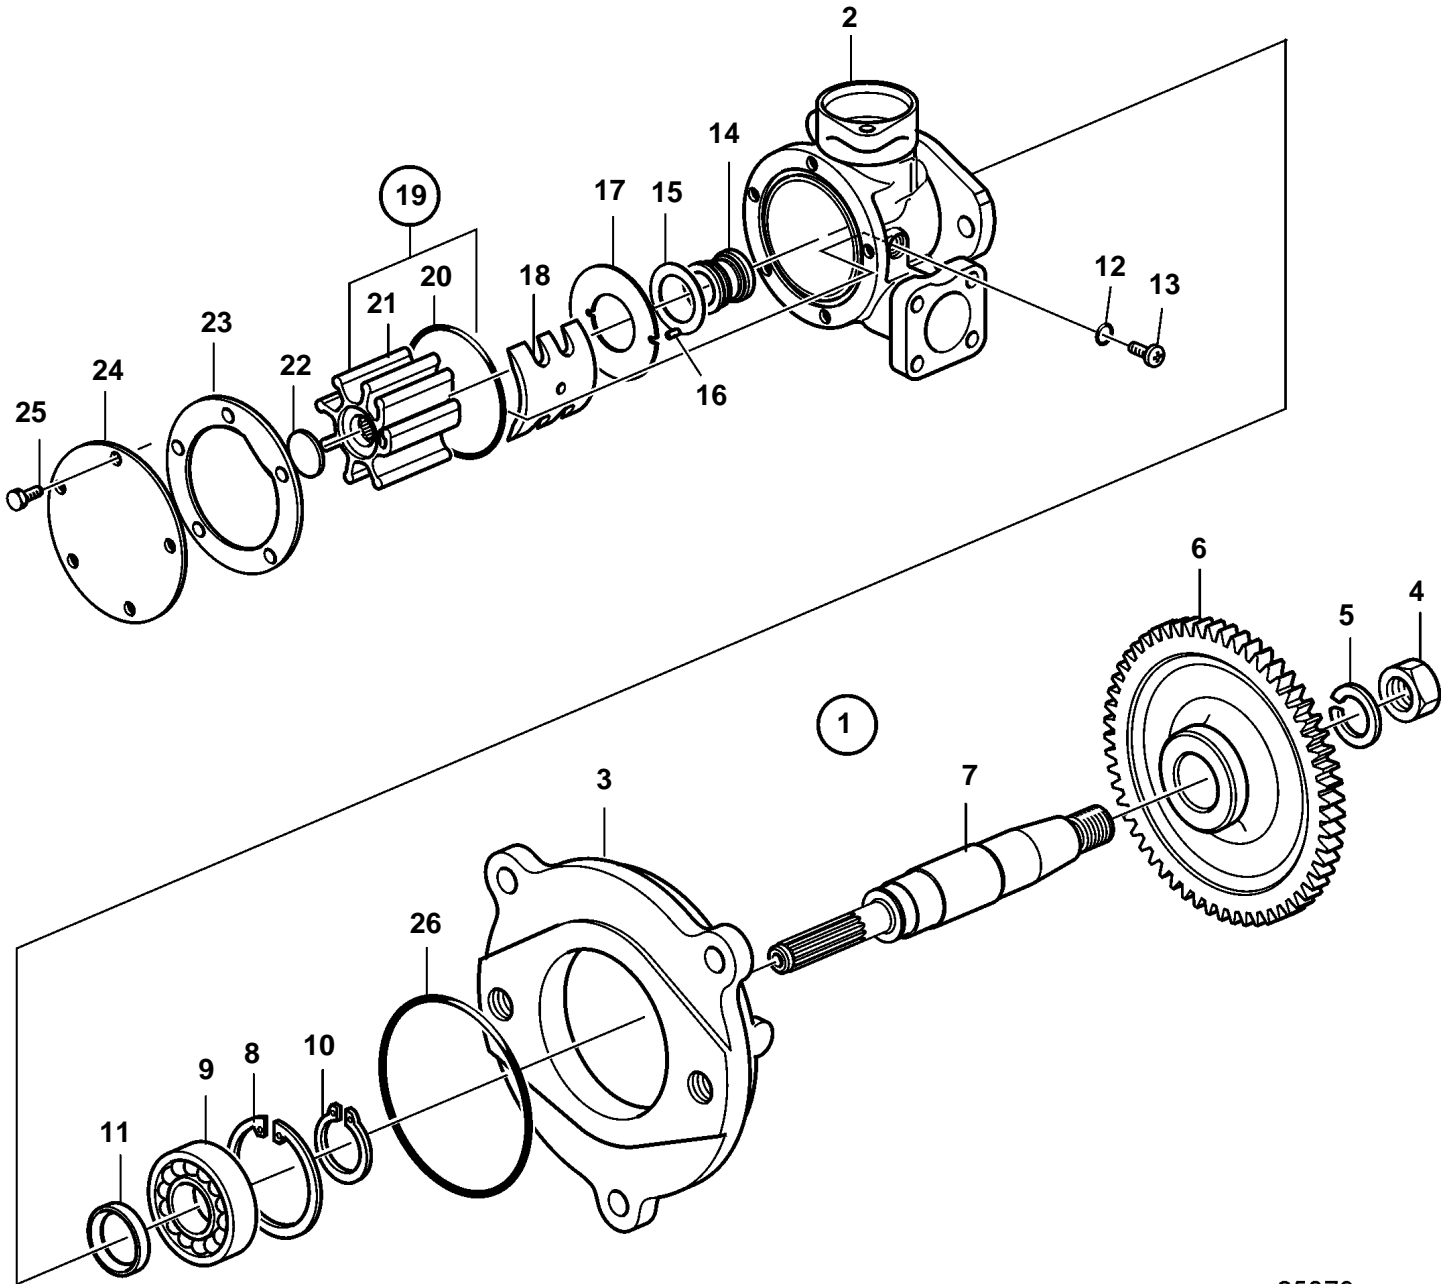

D11A-C

25079

D11A-C

REF	PART NO.	QTY	DESCRIPTION
1	21219723	1	Sea water pump
2		1	· Housing
3		1	· Adapter
4	3587886	1	· Hexagon nut
5		1	· Spring washer
6	3161258	1	· Gear
7		1	· Shaft
8	812953	1	· Lock ring
9	3587881	1	· Bearing
10	812951	1	· Lock ring
11	3587882	1	· Sealing
12	3583614	1	· O-ring
13	21277478	1	· Cross recessed screw
14	3829315	1	· Sealing ring
15	812964	1	· Deflector
16		1	· Pin
17	826230	1	· Wear washer
18	21277458	1	· Cam
19	21430184	1	· Impeller kit
20	925259	1	· · O-ring
21		1	· · Impeller
22	812966	1	· · Sealing washer
23	3829314	1	· · Gasket
24		1	· Cover
25	3583604	5	· Hexagon screw
26	925259	1	· O-ring