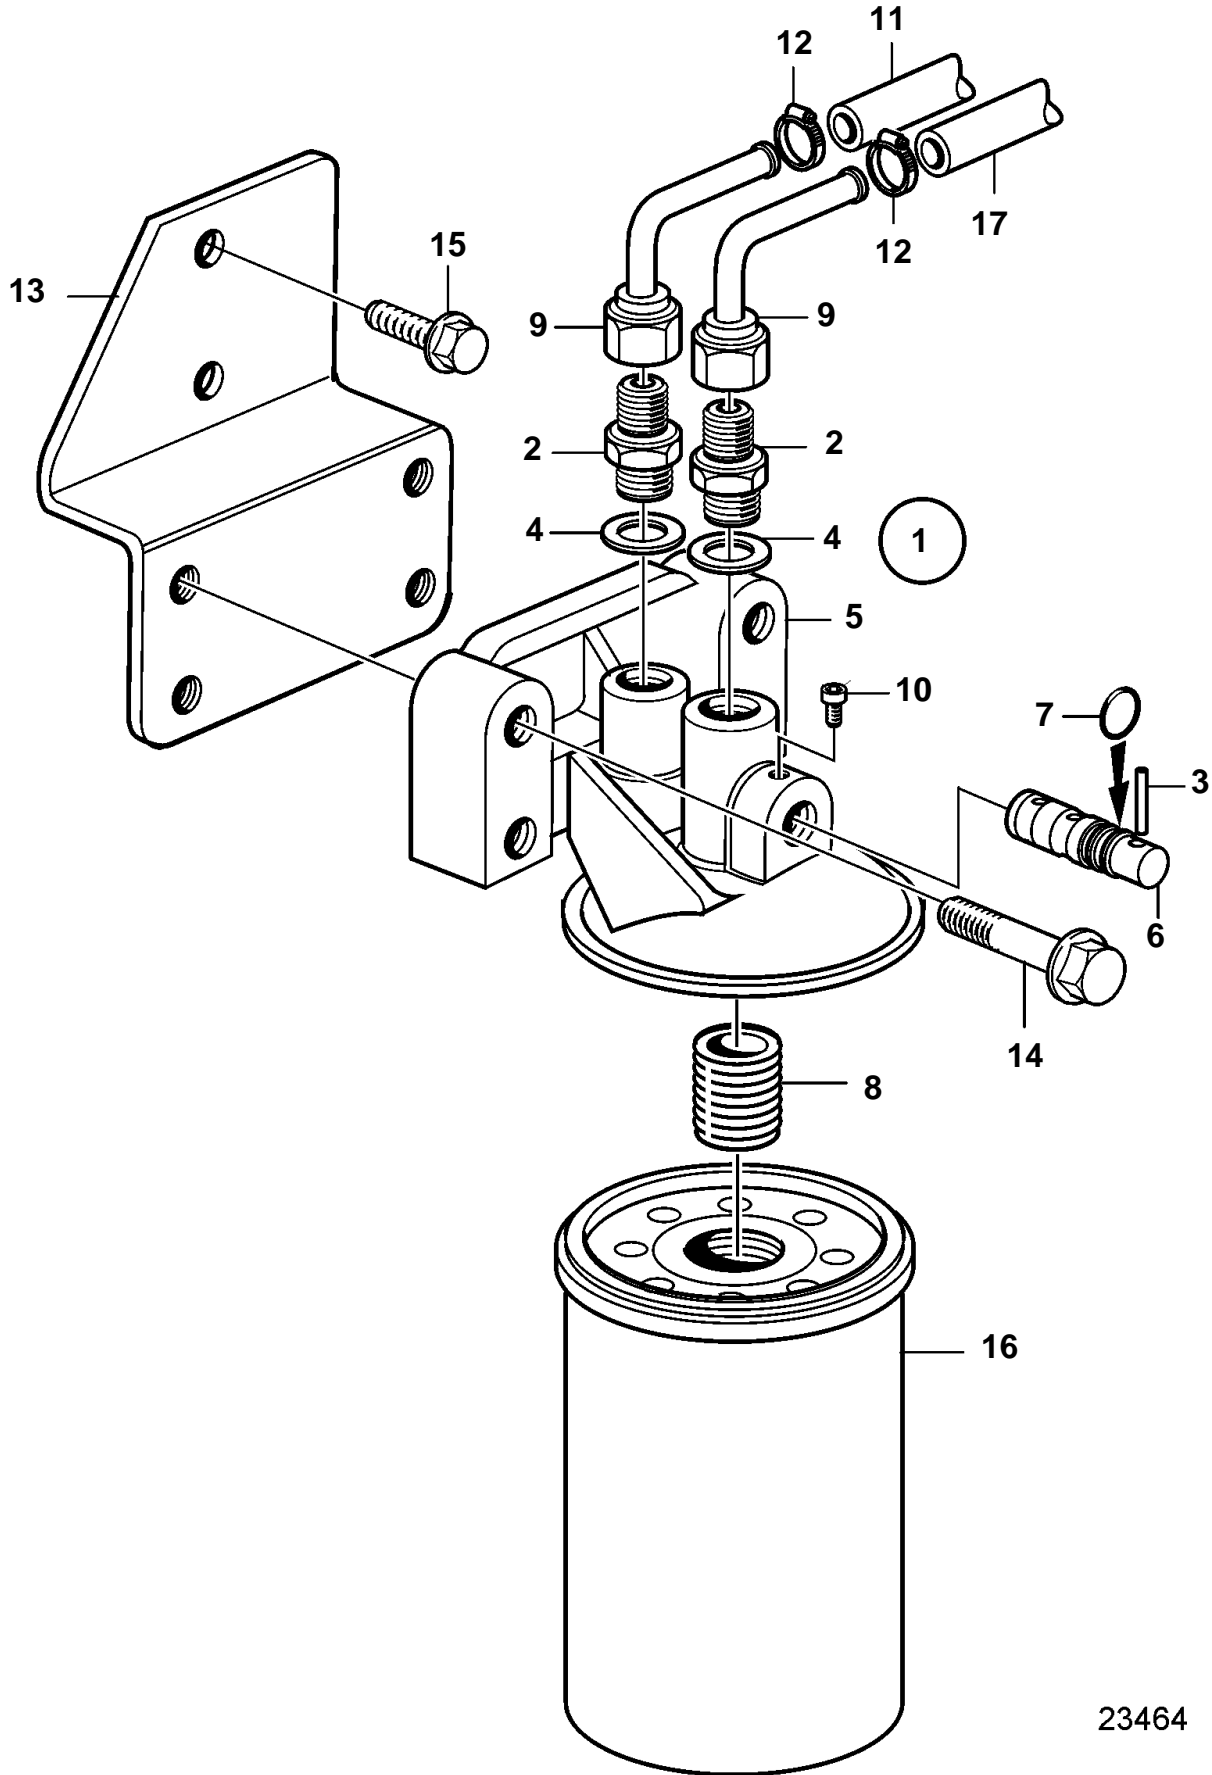

D11A-A, D11A-B, D11A-C

23464

D11A-A, D11A-B, D11A-C

REF	PART NO.	QTY	DESCRIPTION	NOTES
1	3838150	1	Bracket	
2	941754	2	· Nipple	
3	951968	1	· Spring pin	
4	969011	2	· Gasket	
5	1661683	1	· Housing	
6	1661686	1	· Spindle	
7	968725	1	· O-ring	
8	1676554	1	· Nipple	
9	11033093	2	· Riser	
10	961236	1	· Hex. socket screw	
11	3830315	X	Hose	L=980mm
12	943471	4	Hose clamp	
13	3840916	1	Bracket	
14	946671	4	Flange screw	M8x30mm
15	946440	1	Flange screw	M8x16mm
16	20532237	1	Coolant filter	
17	3830315	X	Hose	L=820mm