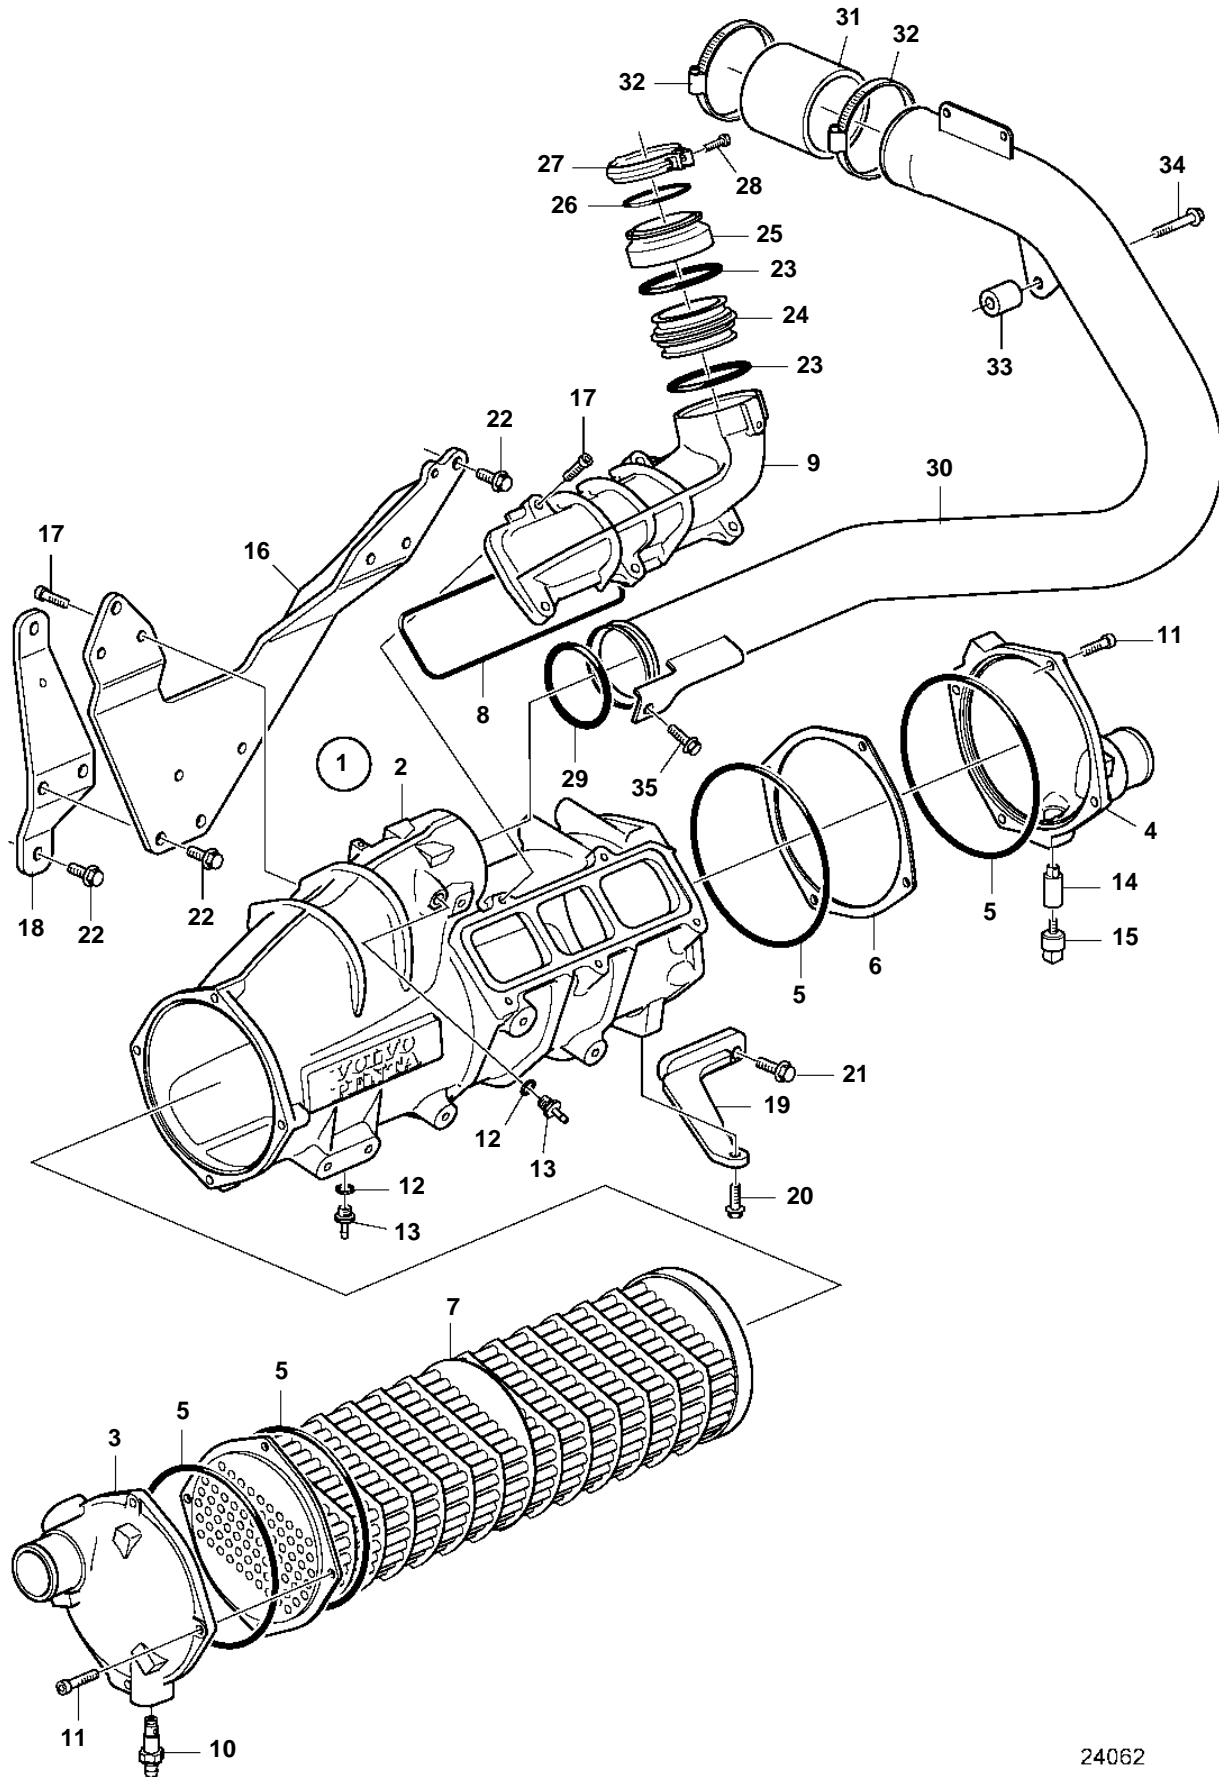

D11A-A, D11A-B, D11A-C

24062

D11A-A, D11A-B, D11A-C

REF	PART NO.	QTY	DESCRIPTION
1	3843955	1	Intercooler
2		1	· Housing
3	3887709	1	· End cover
4	3887708	1	· End cover
5	3826783	4	· O-ring
6	3826782	1	· Spacer
7	3887711	1	· Heater
8	3887712	1	· O-ring
9		1	· Connection flange
10	3583822	1	· Draining nipple
11	3838337	8	· Screw
12	947282	2	· Gasket
13	3889545	2	· Nipple
14	838929	1	· Electrode
15	838928	1	· Plug
16	21108710	1	· Bracket
17	959223	11	Hex. socket screw
18		1	Bracket
19	3595213	1	Bracket
20	945444	1	Flange screw
21	946472	1	Flange screw
22	946329	5	Flange screw
23	866148	2	Sealing ring
24	3888378	1	Intermediate pipe
25	3888380	1	Flange connection
26	1542781	1	Sealing ring
27	1542778	1	V-band clamp
28	949335	3	Hexagon screw
29	1542783	1	O-ring
30	21113456	1	Charge air pipe
31	943952	1	Hose
32	943482	2	Hose clamp
33	973273	1	Spacer sleeve
34	973924	2	Flange screw
35	946173	1	Flange screw