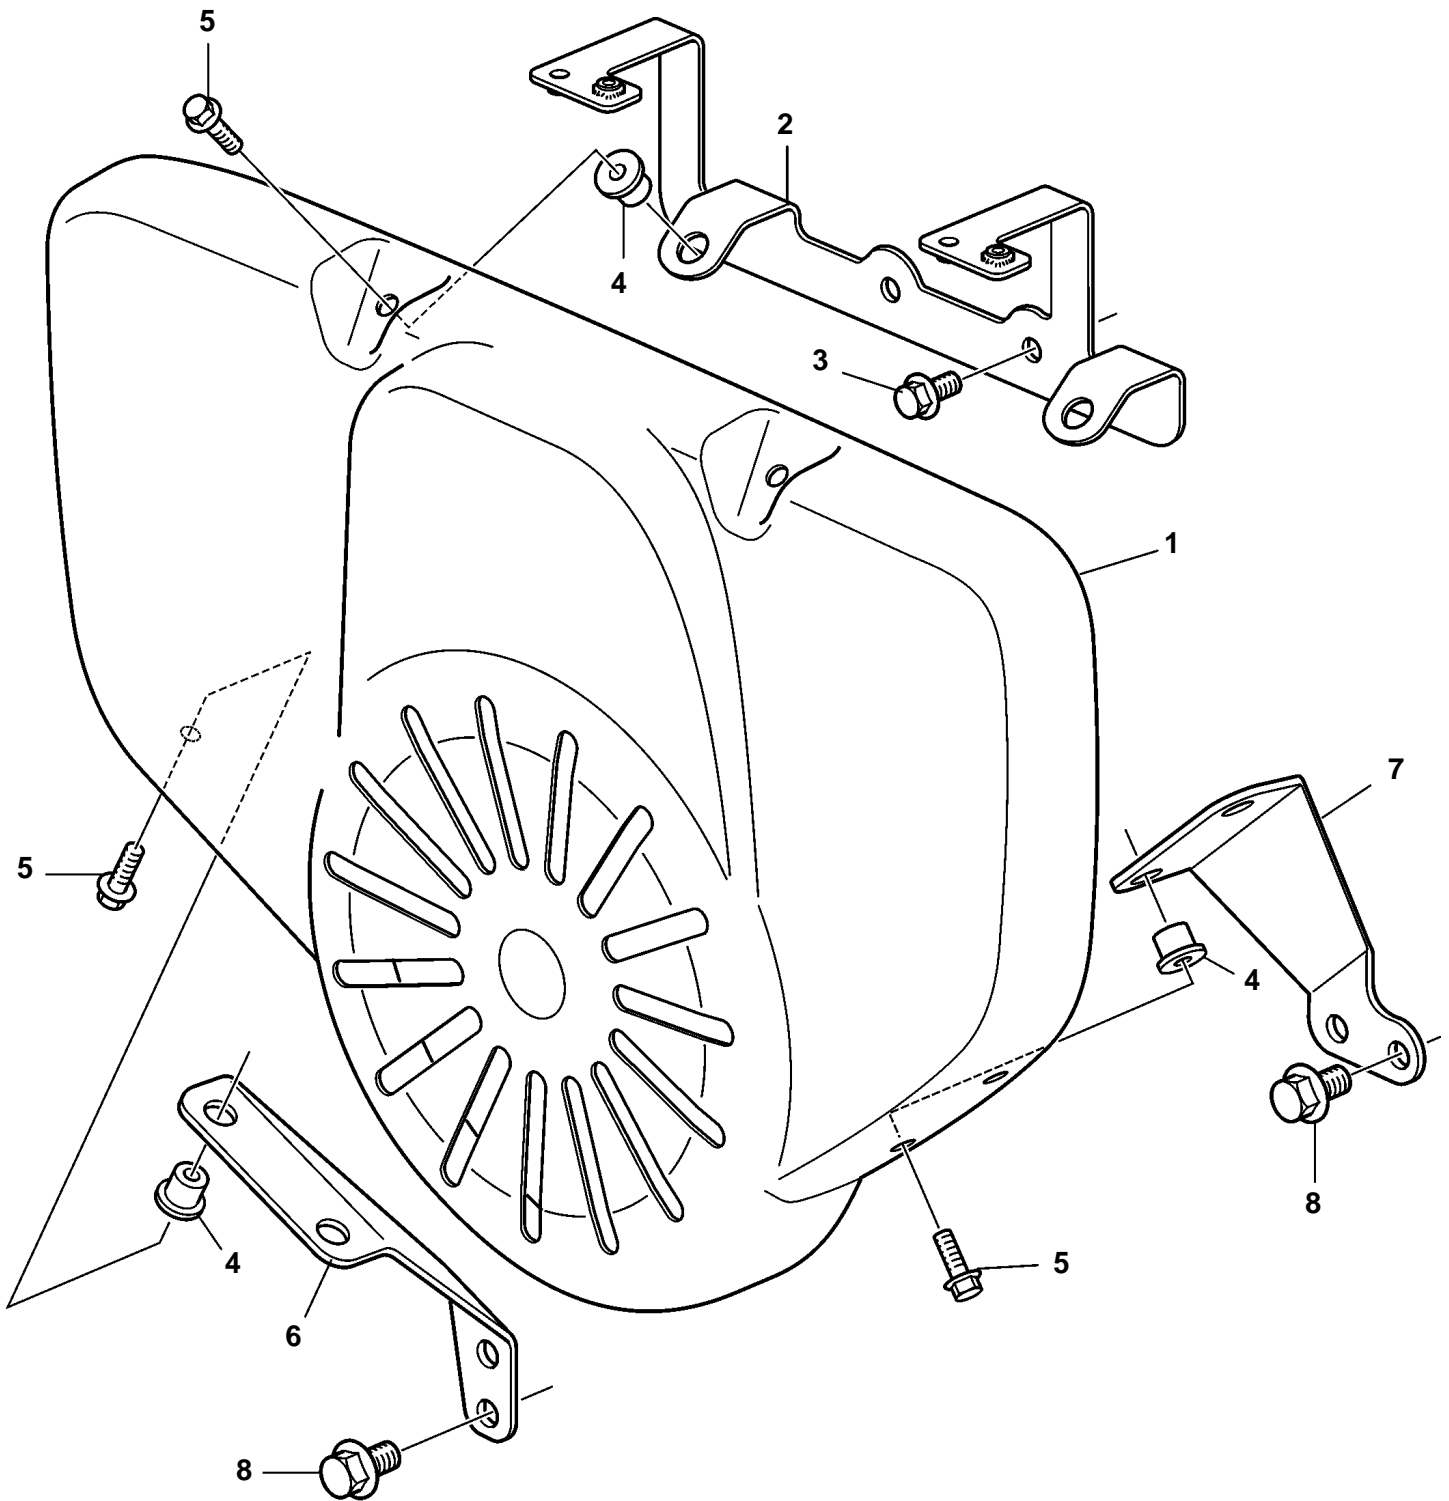

D11A-A, D11A-B, D11A-C

24105

D11A-A, D11A-B, D11A-C

REF	PART NO.	QTY	DESCRIPTION
1	3847962	1	Belt protector
2	3839558	1	Bracket
3	946441	2	Flange screw
4	930762	6	Expanding nut
5	946440	6	Flange screw
6	3849049	1	Bracket
7	3849047	1	Bracket
8	946502	4	Flange screw