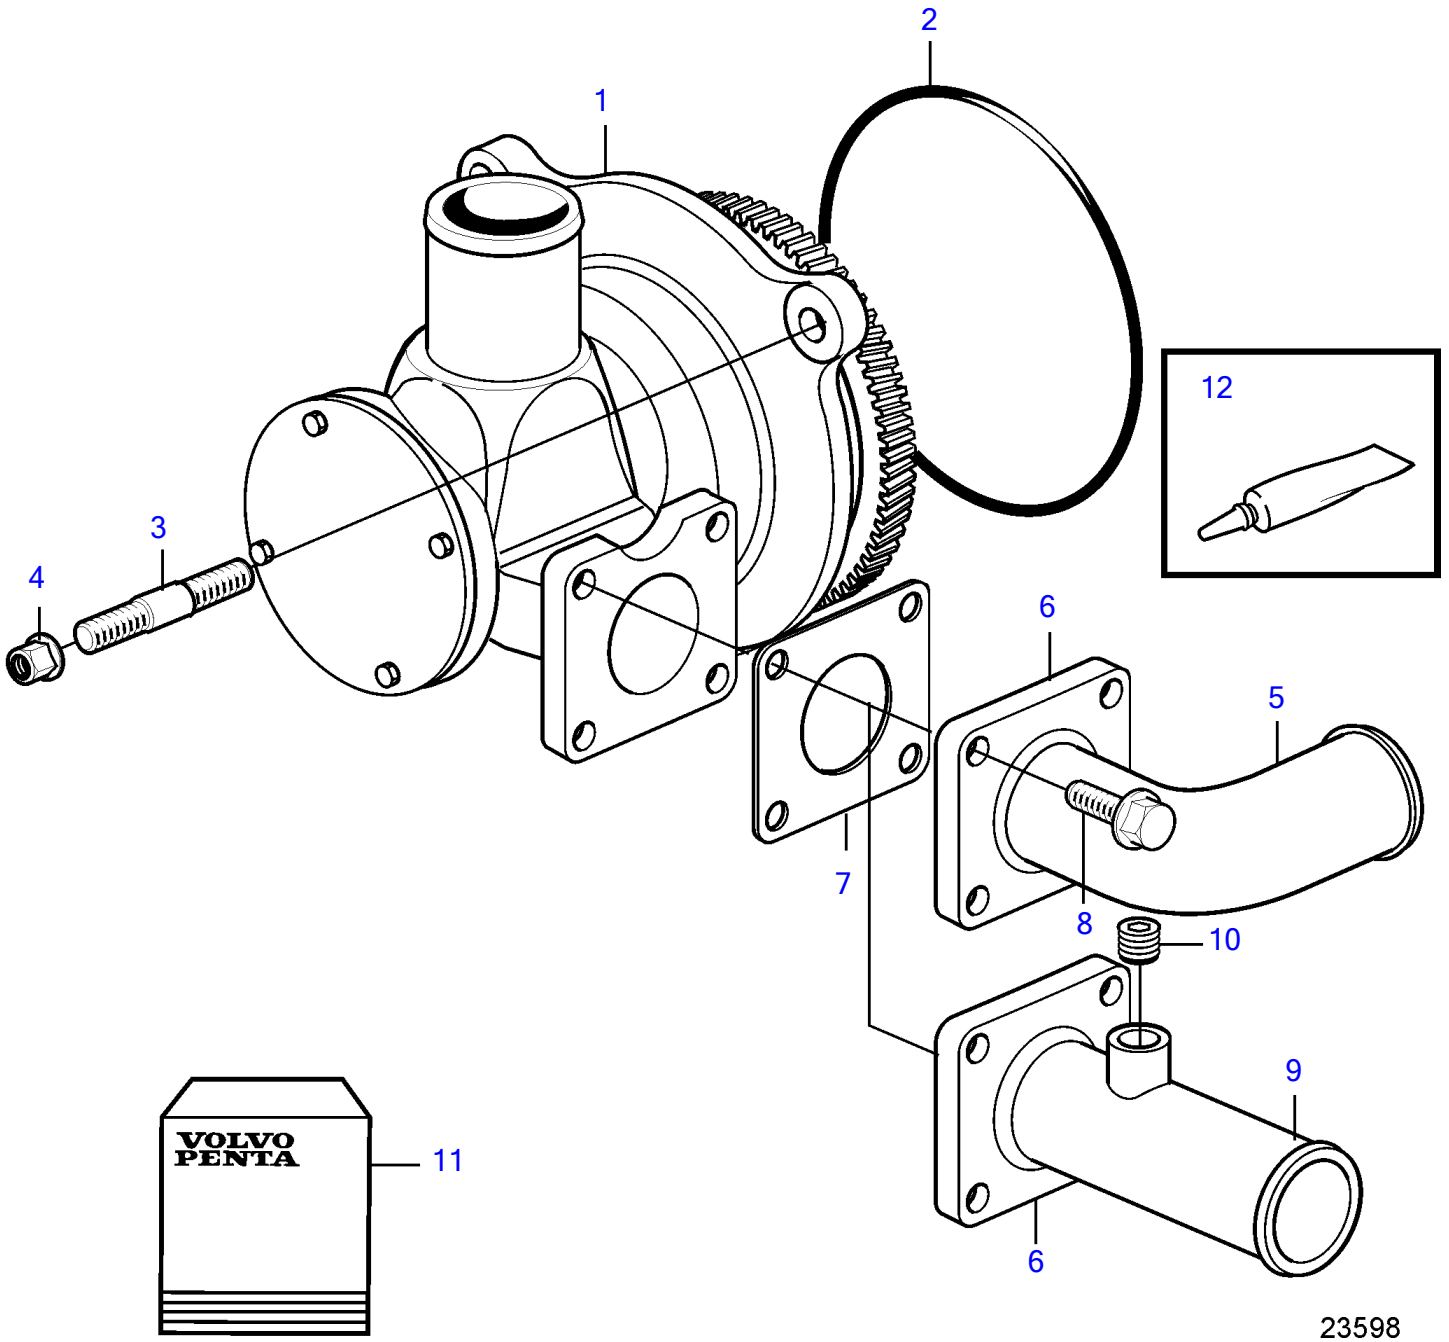

D11A-A, D11A-B, D11A-C, D11A-D

23598

D11A-A, D11A-B, D11A-C, D11A-D

REF	PART NO.	QTY	DESCRIPTION	SEE SEC.	NOTES
1	21380886	1	Sea water pump		
			.	35924	
2	949735	1	O-ring		
3	953098	3	Stud		
4	971096	3	Flange nut		
5	3828559	1	Hose attachment		
6	842029	1	Flange		
7	3888837	1	Gasket		
8	946441	4	Flange screw		
9	3843164	1	Pipe		KC
10	968063	1	• Plug		M16
11	3817587	1	Impeller kit		
	(3819486)	1	• Impeller		Obsolete part
	3587885	1	• O-ring		
12	3862178	1	Grease		