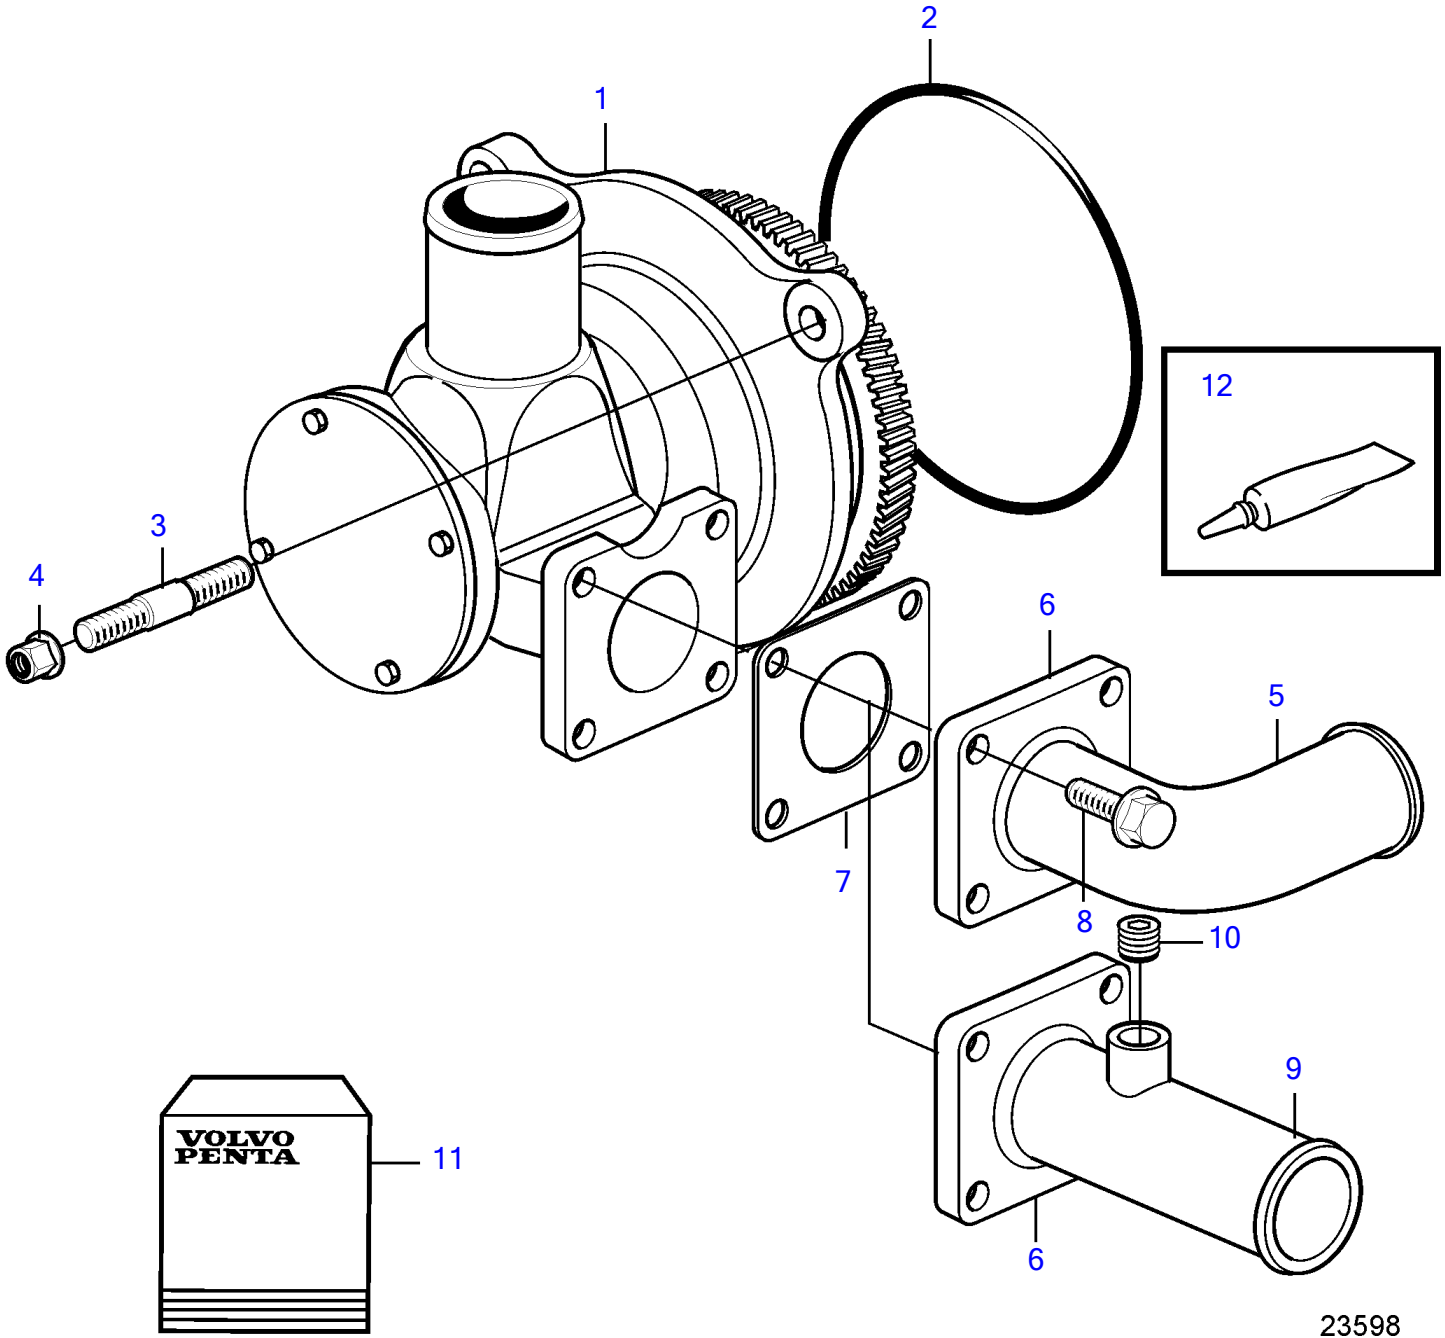

D11A-C, D11A-D

23598

## D11A-C, D11A-D

REF	PART NO.	QTY	DESCRIPTION	SEE SEC.	NOTES
1	21219723	1	Sea water pump		
			.	35883	
2	949735	1	O-ring		
3	953098	3	Stud		
4	971096	3	Flange nut		
5	848596	1	Hose attachment		
6	842029	1	Flange		
7	3888837	1	Gasket		
8	946441	4	Flange screw		
9	3843164	1	Pipe		KC
10	968063	1	• Plug		M16
11	21430184	1	Impeller kit		
		1	• Impeller		
	3587885	1	• O-ring		
12	3862178	1	Grease		