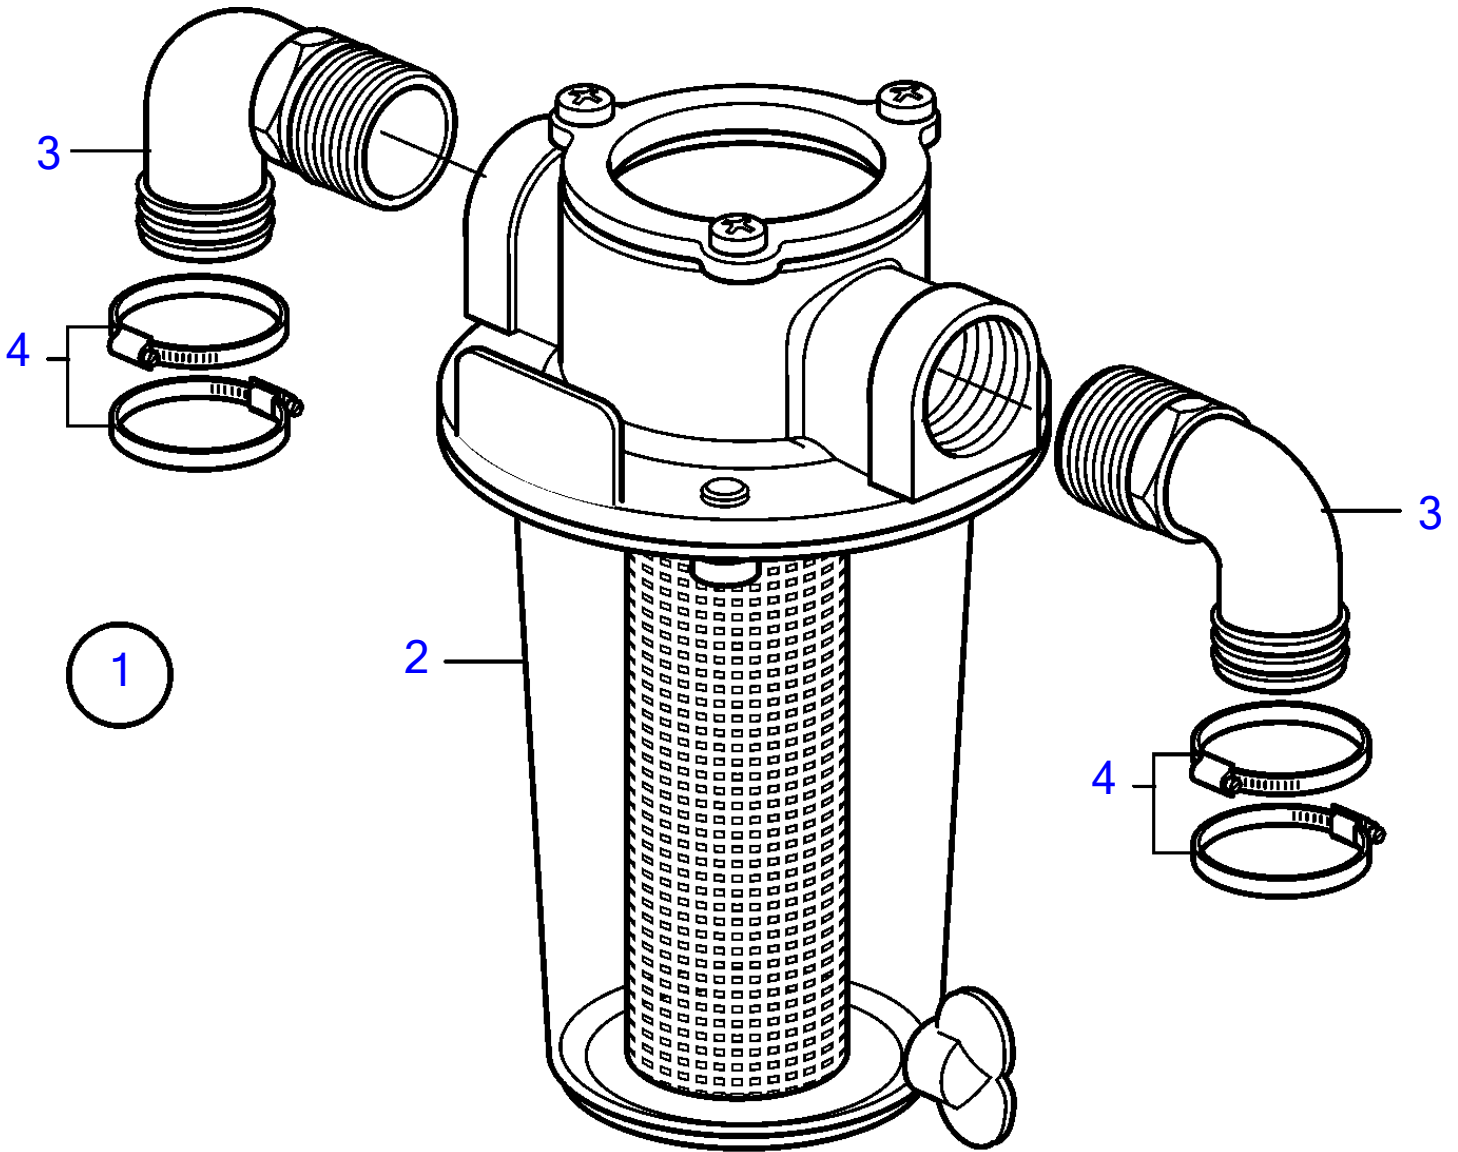

D11A-A, D11A-B, D11A-C, D11A-D, D11A-D MP IPS

25777

D11A-A, D11A-B, D11A-C, D11A-D, D11A-D MP IPS

REF	PART NO.	QTY	DESCRIPTION
1		1	Sea water filter
2	21298782	1	• Sea water filter
3	21298806	2	• Hose connection
4	961673	4	• Hose clamp