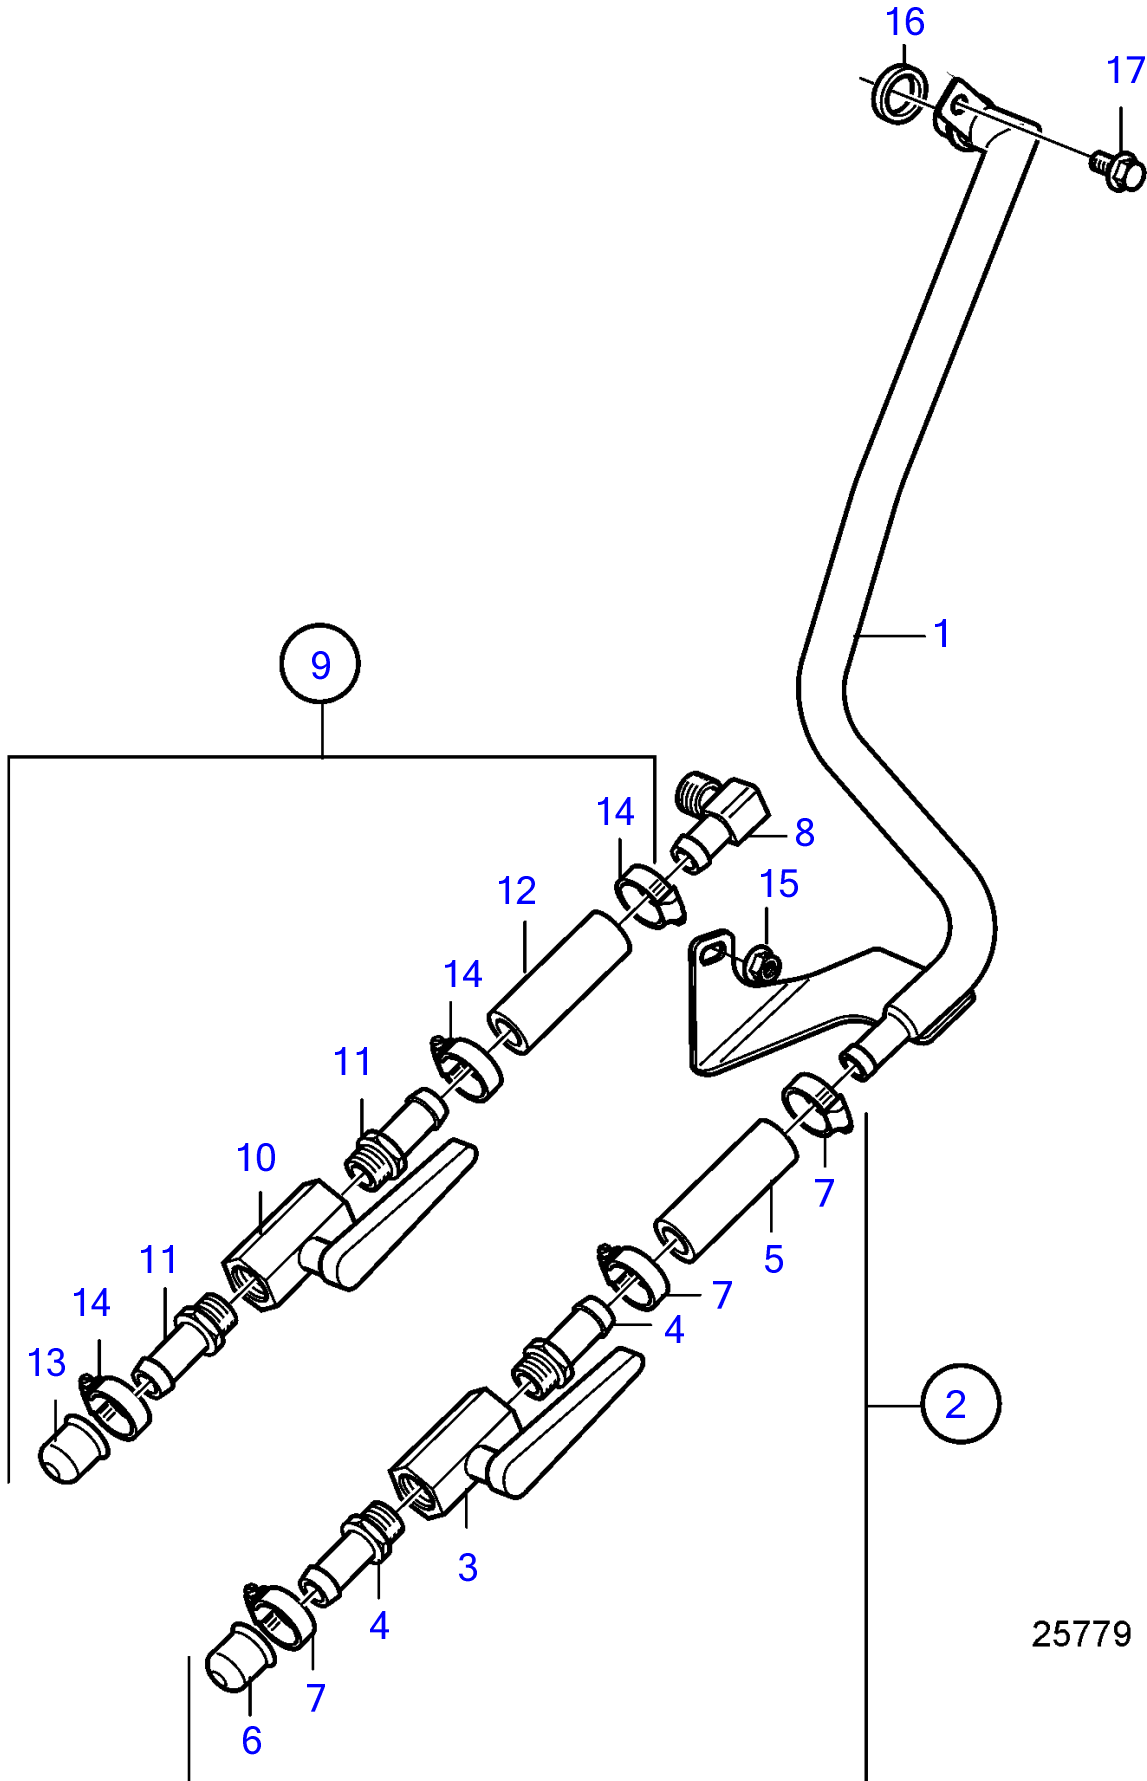

D11A-A, D11A-B, D11A-C, D11A-D

25779

D11A-A, D11A-B, D11A-C, D11A-D

REF	PART NO.	QTY	DESCRIPTION
1	21277742	1	Water outlet pipe
2	21149299	2	Valve
3	1140097	1	• Ball valve
4	961657	2	• Hose nipple
5	952969	1	• Hose
6	842235	1	• Cardboard tube
7	961665	3	• Hose clamp
8	992927	1	• Hose nipple
9	21149299	1	Valve
10	1140097	1	• Ball valve
11	961657	2	• Hose nipple
12	952969	1	• Hose
13	842235	1	• Cardboard tube
14	961665	3	• Hose clamp
15	945408	1	Flange nut
16	1547252	1	Sealing ring
17	944926	1	Flange screw