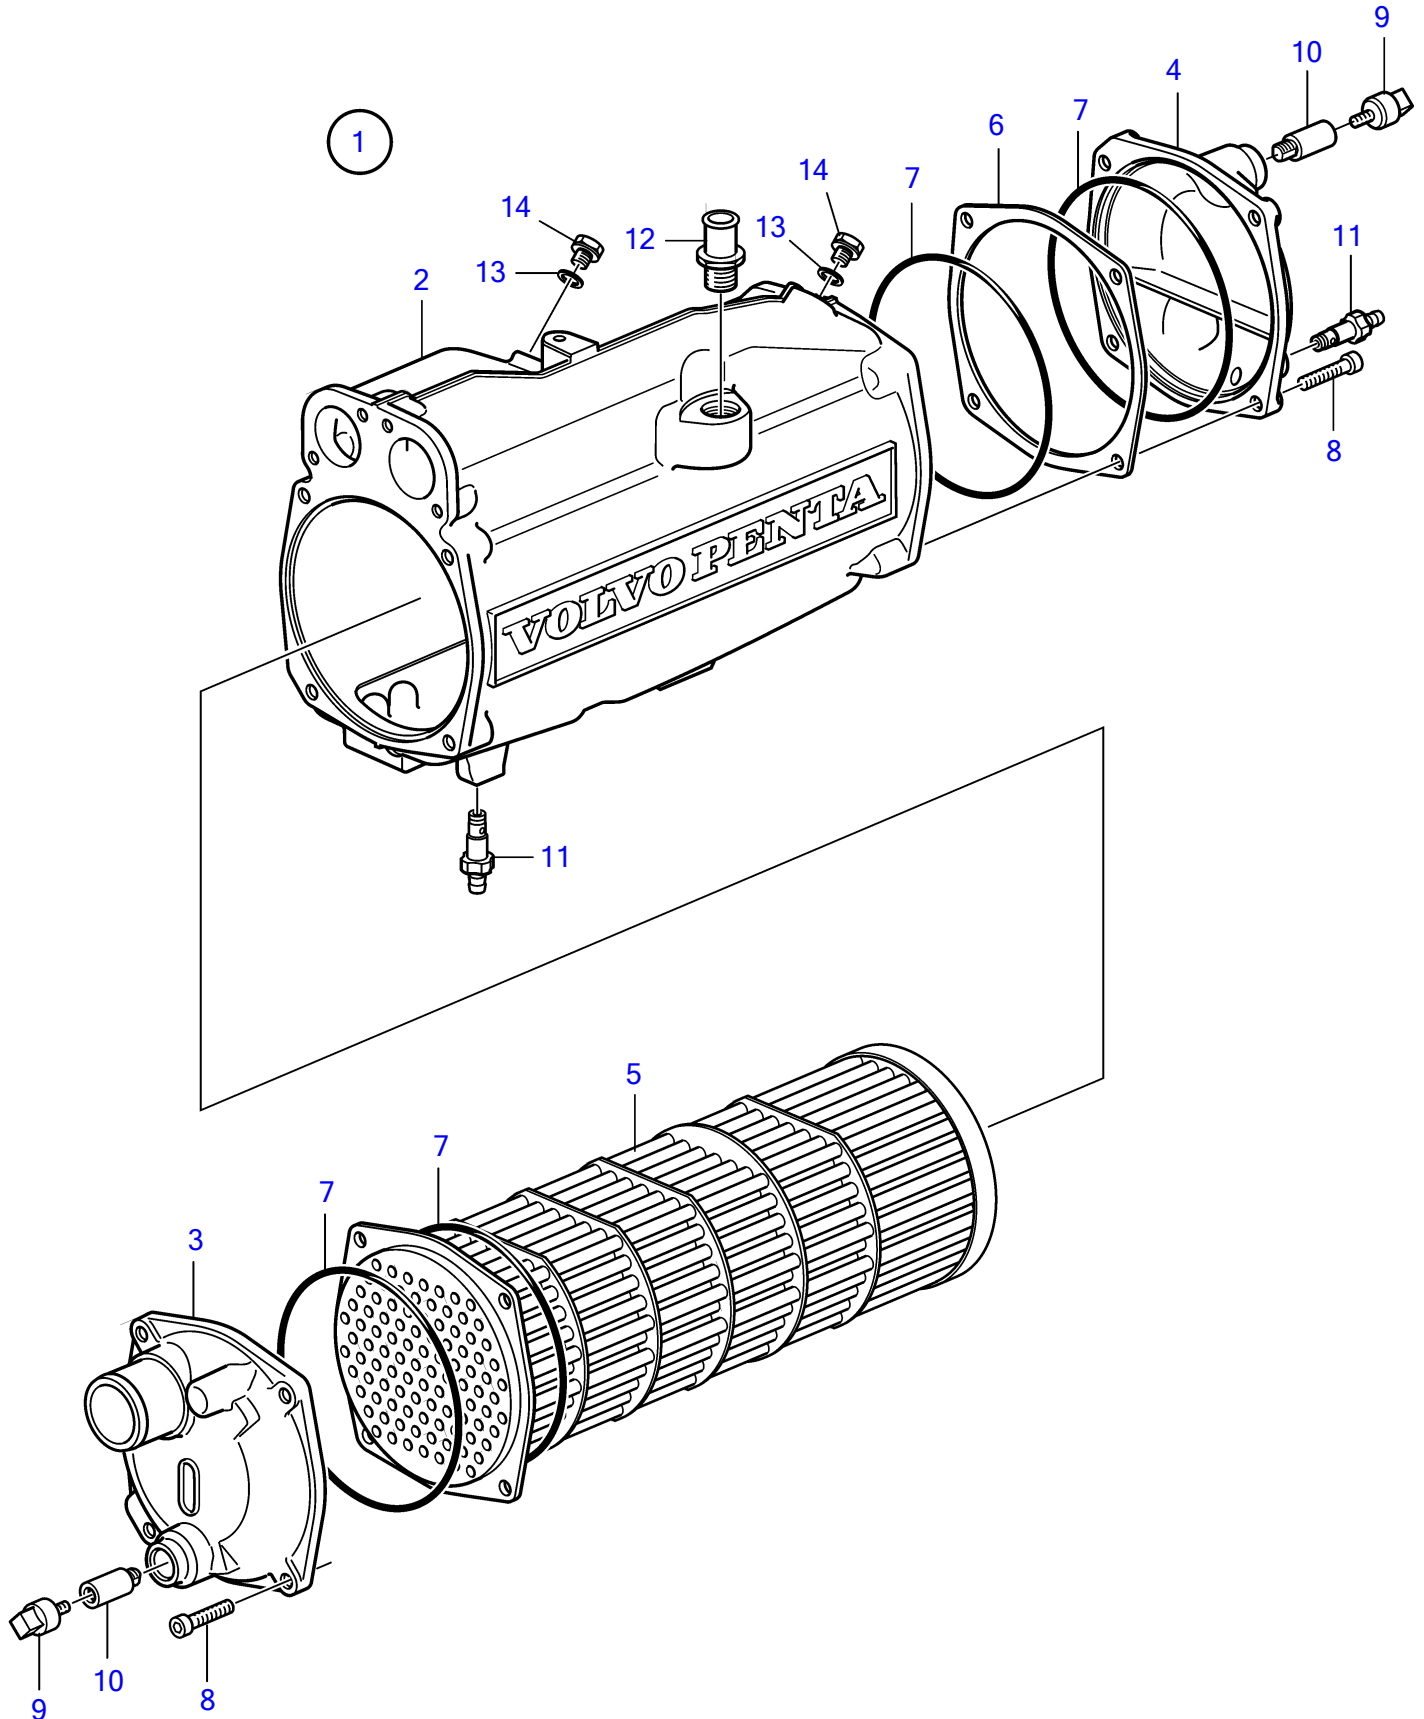

D11A-A, D11A-B, D11A-C, D11A-D

D11A-A, D11A-B, D11A-C, D11A-D

REF	PART NO.	QTY	DESCRIPTION
1	21146768	1	Heat exchanger
2		1	• Heat exchanger housi
3	3588542	1	• Cover
4	3588541	1	• Cover
5	3887309	1	• Heat exchanger eleme
6	3588537	1	• Spacer
7	3588536	4	• O-ring
8	3838337	8	• Screw
9	838928	2	• Plug
10	838929	1	• Anode
11	3583822	2	• Draining nipple
12	990410	1	• Hose nipple
13	947282	2	• Gasket
14	960629	2	• Plug