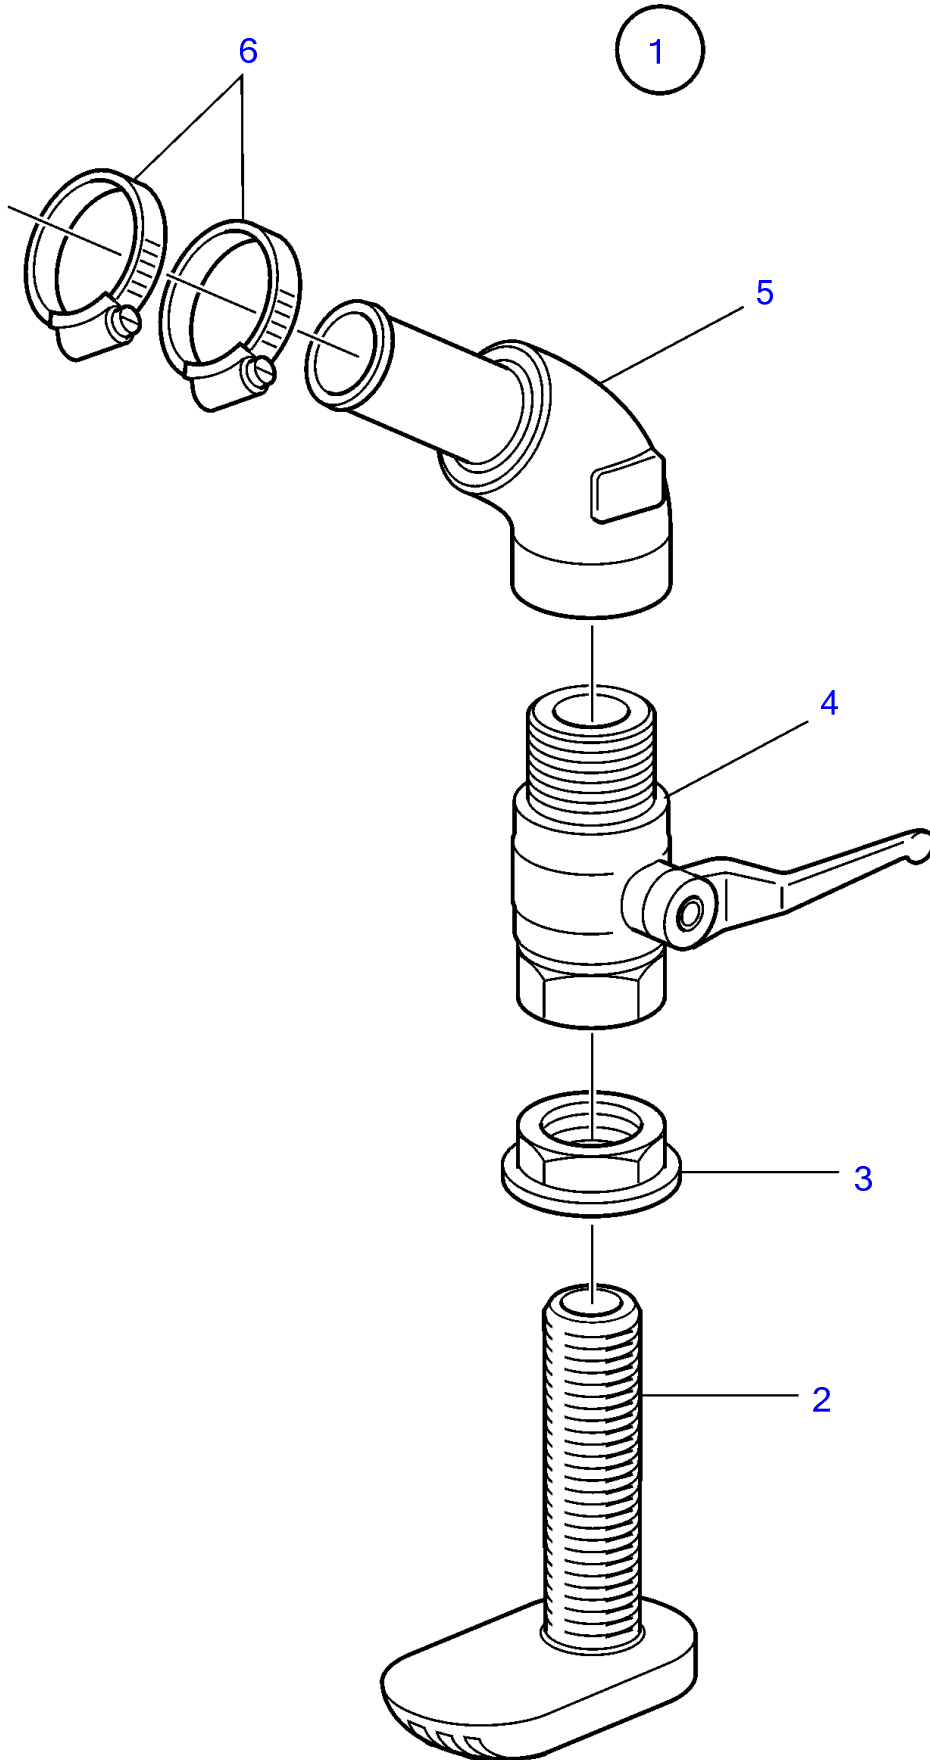

D11A-C, D11A-D

25780

## D11A-C, D11A-D

REF	PART NO.	QTY	DESCRIPTION
1		1	Cooling water inlet
2	848321	1	• Strainer
3	848323	1	• Flange nut
4	3837938	1	• Ball valve
5		1	• Hose connection
6	961673	4	• Hose clamp