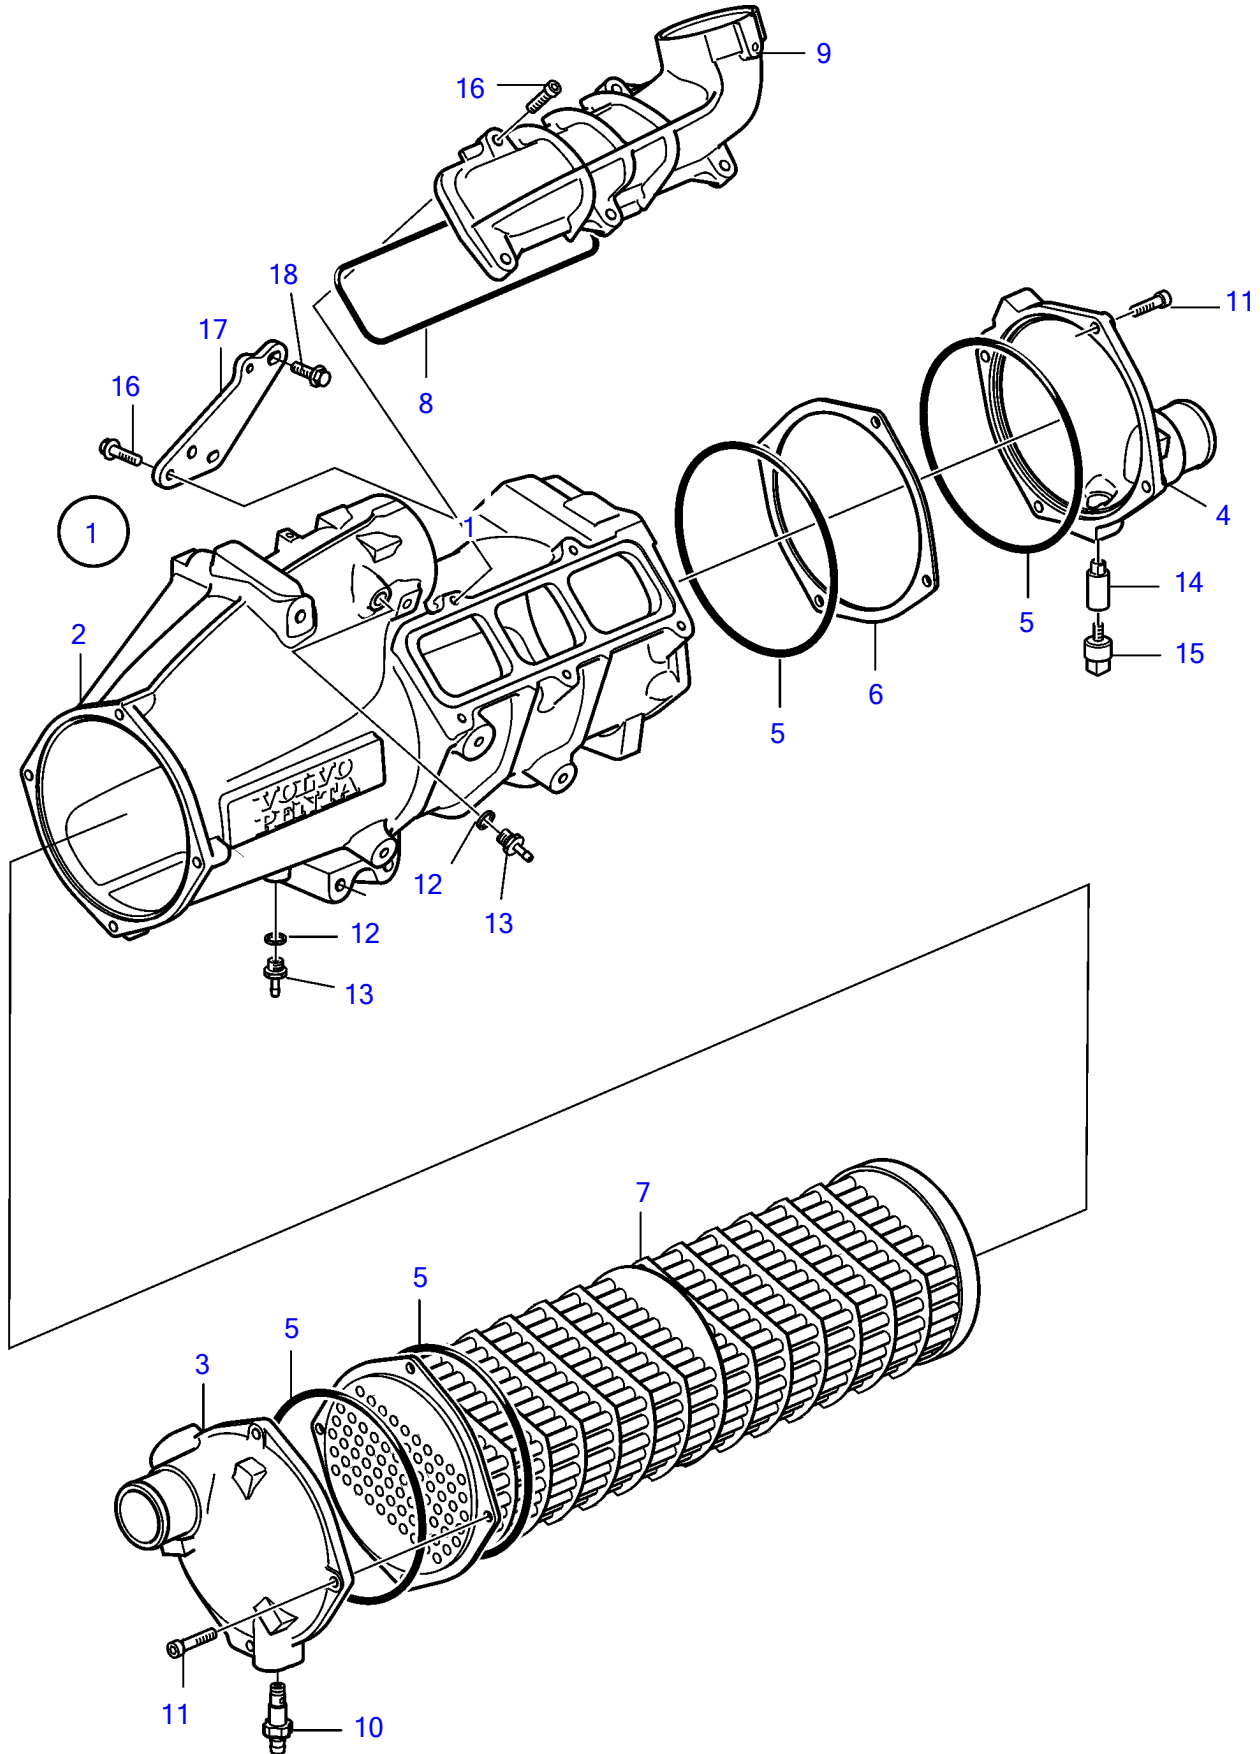

D11A-A, D11A-B, D11A-C, D11A-D

D11A-A, D11A-B, D11A-C, D11A-D

REF	PART NO.	QTY	DESCRIPTION
1	21274971	1	Intercooler
2		1	• Housing
3	3887709	1	• End cover
4	3887708	1	• End cover
5	3826783	4	• O-ring
6	3826782	1	• Spacer
7	3887711	1	• Heater
8	3887712	1	• O-ring
9		1	• Inlet pipe
10	3583822	1	• Draining nipple
11	3838337	8	• Screw
12	947282	2	• Gasket
13	3889545	2	• Nipple
14	838929	1	• Anode
15	838928	1	• Plug
16	946671	8	• Flange screw
17		1	• Bracket
18	946329	1	Flange screw