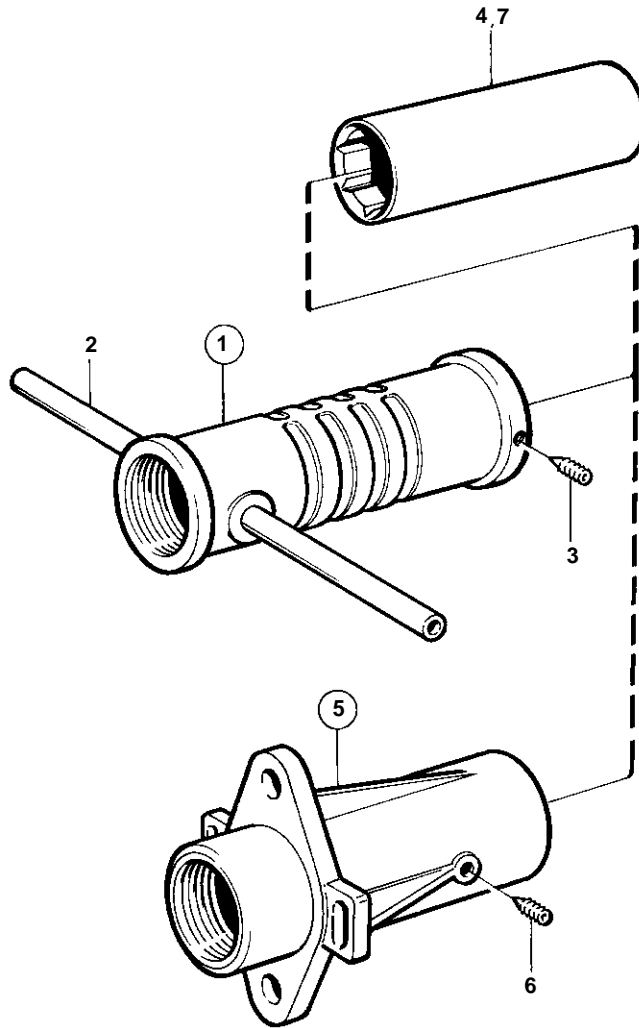

D1-13A, D1-13B, D1-20A, D1-20B, D1-30A, D1-30B, D2-40A, D2-40B, D1-13F, D1-20F, D1-30F, D2-40F

9665

D1-13A, D1-13B, D1-20A, D1-20B, D1-30A, D1-30B, D2-40A, D2-40B, D1-13F, D1-20F, D1-30F, D2-40F

REF	PART NO.	QTY	DESCRIPTION	NOTES
1	827885	1	Stern bearing	For 25mm propeller shaft.
	827886	1	Stern bearing	For 30mm propeller shaft.
2		1	· Tube	
3	942609	3	· Set screw	
4	812914	1	· Rubber bearing	For 25mm propeller shaft.
	812916	1	· Rubber bearing	For 30mm propeller shaft.
5	827780	1	Stern bearing	For 25mm propeller shaft.
	827781	1	Stern bearing	For 30mm propeller shaft.
6	942609	2	· Set screw	
7	812914	1	· Rubber bearing	For 25mm propeller shaft.
	812916	1	· Rubber bearing	For 30mm propeller shaft.