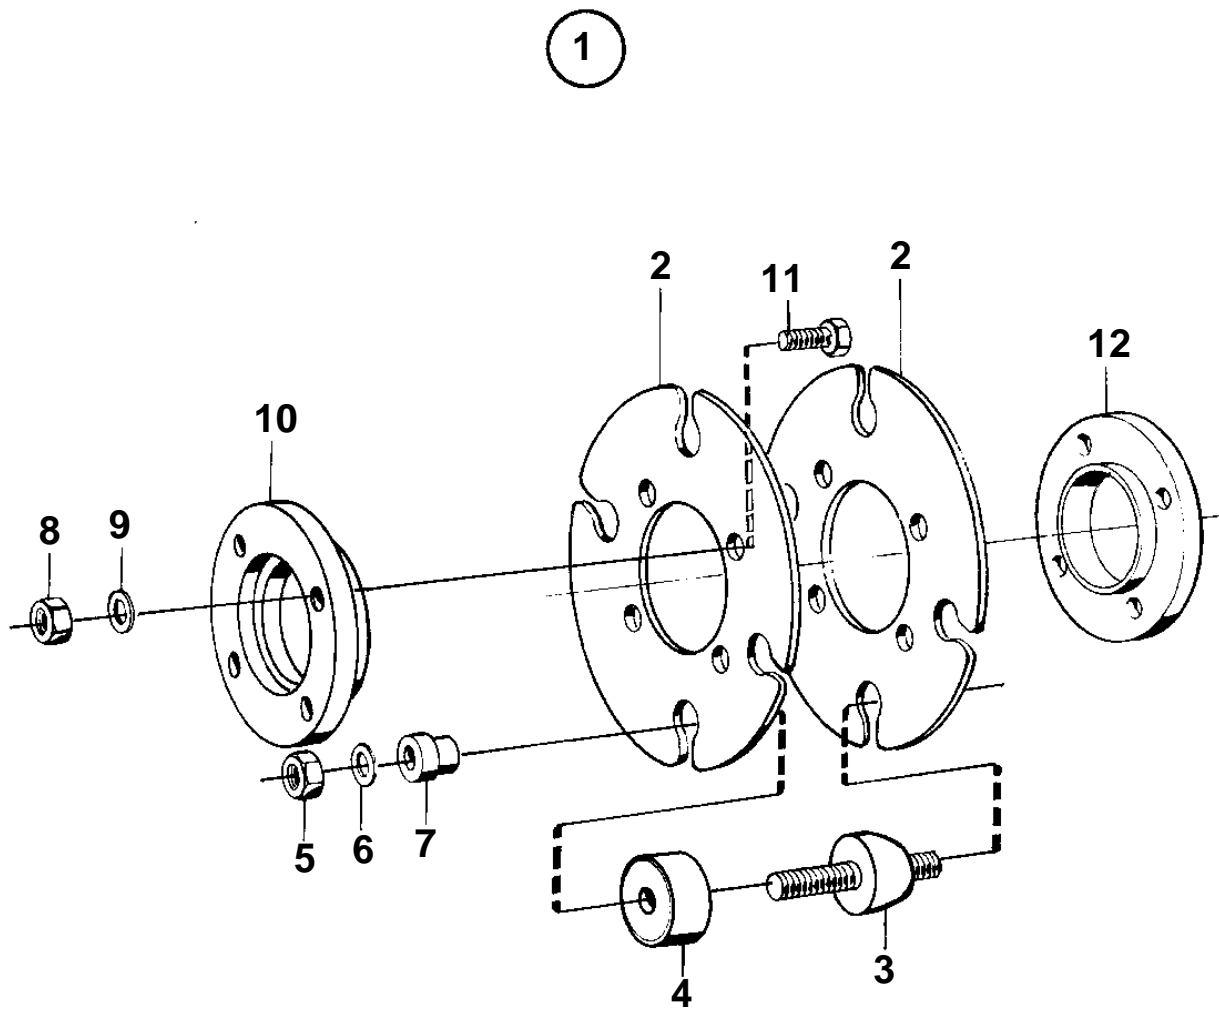

D1-13A, D1-13B, D1-20A, D1-20B, D1-30A, D1-30B, D2-40A, D2-40B, D1-13F, D1-20F, D1-30F, D2-40F

3946

D1-13A, D1-13B, D1-20A, D1-20B, D1-30A, D1-30B, D2-40A, D2-40B, D1-13F, D1-20F, D1-30F, D2-40F

REF	PART NO.	QTY	DESCRIPTION	NOTES
1	833626	1	Clutch	
2	803125	2	· Flexplate	
3	803762	4	· Rubber cushion	
4	803748	4	· Protecting casing	
5	955850	8	· Hexagon nut	
6	940280	8	· Spring washer	
7	802976	8	· Washer	
8	971071	4	· Hexagon nut	(955783)
9	941908	4	· Spring washer	
10	827935	1	· Guide ring	
11	970947	4	· Hexagon screw	L=25mm
	970949	4	· Hexagon screw	L=35mm (955319)
12	803029	1	· Guide ring	