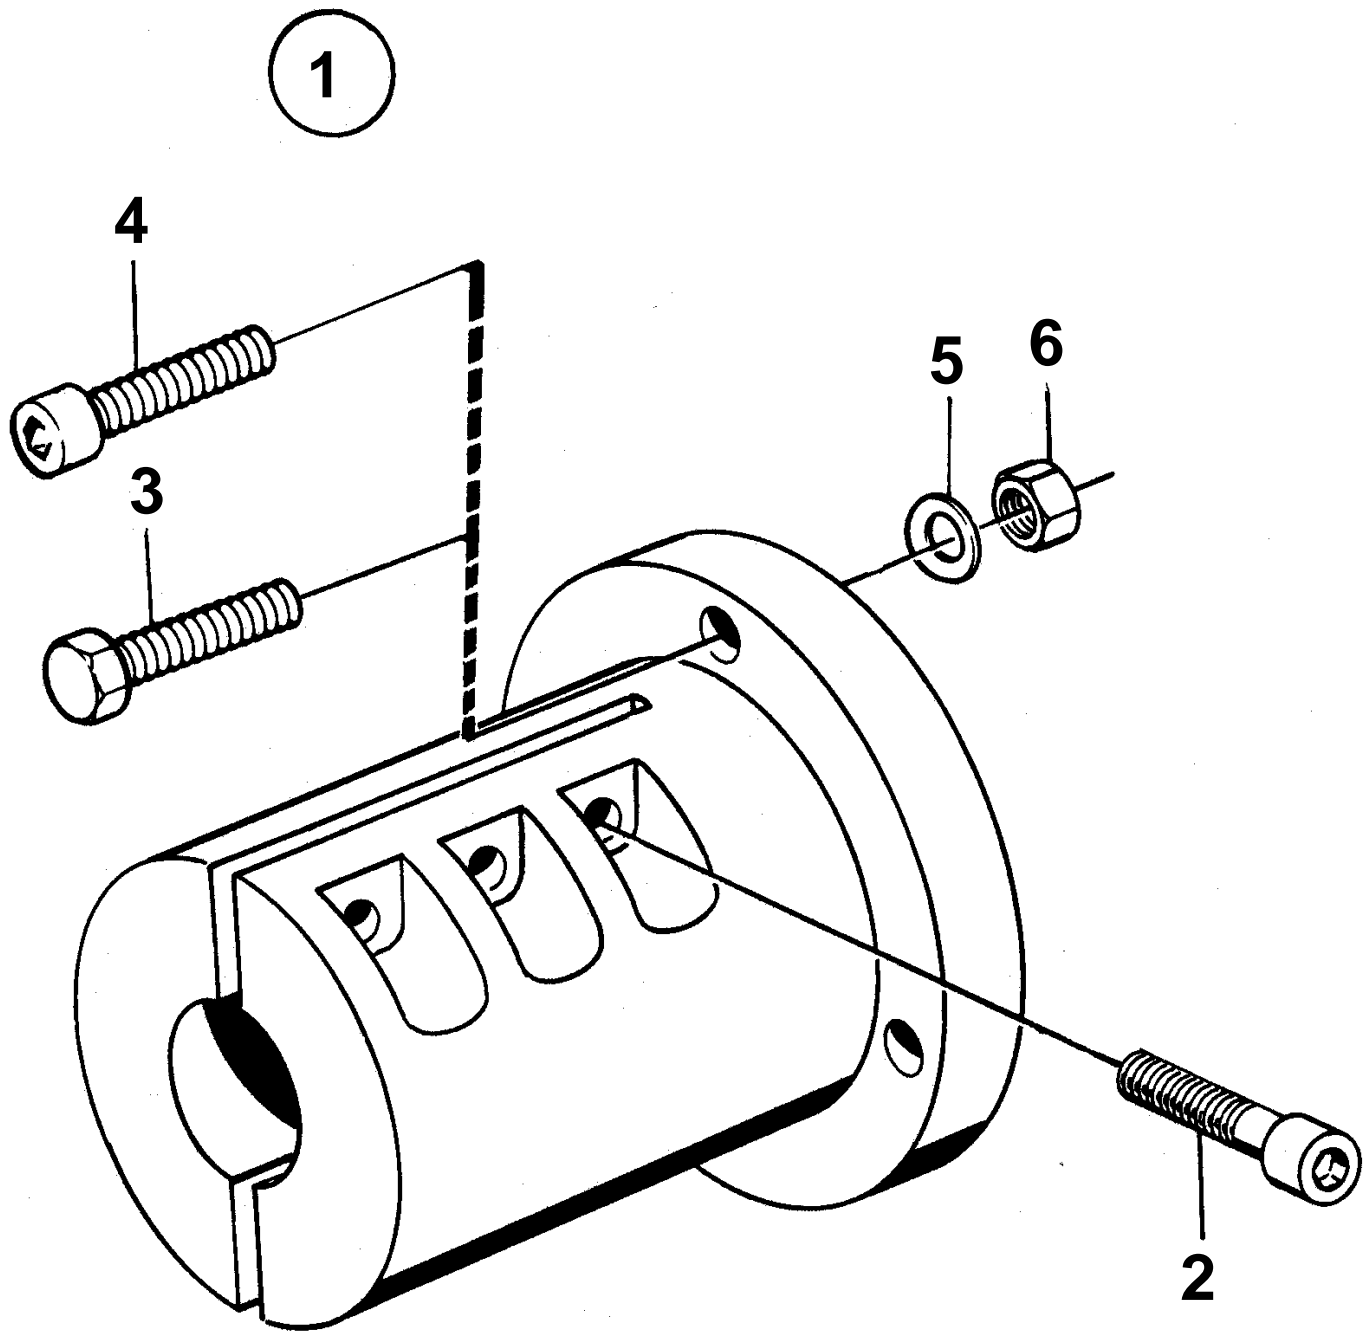

D1-13A, D1-13B, D1-20A, D1-20B, D1-30A, D1-30B, D2-40A, D2-40B, D1-13F, D1-20F, D1-30F, D2-40F

11038

D1-13A, D1-13B, D1-20A, D1-20B, D1-30A, D1-30B, D2-40A, D2-40B, D1-13F, D1-20F, D1-30F, D2-40F

REF	PART NO.	QTY	DESCRIPTION	NOTES
1	827924	1	Clamp coupling	For 25mm propeller shaft.
	827927	1	Clamp coupling	For 30mm propeller shaft.
2	949068	6	• Hex. socket screw	
3	970949	4	• Hexagon screw	(955319)
4	959239	4	• Hex. socket screw	
5	941908	4	• Spring washer	
6	971071	4	• Hexagon nut	(955783)