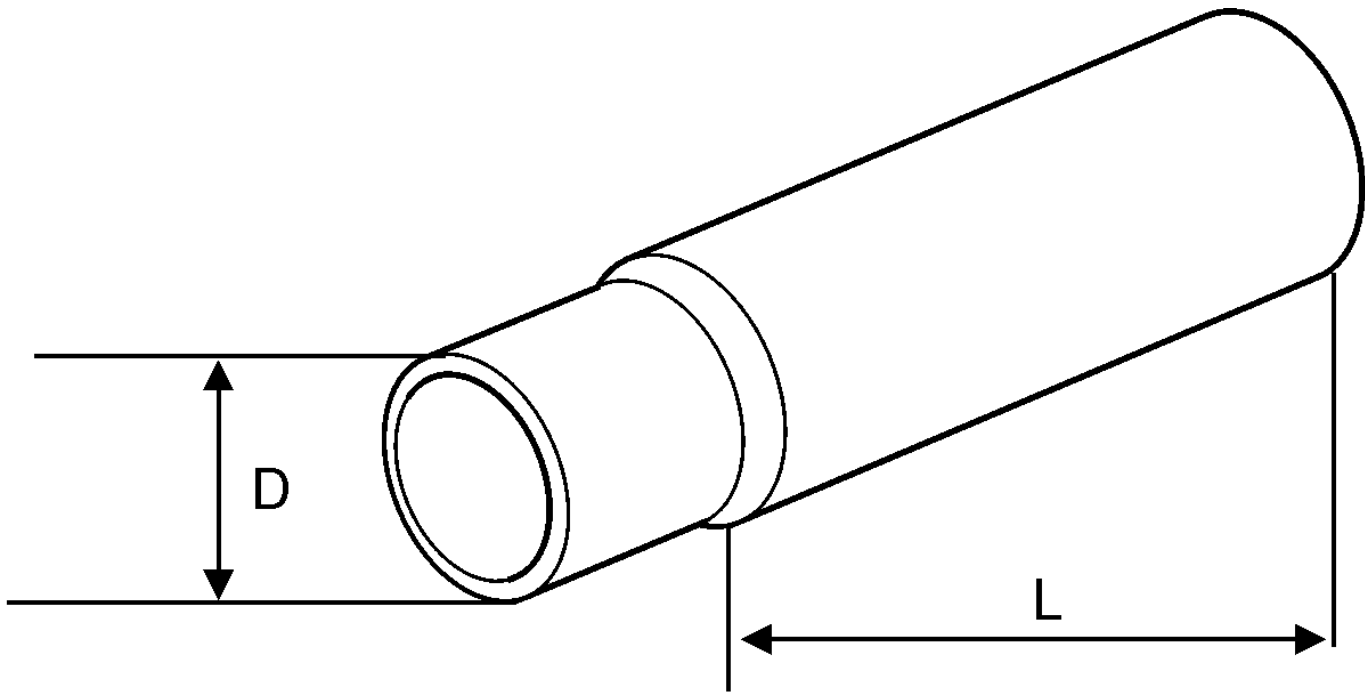

D1-13A, D1-13B, D1-20A, D1-20B, D1-30A, D1-30B, D2-40A, D2-40B, D1-13F, D1-20F, D1-30F, D2-40F

1

8498

D1-13A, D1-13B, D1-20A, D1-20B, D1-30A, D1-30B, D2-40A, D2-40B, D1-13F, D1-20F, D1-30F, D2-40F

REF	PART NO.	QTY	DESCRIPTION	NOTES
1	827893	1	Sleeve tube	D=30mm, L=750mm
	1140028	1	Sleeve	D=30mm, L=1000mm
	1140029	1	Sleeve tube	D=30mm, L=1500mm
	1140030	1	Sleeve tube	D=35mm, L=750mm
	1140031	1	Sleeve tube	D=35mm, L=1000mm
	1140032	1	Sleeve tube	D=35mm, L=1500mm