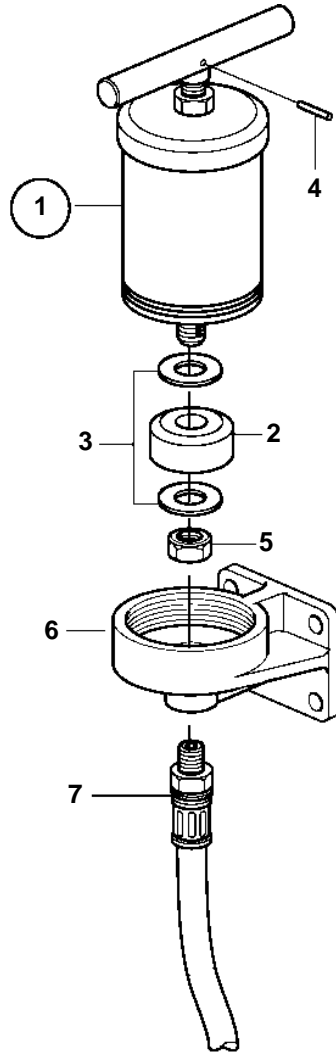

D1-13A, D1-13B, D1-20A, D1-20B, D1-30A, D1-30B, D2-40A, D2-40B, D1-13F, D1-20F, D1-30F, D2-40F

9664

D1-13A, D1-13B, D1-20A, D1-20B, D1-30A, D1-30B, D2-40A, D2-40B, D1-13F, D1-20F, D1-30F, D2-40F

REF	PART NO.	QTY	DESCRIPTION	NOTES
1	827184	1	Grease press	
2	815579	1	· Leather cuff	
3	948087	2	· Washer	
4		1	· Grooved pin	
5	950354	1	· Lock nut	
6		1	· Retainer	
7	833842	1	Hose	
8	859012	1	Stuffing box	D=25mm
	859013	1	Stuffing box	D=30mm
9		1	· Nut	
10	859003	3	· Box gasket	D=25mm
	859006	3	· Box gasket	D=30mm
11		1	· Nut	
12	914138	1	· Lubricator	
13		1	· Stuffing box	
14	961672	3	· Hose clamp	FOR 859012
	961674	3	· Hose clamp	FOR 859013
15	825672	1	· Rubber hose	D=25mm
	825673	1	· Rubber hose	D=30mm