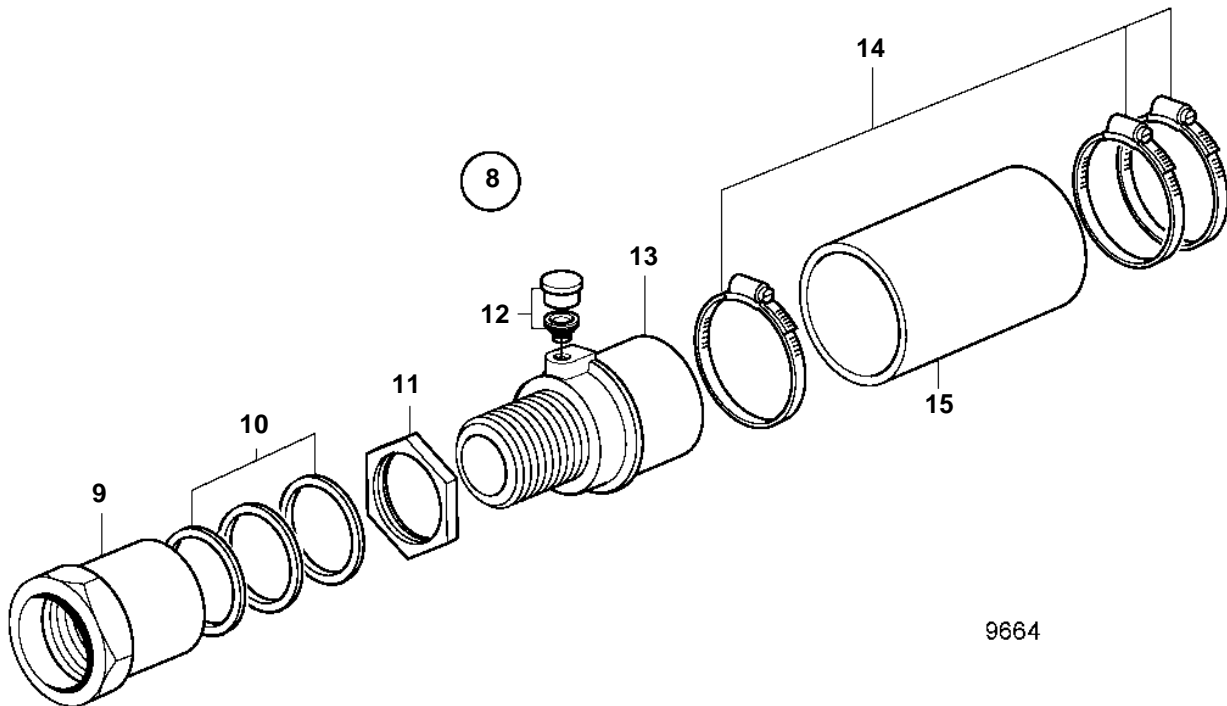

D1-13A, D1-13B, D1-20A, D1-20B, D1-30A, D1-30B, D2-40A, D2-40B, D1-13F, D1-20F, D1-30F, D2-40F

9664

D1-13A, D1-13B, D1-20A, D1-20B, D1-30A, D1-30B, D2-40A, D2-40B, D1-13F, D1-20F, D1-30F, D2-40F

REF	PART NO.	QTY	DESCRIPTION	NOTES
1	827184	1	Grease press	
2	815579	1	· Leather cuff	
3	948087	2	· Washer	
4		1	· Grooved pin	
5	950354	1	· Lock nut	
6		1	· Retainer	
7	833842	1	Hose	
8	859012	1	Stuffing box	D=25mm
	859013	1	Stuffing box	D=30mm
9		1	· Nut	
10	859003	3	· Box gasket	D=25mm
	859006	3	· Box gasket	D=30mm
11		1	· Nut	
12	914138	1	· Lubricator	
13		1	· Stuffing box	
14	961672	3	· Hose clamp	FOR 859012
	961674	3	· Hose clamp	FOR 859013
15	825672	1	· Rubber hose	D=25mm
	825673	1	· Rubber hose	D=30mm